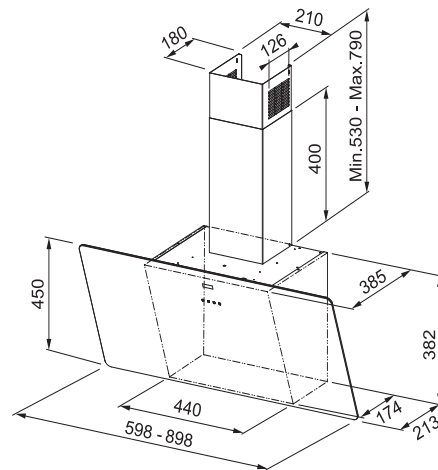

Komínový odsavač par

Energetická třída C

Montážní šířka 90/60 cm

Doporučená výška nad varnou deskou pouze 45 cm

Provedení Černé sklo, RAL 9017 + Šedá grafika (Rámeček)

Senzorové ovládání, Štěrbínové odsávání, Sound Pro

3 Stupně výkonu, Doběh

Osvětlení LED žárovky 2x 1 W, 4000 K

Max. výkon 600 m³/h (Podle normy EN 61591)

Max. hluchnost 63 dB(A)_{re1pW} (Podle normy EN 60704-3)

Černý teleskopický komínek je součástí dodávky

Možnost dokoupit pachové filtry s aktivním uhlím UF 05 - 112.0016.755, cena 363 Kč

nebo pach. filtry s dlouhou životností s aktivním uhlím UF 11 - 112.0174.994, cena 2 420 Kč

FPJ 915 V BK/DG A
330.0573.295

10 406 Kč

FPJ 615 V BK/DG A
330.0573.294

9 801 Kč

FPJ 915 V BK A/FPJ 615 V BK A