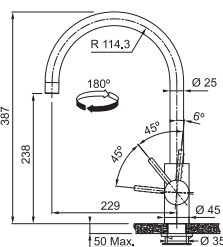

FC 0044.xxx EOS NEO

FC 0044.501 EOS NEO
Celonerez

FC 0044.502 EOS NEO
Celonerez Černá

FC 0044.504 EOS NEO
Celonerez Zlatá