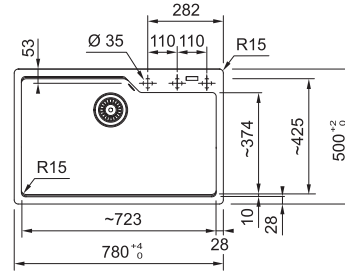

Spodní skříňka od 800 mm
Rozměry 780 × 500 mm
Dřez 723 × 425 × 230 mm
Síťkový ventil
3 Místa pro vyvrtání otvoru
Možnost umístit dávkovač sap.