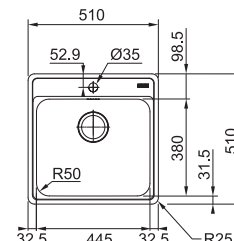

NEREZ
101.0698.010

4 961 Kč