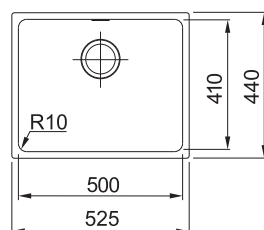

DŘEZ PRO SPODNÍ MONTÁŽ
Spodní skříňka od 600 mm
Rozměry 525 × 440 mm
Dřez 500 × 410 × 200 mm
Sítkový ventil