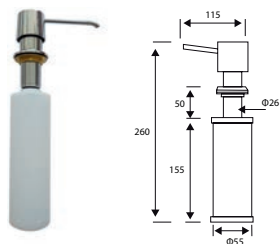

Dávkovače saponátu

Informační video - Jak správně plnit dávkovač saponátu

Dávkovač saponátu FD 300