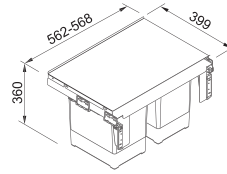

Odpadkové koše

Montážní
video -
Odpadkový
koš FX

Garbo 50-3

Součástí koše je plnovýsuv s tlumením, které zaručuje tichý dojezd. (Výsuv od firmy FGV)

Spodní skříňka 500 mm
Čelní výsuv
Minimální montážní prostor
462 × 399 × 375 mm
Objem **1 × 8 l, 2 × 12 l**
Třídění odpadků **Třídruhové**
Barva **Šedá**
3 Koše
1 × Víko na 8 l koš (133.0200.694)
a kovová police nad košem
v ceně koše

8 l	12 l
12 l	12 l

121.0200.691

5 687 Kč

Garbo 60-2

Součástí koše je plnovýsuv s tlumením, které zaručuje tichý dojezd. (Výsuv od firmy FGV)

Spodní skříňka 600 mm
Čelní výsuv
Minimální montážní prostor
562 × 399 × 375 mm
Objem **2 × 18 l**
Třídění odpadků **Dvoudruhové**
Barva **Šedá**
2 Koše
1 × Víko na 18 l koš (133.0284.696)
a kovová police nad košem
v ceně koše

18 l	18 l

121.0284.027

5 929 Kč

Garbo 60-3

Součástí koše je plnovýsuv s tlumením, které zaručuje tichý dojezd. (Výsuv od firmy FGV)

Spodní skříňka 600 mm
Čelní výsuv
Minimální montážní prostor
562 × 399 × 375 mm
Objem **1 × 8 l, 1 × 12 l, 1 × 18 l**
+ Mělká miska (Hl. misky 75 mm)
Třídění odpadků **Třídruhové**
Barva **Šedá**
3 Koše
1 × Víko na 8 l koš (133.0200.694)
a kovová police nad košem
v ceně koše

12 l	Mělká miska
18 l	8 l

121.0200.680

6 171 Kč

Garbo 60-4

Součástí koše je plnovýsuv s tlumením, které zaručuje tichý dojezd. (Výsuv od firmy FGV)

Spodní skříňka 600 mm
Čelní výsuv
Minimální montážní prostor
562 × 399 × 375 mm
Objem **2 × 8 l, 2 × 12 l**
Třídění odpadků **Čtyřdruhové**
Barva **Šedá**
4 Koše
1 × Víko na 8 l koš (133.0200.694)
a kovová police nad košem
v ceně koše

8 l	8 l
12 l	12 l

121.0200.676

6 292 Kč

FX 60 26-11-11

Součástí koše je plnovýsuv s tlumením, které zaručuje tichý dojezd. (Výsuv od firmy GRASS)

Výška zadní hrany zásuvky ode dna skříňky 410 mm