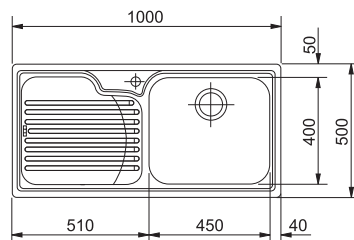

NEREZ
MODEL 2 101.0120.144
MODEL 7 101.0120.145

6 413 Kč