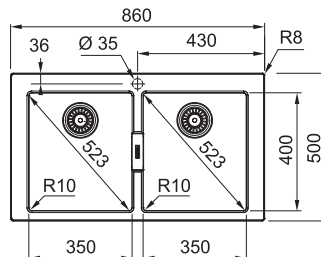

Dřezy Tectonite®

Doplnky ke dřezům
naleznete na straně 60-61

S2D 611-78

Spodní skříňka od 500 mm
Rozměry 780 × 500 mm
Dřez 350 × 432 × 200 mm
Sítkový ventil
Pozor! Bez otvoru na baterii
(Otvor lze vyvrtat vykrúžovacím
vrtákem přímo při montáži)

5 203 Kč

S2D 611-78 XL

Spodní skříňka od 600 mm
Rozměry 780 × 500 mm
Dřez 440 × 432 × 200 mm
Sítkový ventil
Pozor! Bez otvoru na baterii
(Otvor lze vyvrtat vykrúžovacím
vrtákem přímo při montáži)

5 445 Kč

S2D 611-100

Spodní skříňka od 600 mm
Rozměry 1000 × 500 mm
Dřez 450 × 432 × 200 mm
Sítkový ventil
Pozor! Bez otvoru na baterii
(Otvor lze vyvrtat vykrúžovacím
vrtákem přímo při montáži)

6 171 Kč

S2D 620-86

Spodní skříňka od 800 mm
Rozměry 860 × 500 mm
Dřez 2 × 350 × 400 × 200 mm
2 × Sítkový ventil
Otvor pro baterii Ø 35 mm

6 776 Kč

SID 110-34

DŘEZ PRO SPODNÍ MONTÁŽ
Spodní skříňka od 450 mm
Rozměry 365 × 440 mm
Dřez 340 × 410 × 200 mm
Sítkový ventil

4 477 Kč

SID 110-50

DŘEZ PRO SPODNÍ MONTÁŽ
Spodní skříňka od 600 mm
Rozměry 525 × 440 mm
Dřez 500 × 410 × 200 mm
Sítkový ventil

4 598 Kč