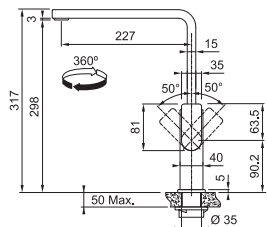

Není vhodná pro montáž do nerezových dřezů

Provedení Celonerez, Celonerez Černá (PVD)
Páková směšovací
Tlaková, Otočná 360°
Hranatá základna 4,7 x 4,7 cm
Připojení Hadičky 45 cm
Průtok vody 13 l/min. (3 bar)
Laminární průtok vody

CELONEREZ
115.0547.852 10 648 Kč

CELONEREZ ČERNÁ
115.0550.441 11 858 Kč