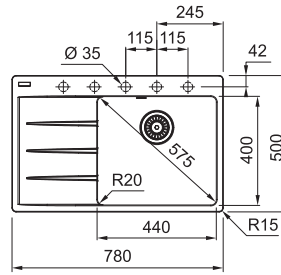

- 2 Spodní skříňka od 500 mm
- 7 Rozměry 780 × 500 mm
- Dřez 440 × 400 × 200 mm
- Sítkový ventil
- 5 Míst pro vyvrtání otvoru
- Možnost umístit dávkovač sap.

7 139 Kč

MODEL 2		NOVÉ	
BILÁ-LED	114.0637.512	ŠEDÝ KÁMEN	114.0637.516
KAŠMÍR	114.0637.515	ŠEDÁ BRDLICE	114.0713.981
ŠEDÝ KÁMEN	114.0637.516	MATNÁ ČERNÁ	114.0637.513
ŠEDÁ BRDLICE	114.0713.981	ONYX	114.0637.517
MATNÁ ČERNÁ	114.0637.513		
ONYX	114.0637.517		

MODEL 7		NOVÉ	
BILÁ-LED	114.0637.505	ŠEDÝ KÁMEN	114.0637.508
KAŠMÍR	114.0637.508	ŠEDÁ BRDLICE	114.0637.509
ŠEDÝ KÁMEN	114.0637.508	ŠEDÁ BRDLICE	114.0713.950
ŠEDÁ BRDLICE	114.0637.509	MATNÁ ČERNÁ	114.0637.506
ŠEDÁ BRDLICE	114.0713.950	ONYX	114.0637.510
MATNÁ ČERNÁ	114.0637.506		
ONYX	114.0637.510