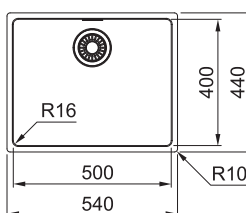

NEREZ
122.0531.808

9 801 Kč

NOVÉ

*Sifon pro úsporu místa NEW
vč. odbočky na myčku nádobí,
šedá barva

112.0686.264 218 Kč