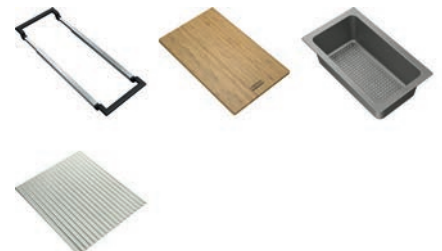

Tento set obsahuje:
Teleskopický držák, bambusovou přípravnou desku, velkou odkapávací misku a rolovací silikonovou podložku

112.0655.483

4 961 Kč

Doplňky ke dřezům

Informační
video - Jaké
vybavení má
moderní dřez