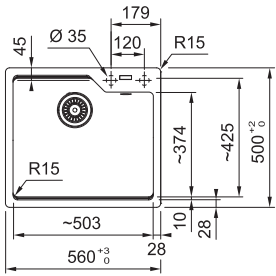

Spodní skříňka od 600 mm
Rozměry 560 × 500 mm
Dřez 503 × 425 × 230 mm
Síťkový ventil
2 Místa pro vyvrtání otvoru
Možnost umístit dávkovač sap.