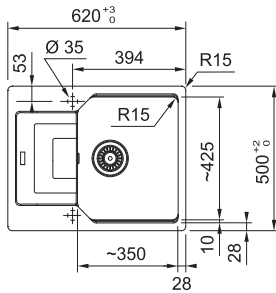

Spodní skříňka od 450 mm
Rozměry 620 × 500 mm
Dřez 350 × 425 × 220 mm
Síťkový ventil
2 Místa pro vyvrtání otvoru