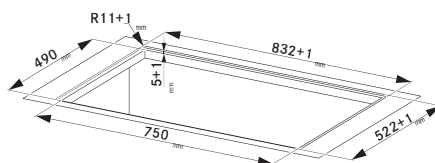

(V případě náhodného vylití tekutiny do odsavače par)

Indukční varná deska

Rozměry 830 × 520 mm

Výřez 750 × 490 mm (V případě horní montáže)

Výřez Dle nákresu (V případě zabudování do roviny)

4 Varné zóny, 2× Flexi zóna