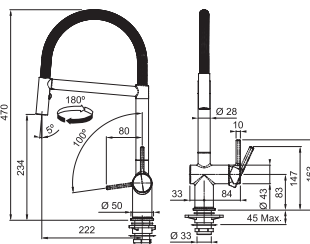

CHROM 115.0486.993 **7 744 Kč**

FN 3407.xxx ACTIVE SEMI PRO

Není vhodná pro montáž do nerezových dřezů

FN 3407.031 ACTIVE SEMI PRO Chrom

FN 3407.901 ACTIVE SEMI PRO Matná černá

Provedení **Chrom, Matná černá**
Pák. směš., Tlaková, Otočná 180°
S koncovkou na pružině osazenou perlátorem
S regulací **Sprcha/Proud**
Hadice s kovovou pružinou
Přípojení **Hadičky 55 cm**
Průtok vody **7,5 l/min. (3 bar)**
Laminární průtok vody
Technologie pro úsporu vody **ECO kartuše**