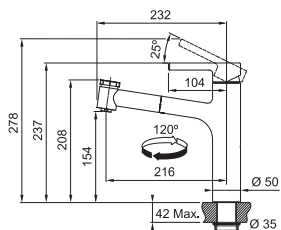

Ostatní barevná provedení obsahují chromový kroužek.