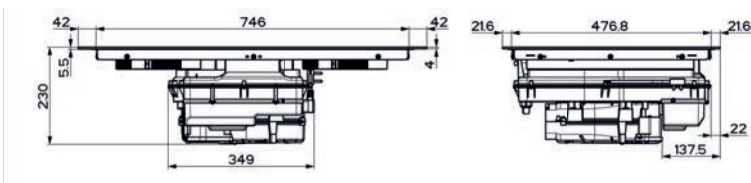

(V případě náhodného vylití tekutiny do odsavače par)

Indukční varná deska

Rozměry 830 × 520 mm

Výřez 750 × 490 mm (V případě horní montáže)

Výřez Dle nákresu (V případě zabudování do roviny)

4 Varné zóny, 2× Flexi zóna