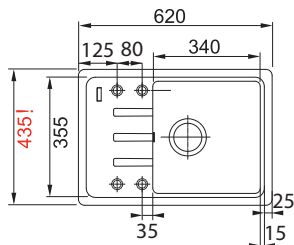

Spodní skříňka od 450 mm
Rozměry 620 × 435 mm
Dřez 340 × 355 × 200 mm
Síťkový ventil
4 Místa pro vyvrtání otvoru
Možnost umístit dávkovač sap.
Pozor! Umístění dávkovače
do skříňky od 600 mm