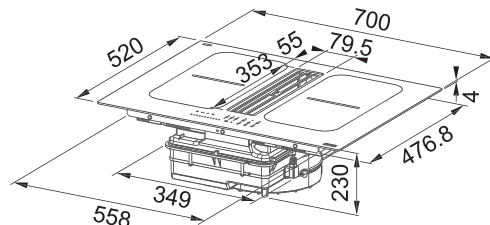

Odsavače par v indukční varné desce

FSM 7081 HI
FSM 7081R HI

Montážní video -
Vnější odtah

Montážní video -
Recirkulace

Energetická třída A+

Odsavač par

Montáž do pracovní desky

Šířka 70 cm

Provedení Černé sklo

Senzorové ovládání, LED červený displej

+ Dotykový ovladač typu Slide

9 Stupňů výkonu, 1× Intenzivní stupeň, Doběh

Ukazatel nasycení filtru, Voděodolný motor

Automatická aktivace s varnou deskou

Vnější odtah (FSM 7081 HI)

Recirkulace (FSM 7081R HI), Pachový filtr v ceně odsavače par

Max. výkon 630 m³/h (Podle normy EN 61591)

Max. hluchnost 73 dB(A)_{re1pW} (Podle normy EN 60704-3)

Součástí odsavače par je vyjímatelný kolektor na tekutinu

(V případě náhodného vylití tekutiny do odsavače par)

Indukční varná deska

Rozměry 700 × 520 mm

Výřez 560 × 490 mm (V případě horní montáže)

Výřez Dle nákresu (V případě zabudování do roviny)

4 Varné zóny, 2× Flexi zóna

Provedení Černé sklo s bílou grafikou

Ovládání Červený integrovaný dotykový ovládací panel

+ Dotykový ovladač typu Slide

Automatická detekce nádoby

9 Úrovní ohřevu

Funkce Rozpouštění, Booster, Stop&Go

Dětský zámek, 4× Časovač

4 Rovné hrany, Možnost zabudování do roviny

Připojení 230/400 V

Typ a výkon varných zón

	Varná plocha	"g"	Booster
4 Zóny	210 × 190 mm	2,1 kW	3 kW
2 Flexi zóny	210 × 380 mm	3 kW	3,7 kW
Maximální příkon 2,8 nebo 3,5 nebo 4,5 nebo 7,4 kW			

MODEL POUZE PRO VNĚJŠÍ ODTAH

FSM 7081 HI
340.0705.229

42 955 Kč

Základní sada pro vnější odtah
v ceně odsavače par

MODEL POUZE PRO RECIRKULACI

FSM 7081R HI
340.0705.338

46 948 Kč

Základní sada pro recirkulaci
včetně pachového filtru
v ceně odsavače par