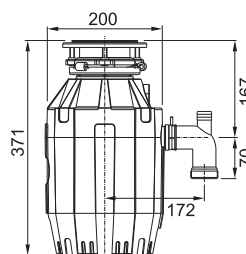

Rozměr **200 × 371 mm**
Výkon **550 W; 0,75 HP**
Otáčky/min. **2 700**
Montážní otvor **3 1/2"**
Hmotnost **6,8 kg**
Hlučnost **40-45 dB(A)**

Motor vysokootáčkový
s permanentním magnetem
Drtící elementy z nerezové oceli
Tělo z kompozitu

Pneu ovladač **Chrom**
Pro otvor Ø 35 mm
Při montáži do desky nebo
dřezu o tloušťce 1-30 mm

134.0535.241

9 922 Kč