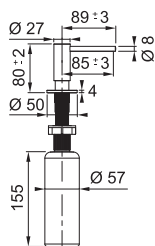

Dávkovač saponátu ATLAS NEO