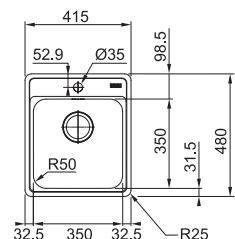

NEREZ
101.0698.241

4 719 Kč