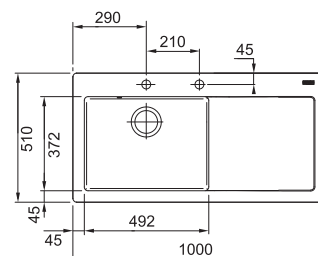

GLACIER 124.0335.708 **22 385 Kč**

ONYX 124.0335.863

ANTHRAZIT MATT 124.0380.248 **24 200 Kč**

KBK 110-40 NA OBJEDNÁNÍ

Easy Click knoflík Nerez
Pro otvor Ø 35 mm

DŘEZ PRO SPODNÍ MONTÁŽ

Spodní skříňka od 500 mm
Rozměry 445 × 445 mm
Dřez 405 × 385 × 185 mm
Easy Click sítkový ventil
Dřez je bez sifonu*