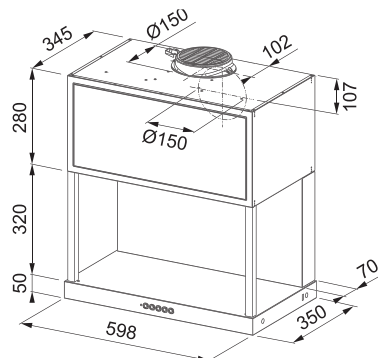

Komínové odsavače par

FMA MODULAR F60 BK MATT