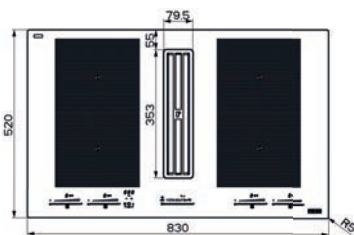

(V případě náhodného vylití tekutiny do odsavače par)

Indukční varná deska

Rozměry 830 × 520 mm

Výřez 750 × 490 mm (V případě horní montáže)

Výřez Dle nákresu (V případě zabudování do roviny)

4 Varné zóny, 2× Flexi zóna