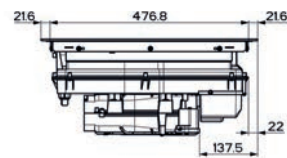

(V případě náhodného vylití tekutiny do odsavače par)

Indukční varná deska

Rozměry 700 × 520 mm

Výřez 560 × 490 mm (V případě horní montáže)

Výřez Dle nákresu (V případě zabudování do roviny)

4 Varné zóny, 2× Flexi zóna