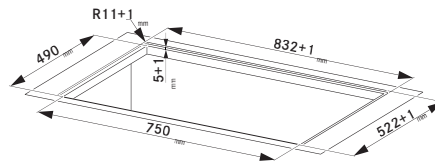

(V případě náhodného vylití tekutiny do odsavače par)

Indukční varná deska

Rozměry 830 × 520 mm

Výřez 750 × 490 mm (V případě horní montáže)

Výřez Dle nákresu (V případě zabudování do roviny)

4 Varné zóny, 1x Flexi zóna