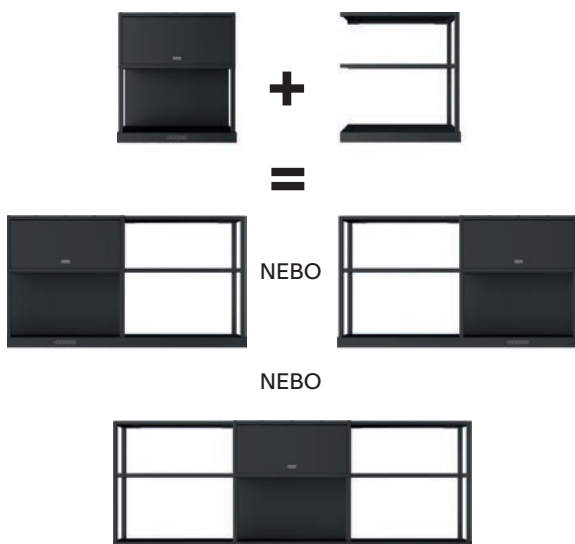

1) Přídatný regálový modul, matná černá + kouřově šedé sklo 112.0706.647, šířka 60 cm, cena 13 915 Kč.

Komínové odsavače par

FSMD 508

FSMD 508 BL
Modrá (NCS S 3020-B*)
335.0530.203

FSMD 508 WH
Krémově bílá (NCSS 0502-Y50R*)
335.0528.005