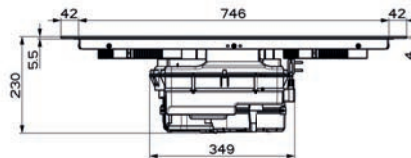

(V případě náhodného vylití tekutiny do odsavače par)

Indukční varná deska

Rozměry 830 × 520 mm

Výřez 750 × 490 mm (V případě horní montáže)

Výřez Dle nákresu (V případě zabudování do roviny)

4 Varné zóny, 1x Flexi zóna