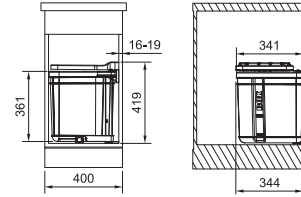

Spodní skříňka od 400 mm
Objem 27 l
Barva Černá
Police nad košem v ceně koše