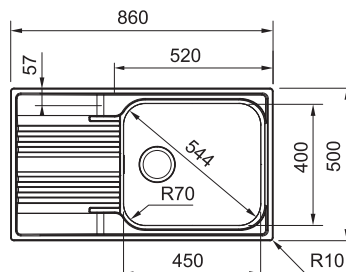

Spodní skříňka od 600 mm
Rozměry 860 × 500 mm
Dřez 450 × 400 × 180 mm
Sítkový ventil
Možnost objednat otvor pro baterii ZDARMA

NEREZ 101.0395.055 **6 413 Kč**

AMX 610

Spodní skříňka od 400 mm
Rozměry 420 × 500 mm
Dřez 340 × 400 × 190 mm
Sítkový ventil
Otvor pro baterii Ø 35 mm vlevo