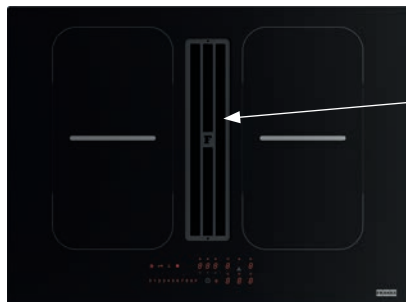

Odsavače par v indukční varné desce

FSM 7081 HI
FSM 7081R HI

Černá nerezová mřížka

Montážní video -
Vnější odtah

Montážní video -
Recirkulace