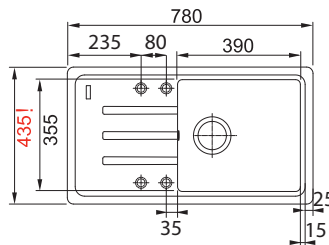

Spodní skříňka od 500 mm
Rozměry 780 × 435 mm
Dřez 390 × 355 × 200 mm
Síťkový ventil
4 Místa pro vyvrtání otvoru
Možnost umístit dávkovač sap.
Pozor! Umístění dávkovače
do skříňky od 600 mm