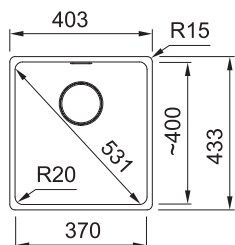

12 463 Kč

Dřezy Fragranite

Doplnky ke dřezům
naleznete na straně 60-61

MRG 110-37

DŘEZ PRO SPODNÍ MONTÁŽ

Spodní skříňka od 450 mm
Rozměry 403 × 433 mm
Dřez 370 × 400 × 200 mm
Nerezová krytka ventilu
Dřez je bez sifonu*