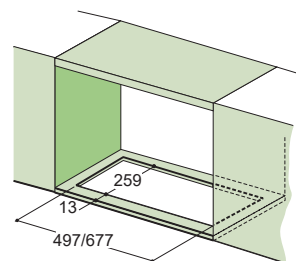

Vestavný odsavač par

Energetická třída B

Montážní šířka 70,2/52,2 cm

Provedení Nerezový rám

Posuvné přepínače

3 Stupně výkonu

Osvětlení LED žárovky 2x 1 W, 4000 K

Max. výkon 390 m³/h (Podle normy EN 61591)

Max. hluchnost 70 dB(A)_{re1pW} (Podle normy EN 60704-3)

Možnost dokoupit pachové filtry s aktivním uhlím UF 20 - 112.0564.564, cena 363 Kč

Pozor! Zpětná klapka pro tyto modely je ZK 120F - 112.0538.026, cena 460 Kč

nebo ZK 150 - 133.0056.646, cena 460 Kč

FBI 705 XS HCS
305.0599.510

5 203 Kč

FBI 525 XS HCS
305.0599.509

4 961 Kč