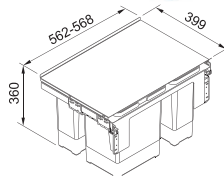

Odpadkové koše

Montážní
video -
Odpadkový
koš FX

Garbo 50-3

Součástí koše je plnovýsuv s tlumením, které zaručuje tichý dojezd. (Výsuv od firmy FGV)

Spodní skříňka 500 mm
Čelní výsuv
Minimální montážní prostor
462 × 399 × 375 mm
Objem **1 × 8 l, 2 × 12 l**
Třídění odpadků **Třídruhové**
Barva **Šedá**
3 Koše
1 × Víko na 8 l koš (133.0200.694)
a kovová police nad košem
v ceně koše

8 l	12 l
12 l	12 l

121.0200.691

5 687 Kč

Garbo 60-2

Součástí koše je plnovýsuv s tlumením, které zaručuje tichý dojezd. (Výsuv od firmy FGV)

Spodní skříňka 600 mm
Čelní výsuv
Minimální montážní prostor
562 × 399 × 375 mm
Objem **2 × 18 l**
Třídění odpadků **Dvoudruhové**
Barva **Šedá**
2 Koše
1 × Víko na 18 l koš (133.0284.696)
a kovová police nad košem
v ceně koše

18 l	18 l

121.0284.027

5 929 Kč

Garbo 60-3

Součástí koše je plnovýsuv s tlumením, které zaručuje tichý dojezd. (Výsuv od firmy FGV)

Spodní skříňka 600 mm
Čelní výsuv
Minimální montážní prostor
562 × 399 × 375 mm
Objem **1 × 8 l, 1 × 12 l, 1 × 18 l**
+ Mělká miska (Hl. misky 75 mm)
Třídění odpadků **Třídruhové**
Barva **Šedá**
3 Koše
1 × Víko na 8 l koš (133.0200.694)
a kovová police nad košem
v ceně koše

12 l	Mělká miska
18 l	8 l

121.0200.680

6 171 Kč

Garbo 60-4

Součástí koše je plnovýsuv s tlumením, které zaručuje tichý dojezd. (Výsuv od firmy FGV)

Spodní skříňka 600 mm
Čelní výsuv
Minimální montážní prostor
562 × 399 × 375 mm
Objem **2 × 8 l, 2 × 12 l**
Třídění odpadků **Čtyřdruhové**
Barva **Šedá**
4 Koše
1 × Víko na 8 l koš (133.0200.694)
a kovová police nad košem
v ceně koše

8 l	8 l
12 l	12 l

121.0200.676

6 292 Kč

FX 60 26-11-11

Součástí koše je plnovýsuv s tlumením, které zaručuje tichý dojezd. (Výsuv od firmy GRASS)

Výška zadní hrany zásuvky ode dna skříňky 410 mm