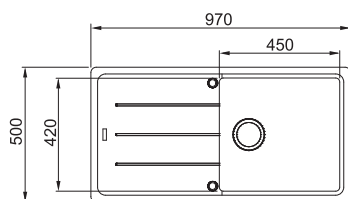

5 687 Kč

BFG 611-78

Spodní skříňka od 450 mm
Rozměry 780 × 500 mm
Dřez 340 × 420 × 200 mm
Síťkový ventil
2 Místa pro vyvrtání otvoru

5 808 Kč

BFG 611

Spodní skříňka od 600 mm
Rozměry 970 × 500 mm
Dřez 450 × 420 × 200 mm
Síťkový ventil
2 Místa pro vyvrtání otvoru