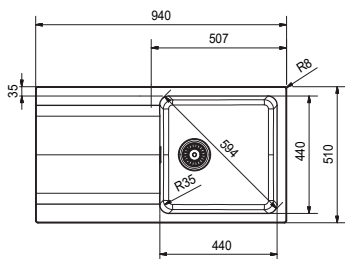

Spodní skříňka od 450 mm
Rozměry 780 × 500 mm
Dřez 350 × 430 × 180 mm
Sítkový ventil
Pozor! Bez otvoru na baterii
(Otvor lze vyvrtat vykružovacím
vrtákem přímo při montáži)

5 203 Kč

OID 611

Spodní skříňka od 600 mm
Rozměry 940 × 510 mm
Dřez 440 × 440 × 190 mm
Sítkový ventil
Pozor! Bez otvoru na baterii
(Otvor lze vyvrtat vykružovacím
vrtákem přímo při montáži)