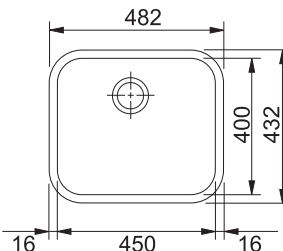

NEREZ
122.0021.439

3 509 Kč

GAX 110-45

DŘEZ PRO SPODNÍ MONTÁŽ

Spodní skříňka od 600 mm
Rozměry 482 × 432 mm
Dřez 450 × 400 × 190 mm
Sítkový ventil
Dřez je bez sifonu*

NEREZ
122.0021.440

4 114 Kč

ANX 110-34