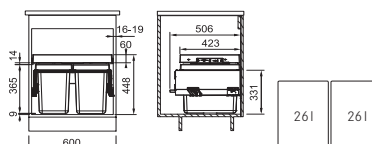

Výška zadní hrany zásuvky ode dna skříňky 410 mm

Spodní skříňka 600 mm
Čelní výsuv
Minimální montážní prostor
564 × 506 × 448 mm
Objem **2 × 26 l**
Třídění odpadků **Dvoudruhové**
Barva **Černá/Šedá**
2 Koše
Výsuvná zásuvka nad košem
v ceně koše

Výsuvná zásuvka obsahuje aktivní uhlíkový filtr, který pohlcuje nepříjemné pachy.