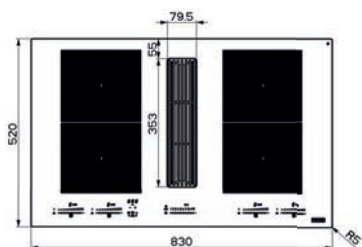

(V případě náhodného vylití tekutiny do odsavače par)

Indukční varná deska

Rozměry 830 × 520 mm

Výřez 750 × 490 mm (V případě horní montáže)

Výřez Dle nákresu (V případě zabudování do roviny)

4 Varné zóny, 2× Flexi zóna