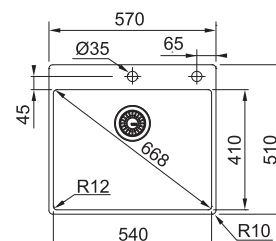

NEREZ 127.0369.288 **17 424 Kč**

BXX 210/610-54 TL

Otočný knoflík
Nerez

**DŘEZ PRO HORNÍ MONTÁŽ
S PLOCHÝM OKRAJEM
NEBO DO ROVINY**

Spodní skříňka od 600 mm
Rozměry 570 × 510 mm
Dřez 540 × 410 × 200 mm
Otočný sítkový ventil
Otvor pro baterii Ø 35 mm
a pro otočný knoflík Ø 35 mm
Fixační příchytky Fast-Fix