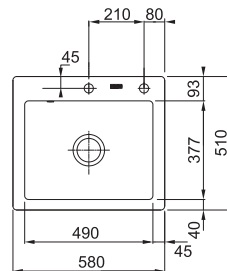

112.0686.264 218 Kč

Dřezy Fraceram®

Video -
Keramicke dřezy
Fraceram®

MTK 610-58 NA OBJEDNÁNÍ

Easy Click knoflík
Nerez

Spodní skříňka od 600 mm
Rozměry 580 × 510 mm
Dřez 490 × 377 × 190 mm
Easy Click sítkový ventil
Otvor pro baterii Ø 35 mm
a pro Easy Click knoflík Ø 35 mm
Dřez je bez sifonu*