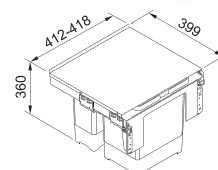

121.0200.692

5 687 Kč