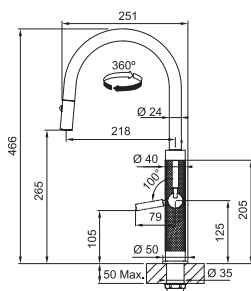

FG 1554.504 MYTHOS
MASTERPIECE
Celonerez Zlatá

FG 1554.505 MYTHOS
MASTERPIECE
Celonerez Měděná

FG 1554.503 MYTHOS
MASTERPIECE
Celonerez Antracit

NOVE

Není vhodná pro montáž
do nerezových dřezů

Provedení **Celonerez, Celonerez Zlatá (PVD), Celonerez Měděná (PVD), Celonerez Antracit (PVD)**
Páková směšovací, Tlaková, Otočná 360°
S vyťahovací koncovkou osazenou perlátorem
S regulací **Sprcha/Proud**
Opletená sprch. hadice 170 cm
Připojení **Hadičky 55 cm**
Průtok vody **6,9 l/min. (3 bar)**
Laminární průtok vody