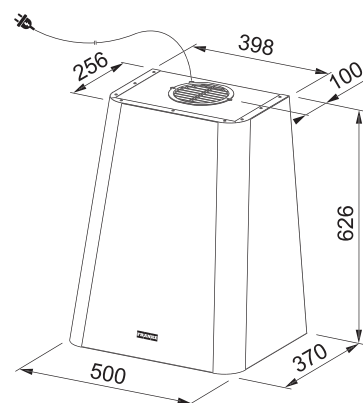

Komínový odsavač par

Energetická třída **A**

Montážní šířka **50 cm**

Provedení **Barevný povrch (7 barev)**

Ovládání pomocí jediného knoflíku, **Sound Pro**

3 Stupně výkonu

Osvětlení **LED lišta 1x 3 W, 3000 K**