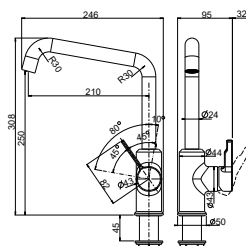

CHROM 115.0595.062 **4 961 Kč**