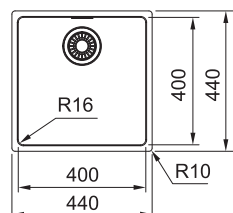

DŘEZ PRO SPODNÍ MONTÁŽ

Spodní skříňka od 500 mm
Rozměry 440 × 440 mm
Dřez 400 × 400 × 180 mm
Sítkový ventil
Dřez je bez sifonu*