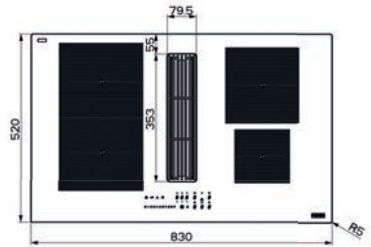

(V případě náhodného vylití tekutiny do odsavače par)

Indukční varná deska

Rozměry 830 × 520 mm

Výřez 750 × 490 mm (V případě horní montáže)

Výřez Dle nákresu (V případě zabudování do roviny)

4 Varné zóny, 1x Flexi zóna