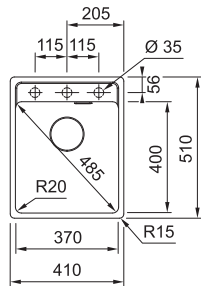

NOVÉ	
BILÁ-LED	114.0661.443	ŠEDÝ KÁMEN	114.0661.442
SAHARA	114.0661.445	ŠEDÁ BRDLICE	114.0718.777
KAŠMÍR	114.0661.446	MATNÁ ČERNÁ	114.0661.370
ŠEDÝ KÁMEN	114.0661.446	ONYX	114.0661.441
ŠEDÁ BRDLICE	114.0661.442		
MATNÁ ČERNÁ	114.0718.777		
ONYX	114.0661.370