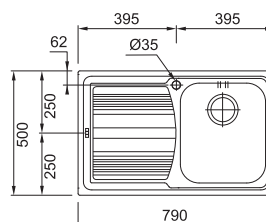

Dřezy Nerez

SKX 611-100

Spodní skříňka od 600 mm
Rozměry 1 000 × 500 mm
Dřez 450 × 420 × 160 mm
Sítkový ventil
Možnost objednat otvor pro baterii ZDARMA

NEREZ 101.0504.059 **5 203 Kč**

SKX 651

Spodní skříňka od 600 mm
Rozměry 1 000 × 500 mm
Dřezy 340 × 420 × 180 mm
170 × 280 × 180 mm
2× Sítkový ventil
Možnost objednat otvor pro baterii ZDARMA

NEREZ 101.0504.085 **5 808 Kč**

SKX 651 E

Spodní roh. skříňka 900 × 900 mm
nebo 1050 × 1050 mm
Rozměry 960 × 500 mm
Dřezy 400 × 381 × 150 mm
190 × 247 × 80 mm
2× Sítkový ventil
Možnost objednat otvor pro baterii ZDARMA

NEREZ 101.0617.552 **6 776 Kč**

SRX 611-86 LB

Spodní skříňka od 600 mm
Rozměry 860 × 500 mm
Dřez 450 × 400 × 180 mm
Sítkový ventil
Možnost objednat otvor pro baterii ZDARMA

NEREZ 101.0395.055 **6 413 Kč**

AMX 610

Spodní skříňka od 400 mm
Rozměry 420 × 500 mm
Dřez 340 × 400 × 190 mm
Sítkový ventil
Otvor pro baterii Ø 35 mm vlevo

NEREZ 101.0120.020 **5 203 Kč**

LLX 611/7 LLL 611/7 (NEREZ - TKANÁ STRUKTURA)

2
7
Spodní skříňka od 450 mm
Rozměry 790 × 500 mm
Dřez 340 × 400 × 185 mm
Sítkový ventil
Otvor pro baterii Ø 35 mm

V objednávce upřesněte model s odkapávací plochou vpravo (2) nebo vlevo (7)

NEREZ
MODEL 2 101.0120.187
MODEL 7 101.0120.188

5 203 Kč

NEREZ - TKANÁ STRUKTURA
MODEL 2 101.0120.183
MODEL 7 101.0120.184

5 929 Kč