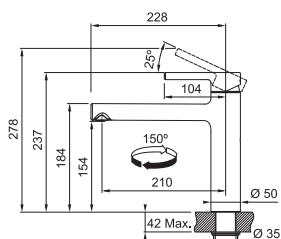

Kuchyňské baterie

Dávkače saponátu naleznete na straně 39

FC 3054.xxx ORBIT

FC 3054.031 ORBIT Chrom

Provedení **Chrom, Chrom/Barva**
Páková směšovací
Tlaková, Otočná 360°
Připojení **Hadičky 45 cm**
Průtok vody **11,9 l/min. (3 bar)**
Technologie pro úsporu vody
Eco technologie

CHROM 115.0623.054 **3 993 Kč**

CHROM/MATNÁ ČERNÁ 115.0659.964 .901 **4 840 Kč**

CHROM/OSTATNÍ BARVY **4 598 Kč**

CH/BILÁ-LED	115.0623.137	0.94
CH/SAHARA	115.0623.098	0.82
CH/PIŠK.MELIR	115.0623.135	0.85
CH/KASMIR	115.0623.146	0.424
CH/Š. KÁMEN	115.0623.140	0.84
CH/ONYX	115.0623.056	0.71

FC 3055.xxx ORBIT

FC 3055.031 ORBIT Chrom

Provedení **Chrom, Chrom/Barva**
Pák. směš., Tlaková, Otočná 120°
S vyt. koncovkou osaz. perlátorem
Opletená sprch. hadice **150 cm**
Připojení **Hadičky 45 cm**
Průtok vody **9,9 l/min. (3 bar)**
Technologie pro úsporu vody
Eco technologie

CHROM 115.0623.055 **4 235 Kč**

CHROM/MATNÁ ČERNÁ 115.0659.965 .901 **5 324 Kč**

CHROM/OSTATNÍ BARVY **4 961 Kč**

CH/BILÁ-LED	115.0623.139	0.94
CH/SAHARA	115.0623.099	0.82
CH/PIŠK.MELIR	115.0623.136	0.85
CH/KASMIR	115.0623.147	0.424
CH/Š. KÁMEN	115.0623.141	0.84
CH/ONYX	115.0623.057	0.71

FP 0095.xxx CENTRO

FP 0095.031 CENTRO Chrom

FP 0095.901 CENTRO Matná černá

Provedení **Chrom, Matná černá**
Páková směšovací
Tlaková, Otočná 150°
Připojení **Hadičky 45 cm**
Průtok vody **12 l/min. (3 bar)**
Laminární průtok vody
Technologie pro úsporu vody

CHROM 115.0600.095 **6 897 Kč**

MATNÁ ČERNÁ 115.0621.613 **8 833 Kč**

FP 0098.xxx CENTRO

FP 0098.031 CENTRO Chrom

FP 0098.901 CENTRO Matná černá

Provedení **Chrom, Matná černá**
Pák. směš., Tlaková, Otočná 120°
S vytahovací koncovkou osazenou perlátorem
Opletená sprch. hadice **160 cm**
Připojení **Hadičky 45 cm**
Průtok vody **9 l/min. (3 bar)**
Laminární průtok vody
Technologie pro úsporu vody

CHROM 115.0600.098 **7 865 Kč**