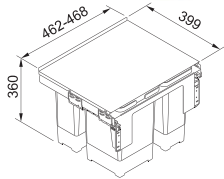

Odpadkové koše

Montážní
video -
Odpadkový
koš FX

Garbo 50-3

Součástí koše je plnovýsuv s tlumením, které zaručuje tichý dojezd. (Výsuv od firmy FGV)

Spodní skříňka 500 mm
Čelní výsuv
Minimální montážní prostor
462 × 399 × 375 mm
Objem **1 × 8 l, 2 × 12 l**
Třídění odpadků **Třídruhové**
Barva **Šedá**
3 Koše
1 × Víko na 8 l koš (133.0200.694)
a kovová police nad košem
v ceně koše

8 l	12 l
12 l	12 l

121.0200.691

5 687 Kč

Garbo 60-2

Součástí koše je plnovýsuv s tlumením, které zaručuje tichý dojezd. (Výsuv od firmy FGV)

Spodní skříňka 600 mm
Čelní výsuv
Minimální montážní prostor
562 × 399 × 375 mm
Objem **2 × 18 l**
Třídění odpadků **Dvoudruhové**
Barva **Šedá**
2 Koše
1 × Víko na 18 l koš (133.0284.696)
a kovová police nad košem
v ceně koše

18 l	18 l

121.0284.027

5 929 Kč

Garbo 60-3

Součástí koše je plnovýsuv s tlumením, které zaručuje tichý dojezd. (Výsuv od firmy FGV)

Spodní skříňka 600 mm
Čelní výsuv
Minimální montážní prostor
562 × 399 × 375 mm
Objem **1 × 8 l, 1 × 12 l, 1 × 18 l**
+ Mělká miska (Hl. misky 75 mm)
Třídění odpadků **Třídruhové**
Barva **Šedá**
3 Koše
1 × Víko na 8 l koš (133.0200.694)
a kovová police nad košem
v ceně koše

12 l	Mělká miska
18 l	8 l

121.0200.680

6 171 Kč

Garbo 60-4

Součástí koše je plnovýsuv s tlumením, které zaručuje tichý dojezd. (Výsuv od firmy FGV)

Spodní skříňka 600 mm
Čelní výsuv
Minimální montážní prostor
562 × 399 × 375 mm
Objem **2 × 8 l, 2 × 12 l**
Třídění odpadků **Čtyřdruhové**
Barva **Šedá**
4 Koše
1 × Víko na 8 l koš (133.0200.694)
a kovová police nad košem
v ceně koše

8 l	8 l
12 l	12 l

121.0200.676

6 292 Kč

FX 60 26-11-11

Součástí koše je plnovýsuv s tlumením, které zaručuje tichý dojezd. (Výsuv od firmy GRASS)

Výška zadní hrany zásuvky ode dna skříňky 410 mm