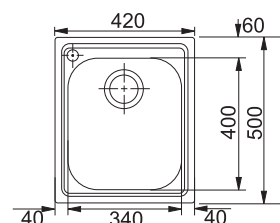

SRX 611-86 LB

Spodní skříňka od 600 mm
 Rozměry 860 × 500 mm
 Dřez 450 × 400 × 180 mm
Sítkový ventil
Možnost objednat otvor pro baterii ZDARMA

NEREZ 101.0395.055 **6 413 Kč**

AMX 610

Spodní skříňka od 400 mm
 Rozměry 420 × 500 mm
 Dřez 340 × 400 × 190 mm
Sítkový ventil
Otvor pro baterii Ø 35 mm vlevo