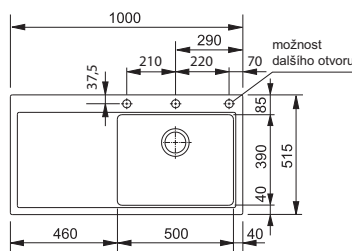

Spodní skříňka od 600 mm
Rozměry 1000 x 515 mm
Dřez 500 x 390 x 200 mm
Easy Click sítkový ventil
3 Místa pro vyvrtání otvoru
Možnost umístit dávkovač sap.

V objednávce upřesněte model s odkapávací plochou vpravo (2) nebo vlevo (7)