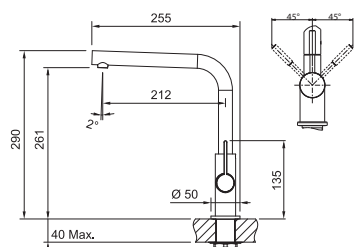

FN 7392.031 NEPTUN EVO

FN 7392.031 NEPTUN EVO Chrom
FN 7392.901 NEPTUN EVO Matná černá

Provedení **Chrom, Matná černá**
Páková směšovací
Tlaková, Otočná 360°
Připojení **Hadičky 45 cm**
Průtok vody **11,7 l/min. (3 bar)**

CHROM 115.0373.928 **5 687 Kč**

MATNÁ ČERNÁ 115.0711.724 **5 929 Kč**

FN 7394.031 NEPTUN EVO

FN 7394.031 NEPTUN EVO Chrom
FN 7394.901 NEPTUN EVO Matná černá

Provedení **Chrom, Matná černá**
Páková směšovací
Tlaková, Otočná 360°
S vytahovací koncovkou osazenou perlátorem
Opletená sprch. hadice **170 cm**
Připojení **Hadičky 45 cm**
Průtok vody **9,5 l/min. (3 bar)**