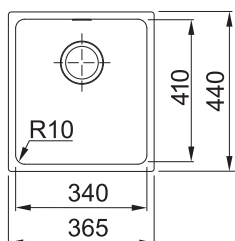

Spodní skříňka od 800 mm
Rozměry 860 × 500 mm
Dřez 2 × 350 × 400 × 200 mm
2 × Sítkový ventil
Otvor pro baterii Ø 35 mm

6 776 Kč

SID 110-34

DŘEZ PRO SPODNÍ MONTÁŽ
Spodní skříňka od 450 mm
Rozměry 365 × 440 mm
Dřez 340 × 410 × 200 mm
Sítkový ventil