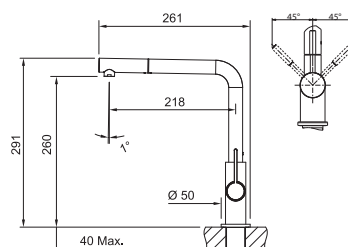

CHROM 115.0373.943 **7 744 Kč**

MATNÁ ČERNÁ 115.0711.725 **7 865 Kč**

FN 0147.031 ALTO

Provedení **Chrom**
Páková směšovací
Tlaková, Otočná 360°
S vytahovací koncovkou osazenou perlátorem
Opletená sprch. hadice **150 cm**
Připojení **Hadičky 40 cm**
Průtok vody **10 l/min. (3 bar)**