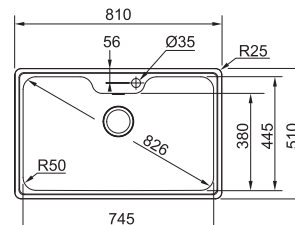

NEREZ
MODEL 2 101.0120.271
MODEL 7 101.0120.272

6 655 Kč

BCX 610-75

NOVĚ

Spodní skříňka od 800 mm
Rozměry 810 × 510 mm
Dřez 745 × 445 × 200 mm
Sítkový ventil
Otvor pro baterii Ø 35 mm
Fixační příchytky Fast-Fix