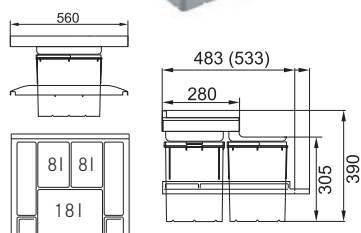

Spodní skříňka **600 mm**
Minimální montážní prostor
560 × 483 × 390 mm
Objem **1 × 18 l, 2 × 8 l**
Třídění odpadků **Třídruhé**
Barva **Šedá**
1 × Víko na 8 l koš (133.0014.278)
v ceně koše
Výsuvná zásuvka nad košem
v ceně koše