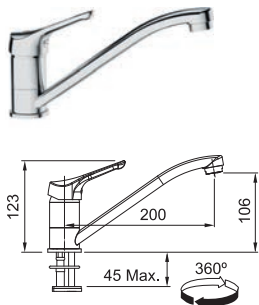

Kuchyňské baterie

FB 250.031 BASIC NEW

Provedení **Chrom**
Páková směšovací
Tlaková, Otočná 360°
Připojení **Hadičky 45 cm**
Průtok vody **10,8 l/min. (3 bar)**