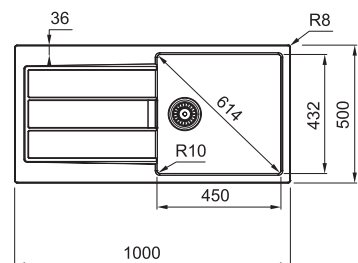

Dřezy Tectonite®

Doplnky ke dřezům
naleznete na straně 60-61

S2D 611-78

Spodní skříňka od 500 mm
Rozměry 780 × 500 mm
Dřez 350 × 432 × 200 mm
Sítkový ventil
Pozor! Bez otvoru na baterii
(Otvor lze vyvrtat vykrúžovacím
vrtákem přímo při montáži)

5 203 Kč

S2D 611-78 XL

Spodní skříňka od 600 mm
Rozměry 780 × 500 mm
Dřez 440 × 432 × 200 mm
Sítkový ventil
Pozor! Bez otvoru na baterii
(Otvor lze vyvrtat vykrúžovacím
vrtákem přímo při montáži)

5 445 Kč

S2D 611-100

Spodní skříňka od 600 mm
Rozměry 1000 × 500 mm
Dřez 450 × 432 × 200 mm
Sítkový ventil
Pozor! Bez otvoru na baterii
(Otvor lze vyvrtat vykrúžovacím
vrtákem přímo při montáži)

6 171 Kč

S2D 620-86

Spodní skříňka od 800 mm
Rozměry 860 × 500 mm
Dřez 2 × 350 × 400 × 200 mm
2 × Sítkový ventil
Otvor pro baterii Ø 35 mm

6 776 Kč

SID 110-34

DŘEZ PRO SPODNÍ MONTÁŽ
Spodní skříňka od 450 mm
Rozměry 365 × 440 mm
Dřez 340 × 410 × 200 mm
Sítkový ventil

4 477 Kč

SID 110-50

DŘEZ PRO SPODNÍ MONTÁŽ
Spodní skříňka od 600 mm
Rozměry 525 × 440 mm
Dřez 500 × 410 × 200 mm
Sítkový ventil

4 598 Kč