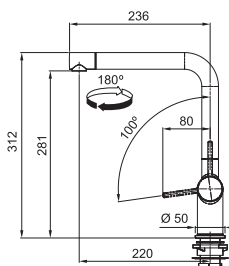

Kuchyňské baterie

Informační
video -
ECO kartuše

FN 6100.xxx ACTIVE NEW

FN 6100.031 ACTIVE NEW
Chrom

FN 6100.xxx ACTIVE NEW
Barva

FN 6100.901 ACTIVE NEW
Barva - Matná černá*

FN 6100.902 ACTIVE NEW
Barva - Matná bílá*

Provedení **Chrom, Barva**

Páková směšovací, Tlaková, Otočná 180°

Otočná koncovka, Připojení Hadičky 55 cm

Průtok vody **8,3 l/min. (3 bar)**

Laminární průtok vody, Technologie pro úsporu vody
ECO kartuše

CHROM
115.0653.298

5 929 Kč

MATNÁ BÍLÁ
115.0653.372
.902

7 986 Kč

MATNÁ ČERNÁ
115.0653.371
.901

OSTATNÍ BARVY

7 865 Kč

BILÁ-LED 115.0653.376
SAHARA 115.0653.377
KAŠMÍR 115.0653.378
ŠEDÝ KÁMEN 115.0653.374
ONYX 115.0653.373
.094 .082 .424 .084 .071

FN 6110.xxx ACTIVE NEW

FN 6110.031 ACTIVE NEW
Chrom

FN 6110.xxx ACTIVE NEW
Barva

FN 6110.901 ACTIVE NEW
Barva - Matná černá*

FN 6110.902 ACTIVE NEW
Barva - Matná bílá*

Provedení **Chrom, Barva**

Páková směšovací, Tlaková, Otočná 180°

S vytahovací koncovkou osazenou perlátorem

S regulací **Sprcha/Proud**, Opletená sprch. hadice **150 cm**

Připojení Hadičky 55 cm, Průtok vody **7,5 l/min. (3 bar)**

Laminární průtok vody, Technologie pro úsporu vody
ECO kartuše

CHROM
115.0653.379

8 712 Kč

MATNÁ BÍLÁ
115.0653.383
.902

10 648 Kč

MATNÁ ČERNÁ
115.0653.382
.901

OSTATNÍ BARVY

9 922 Kč

BILÁ-LED 115.0653.387
SAHARA 115.0653.388
KAŠMÍR 115.0653.389
ŠEDÝ KÁMEN 115.0653.385
ONYX 115.0653.384
.094 .082 .424 .084 .071