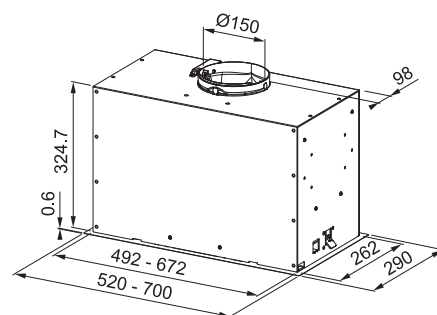

FBFE WH MATT A70
FBFE WH MATT A52