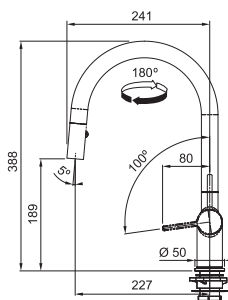

Provedení **Chrom, Matná bílá, Matná černá**
Páková směšovací, Tlaková, Otočná 180°
S vytahovací koncovkou osazenou perlátorem
S regulací **Sprcha/Proud**
Opletená sprch. hadice **150 cm**
Připojení **Hadičky 55 cm**
Průtok vody **7,5 l/min. (3 bar)**
Laminární průtok vody, Technologie pro úsporu vody ECO kartuše