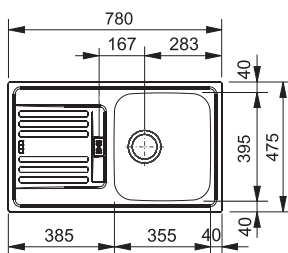

NEREZ
101.0684.386 **3 267 Kč**

NEREZ
TKANÁ STR.
101.0684.387 **4 598 Kč**