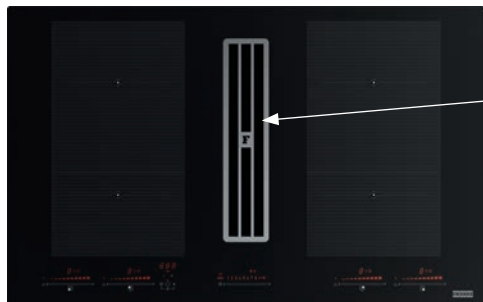

Odsavače par v indukční varné desce

FMA 8391 HI
FMA 8391R HI

Nerezová mřížka

Montážní video -
Vnější odtah

Montážní video -
Recirkulace