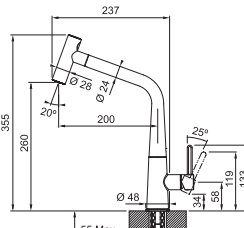

CHROM 115.0625.185 **10 648 Kč**

MATNÁ ČERNÁ 115.0625.187 **12 947 Kč**

FG 5188.xxx ICON

FG 5188.031 ICON Chrom

FG 5188.901 ICON Matná černá

Provedení **Chrom, Matná černá**
Páková směšovací
Tlaková, Otočná 360°
S vyťahovací koncovkou osazenou perlátorem
S regulací **Sprcha/Proud**
Opletená sprch. hadice **170 cm**,
Přípojení **Hadičky 50 cm**
Průtok vody **8 l/min. (3 bar)**
Laminární průtok vody