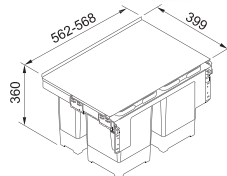

Odpadkové koše

Montážní
video -
Odpadkový
koš FX

Garbo 50-3

Součástí koše je plnovýsuv s tlumením, které zaručuje tichý dojezd. (Výsuv od firmy FGV)

Spodní skříňka 500 mm
Čelní výsuv
Minimální montážní prostor
462 × 399 × 375 mm
Objem **1 × 8 l, 2 × 12 l**
Třídění odpadků **Třídruhové**
Barva **Šedá**
3 Koše
1 × Víko na 8 l koš (133.0200.694)
a kovová police nad košem
v ceně koše

8 l	12 l
12 l	12 l

121.0200.691

5 687 Kč

Garbo 60-2

Součástí koše je plnovýsuv s tlumením, které zaručuje tichý dojezd. (Výsuv od firmy FGV)

Spodní skříňka 600 mm
Čelní výsuv
Minimální montážní prostor
562 × 399 × 375 mm
Objem **2 × 18 l**
Třídění odpadků **Dvoudruhové**
Barva **Šedá**
2 Koše
1 × Víko na 18 l koš (133.0284.696)
a kovová police nad košem
v ceně koše

18 l	18 l

121.0284.027

5 929 Kč

Garbo 60-3

Součástí koše je plnovýsuv s tlumením, které zaručuje tichý dojezd. (Výsuv od firmy FGV)

Spodní skříňka 600 mm
Čelní výsuv
Minimální montážní prostor
562 × 399 × 375 mm
Objem **1 × 8 l, 1 × 12 l, 1 × 18 l**
+ Mělká miska (Hl. misky 75 mm)
Třídění odpadků **Třídruhové**
Barva **Šedá**
3 Koše
1 × Víko na 8 l koš (133.0200.694)
a kovová police nad košem
v ceně koše

12 l	Mělká miska
18 l	8 l

121.0200.680

6 171 Kč

Garbo 60-4

Součástí koše je plnovýsuv s tlumením, které zaručuje tichý dojezd. (Výsuv od firmy FGV)

Spodní skříňka 600 mm
Čelní výsuv
Minimální montážní prostor
562 × 399 × 375 mm
Objem **2 × 8 l, 2 × 12 l**
Třídění odpadků **Čtyřdruhové**
Barva **Šedá**
4 Koše
1 × Víko na 8 l koš (133.0200.694)
a kovová police nad košem
v ceně koše

8 l	8 l
12 l	12 l

121.0200.676

6 292 Kč

FX 60 26-11-11

Součástí koše je plnovýsuv s tlumením, které zaručuje tichý dojezd. (Výsuv od firmy GRASS)

Výška zadní hrany zásuvky ode dna skříňky 410 mm