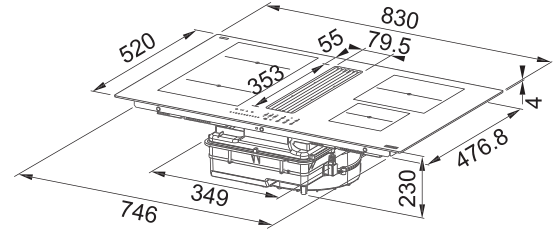

Odsavače par v indukční varné desce

FMA 8381 HI
FMA 8381R HI

Montážní video -
Vnější odtah

Montážní video -
Recirkulace

Energetická třída A+

Odsavač par

Montáž do pracovní desky

Šířka 83 cm

Provedení Černé sklo

Senzorové ovládání, LED červený displej

+ Dotykový ovladač typu Slide

9 Stupňů výkonu, 1x Intenzivní stupeň, Doběh

Ukazatel nasycení filtru, Voděodolný motor

Automatická aktivace s varnou deskou

Vnější odtah (FMA 8381 HI)

Recirkulace (FMA 8381R HI), Pachový filtr v ceně odsavače par

Max. výkon 600 m³/h (Podle normy EN 61591)

Max. hluchnost 72 dB(A)_{re1pW} (Podle normy EN 60704-3)

Součástí odsavače par je vyjímatelný kolektor na tekutinu

(V případě náhodného vylití tekutiny do odsavače par)

Indukční varná deska

Rozměry 830 × 520 mm

Výřez 750 × 490 mm (V případě horní montáže)

Výřez Dle nákresu (V případě zabudování do roviny)

4 Varné zóny, 1x Flexi zóna

Provedení Černé sklo s bílou grafikou

Ovládání Červený integrovaný dotykový ovládací panel

+ Dotykový ovladač typu Slide

Automatická detekce nádoby

9 Úrovní ohřevu

Funkce Rozpouštění, Booster, Stop&Go

Dětský zámek, 4x Časovač

4 Rovné hrany, Možnost zabudování do roviny

Připojení 230/400 V

Typ a výkon varných zón

	Varná plocha	"9"	Booster
	210 × 190 mm	2,1 kW	3 kW
	210 × 190 mm	2,1 kW	3 kW
	Ø 200 mm	2,3 kW	3 kW
	Ø 145 mm	1,4 kW	1,85 kW
1 Flexi zóna	210 × 380 mm	3 kW	3,7 kW
Maximální příkon 2,8 nebo 3,5 nebo 4,5 nebo 7,4 kW			

MODEL POUZE PRO VNĚJŠÍ ODTAH

FMA 8381 HI
340.0705.228

45 375 Kč

Základní sada pro vnější odtah
v ceně odsavače par

MODEL POUZE PRO RECIRKULACI

FMA 8381R HI
340.0705.337

49 610 Kč

Základní sada pro recirkulaci
včetně pachového filtru
v ceně odsavače par