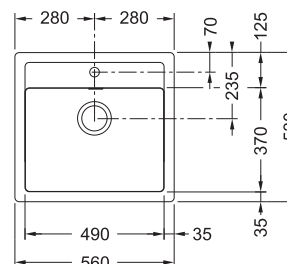

Spodní skříňka od 600 mm
Rozměry 560 × 530 mm
Dřez 490 × 370 × 200 mm
Sítkový ventil
Otvor pro baterii Ø 35 mm
Možnost umístit dávkovač sap.
(Další otvor lze vyvrtat vykruž.
vrtákem přímo při montáži)