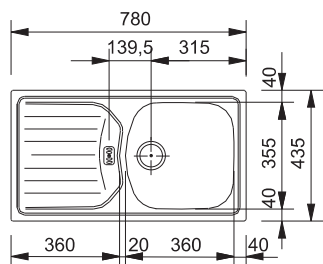

NEREZ
101.0684.385 **2 299 Kč**