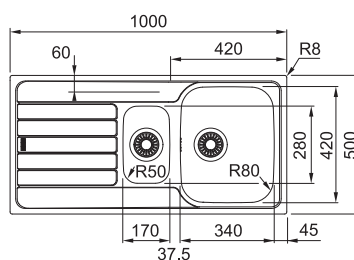

Dřezy Nerez

SKX 611-100

Spodní skříňka od 600 mm
Rozměry 1 000 × 500 mm
Dřez 450 × 420 × 160 mm
Sítkový ventil
Možnost objednat otvor pro baterii ZDARMA

NEREZ 101.0504.059 **5 203 Kč**

SKX 651

Spodní skříňka od 600 mm
Rozměry 1 000 × 500 mm
Dřezy 340 × 420 × 180 mm
170 × 280 × 180 mm
2× Sítkový ventil
Možnost objednat otvor pro baterii ZDARMA

NEREZ 101.0504.085 **5 808 Kč**

SKX 651 E

Spodní roh. skříňka 900 × 900 mm
nebo 1050 × 1050 mm
Rozměry 960 × 500 mm
Dřezy 400 × 381 × 150 mm
190 × 247 × 80 mm
2× Sítkový ventil
Možnost objednat otvor pro baterii ZDARMA

NEREZ 101.0617.552 **6 776 Kč**

SRX 611-86 LB

Spodní skříňka od 600 mm
Rozměry 860 × 500 mm
Dřez 450 × 400 × 180 mm
Sítkový ventil
Možnost objednat otvor pro baterii ZDARMA

NEREZ 101.0395.055 **6 413 Kč**

AMX 610

Spodní skříňka od 400 mm
Rozměry 420 × 500 mm
Dřez 340 × 400 × 190 mm
Sítkový ventil
Otvor pro baterii Ø 35 mm vlevo

NEREZ 101.0120.020 **5 203 Kč**

LLX 611/7 LLL 611/7 (NEREZ - TKANÁ STRUKTURA)

2
7
Spodní skříňka od 450 mm
Rozměry 790 × 500 mm
Dřez 340 × 400 × 185 mm
Sítkový ventil
Otvor pro baterii Ø 35 mm

V objednávce upřesněte model s odkapávací plochou vpravo (2) nebo vlevo (7)

NEREZ
MODEL 2 101.0120.187
MODEL 7 101.0120.188

5 203 Kč

NEREZ - TKANÁ STRUKTURA
MODEL 2 101.0120.183
MODEL 7 101.0120.184

5 929 Kč