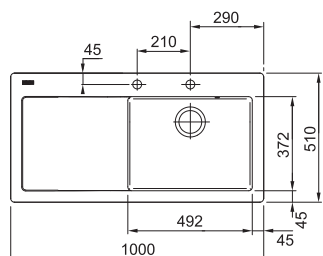

GLACIER 124.0335.707 **22 385 Kč**

ONYX 124.0335.856

ANTHRAZIT MATT 124.0380.247 **24 200 Kč**