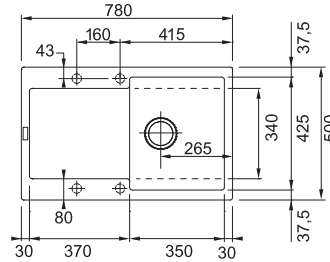

Spodní skříňka od 450 mm
Rozměry 780 x 500 mm
Dřez 350 x 425 x 200 mm
Sítkový ventil
4 Místa pro vyvrtání otvoru
Možnost umístit dávkovač sap.
Pozor! Umístění dávkovače do skříňky od 700 mm