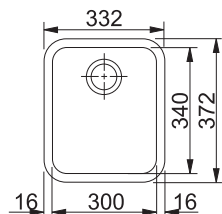

NEREZ 127.0395.014 **10 890 Kč**

BXX 210/110-54

**DŘEZ PRO HORNÍ MONTÁŽ
S PLOCHÝM OKRAJEM,
DO ROVINY A SPODNÍ MONTÁŽ**

Spodní skříňka od 600 mm
Rozměry 580 × 450 mm
Dřez 540 × 410 × 200 mm
Sítkový ventil
Fixační příchytky Fast-Fix

NEREZ 127.0395.015 **12 463 Kč**

Dřezy Nerez

Doplňky ke dřezům
naleznete na straně 60-61

GAX 110-30

DŘEZ PRO SPODNÍ MONTÁŽ

Spodní skříňka od 400 mm
Rozměry 332 × 372 mm
Dřez 300 × 340 × 170 mm
Sítkový ventil
Dřez je bez sifonu*