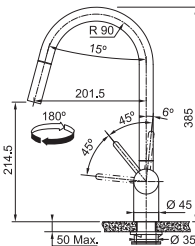

Kuchyňské baterie Celonerez

Dávkovače saponátu naleznete na straně 39

FC 0046.501 LEDA NEO

Není vhodná pro montáž do nerezových dřezů

Provedení **Celonerez**
Páková směšovací
Tlaková, Otočná 180°
Připojení **Hadičky 45 cm**
Průtok vody **12,8 l/min. (3 bar)**
Laminární průtok vody

CELONEREZ 115.0590.046 **7 260 Kč**

FC 0047.501 LEDA NEO

Není vhodná pro montáž do nerezových dřezů

Provedení **Celonerez**
Páková směšovací
Tlaková, Otočná 180°
S vytahovací koncovkou osazenou perlátorem
Opletená sprch. hadice **150 cm**
Připojení **Hadičky 45 cm**
Průtok vody **10,4 l/min. (3 bar)**
Laminární průtok vody

CELONEREZ 115.0590.047 **8 470 Kč**

FC 0044.xxx EOS NEO

FC 0044.501 EOS NEO
Celonerez

FC 0044.502 EOS NEO
Celonerez Černá

FC 0044.504 EOS NEO
Celonerez Zlatá

Není vhodná pro montáž do nerezových dřezů

Provedení **Celonerez, Celonerez Černá (PVD), Celonerez Zlatá (PVD), Celonerez Měděná (PVD), Celonerez Antracit (PVD)**
Páková směšovací, Tlaková, Otočná 180°
Připojení **Hadičky 45 cm**
Průtok vody **12 l/min. (3 bar)**
Laminární průtok vody

CELONEREZ 115.0590.044

6 776 Kč

8 470 Kč

FC 0045.xxx EOS NEO

FC 0045.501 EOS NEO
Celonerez

FC 0045.502 EOS NEO
Celonerez Černá

FC 0045.504 EOS NEO
Celonerez Zlatá

Není vhodná pro montáž do nerezových dřezů

Provedení **Celonerez, Celonerez Černá (PVD), Celonerez Zlatá (PVD), Celonerez Měděná (PVD), Celonerez Antracit (PVD)**
Páková směšovací, Tlaková, Otočná 180°
S vytahovací koncovkou osazenou perlátorem
S regulací **Sprcha/Proud**
Opletená sprch. hadice **180 cm**
Připojení **Hadičky 45 cm**
Průtok vody **10 l/min. (3 bar)**
Laminární průtok vody

CELONEREZ 115.0590.045

8 954 Kč

10 890 Kč

FC 0045.505 EOS NEO
Celonerez Měděná

FC 0045.503 EOS NEO
Celonerez Antracit