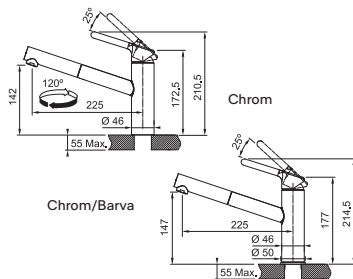

Provedení **Chrom, Chrom/Barva**
Pák. směš., Tlaková, Otočná 120°
S vyt. koncovkou osaz. perlátorem
Opletená sprch. hadice **150 cm**
Připojení **Hadičky 45 cm**
Průtok vody **9,9 l/min. (3 bar)**
Technologie pro úsporu vody
Eco technologie

CHROM 115.0623.055 **4 235 Kč**

CHROM/MATNÁ ČERNÁ 115.0659.965 .901 **5 324 Kč**

CHROM/OSTATNÍ BARVY **4 961 Kč**

CH/BILÁ-LED	115.0623.139	0.94
CH/SAHARA	115.0623.099	0.82
CH/PIŠK.MELIR	115.0623.136	0.85
CH/KASMIR	115.0623.147	0.424
CH/Š. KÁMEN	115.0623.141	0.84
CH/ONYX	115.0623.057	0.71