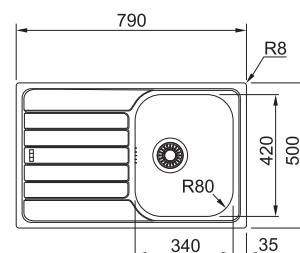

NEREZ
101.0612.525 **4 235 Kč**

Všechny dřezy na straně 12-13 jsou dodávány s kompletním příslušenstvím včetně sifonu pro úsporu místa s odbočkou na myčku nádobí (kromě dřezů ETN 614 N ETHOS 3 1/2", EFN 614-78 a EFL 614-78, které jsou dodávány se sifonem bez úspory místa).

*Baterie na straně 12 v provedení Matná černá je plně zbarvena v dané barvě. Barevné provedení Šedý kámen obsahuje chromový kroužek.