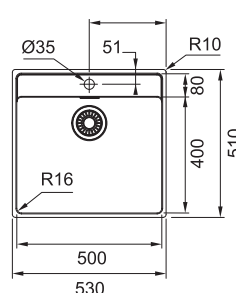

NEREZ 127.0539.574 **11 616 Kč**