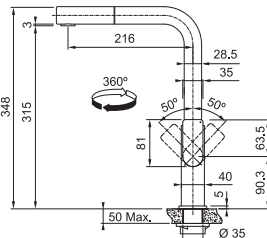

Není vhodná pro montáž do nerezových dřezů

Provedení Celonerez, Celonerez Černá (PVD)
Páková směšovací
Tlaková, Otočná 360°
Hranatá základna 4,7 x 4,7 cm
S vytahovací koncovkou osazenou perlátorem
Opletená sprch. hadice 150 cm
Připojení Hadičky 45 cm
Průtok vody 9 l/min. (3 bar)

CELONEREZ
115.0547.853 11 979 Kč

CELONEREZ ČERNÁ
115.0550.442 12 947 Kč