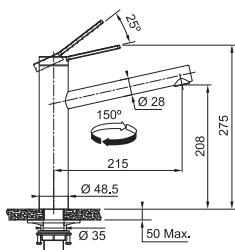

CELONEREZ
115.0706.986

4 961 Kč

FC 6387.501 TANGO NEO

Není vhodná
pro montáž
do nerezových
dřezů

Provedení **Celonerez**
Páková směšovací
Tlaková, Otočná 150°
Připojení **Hadičky 45 cm**
Průtok vody **12 l/min. (3 bar)**
Laminární průtok vody
Technologie pro úsporu vody