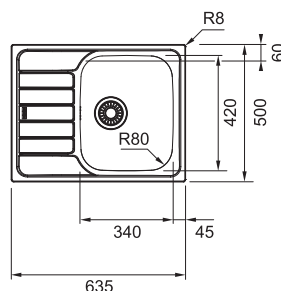

NEREZ
101.0612.524 **3 751 Kč**