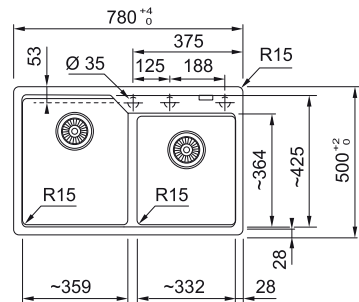

5 808 Kč

UBG 611-86

Spodní skříňka od 500 mm
Rozměry 860 × 500 mm
Dřez 390 × 425 × 220 mm
Síťkový ventil
2 Místa pro vyvrtání otvoru

5 929 Kč

UBG 620-78

Spodní skříňka od 800 mm
Rozměry 780 × 500 mm
Dřezy 359 × 425 × 220 mm
332 × 364 × 200 mm
2 × Síťkový ventil
3 Místa pro vyvrtání otvoru
Možnost umístit dávkovač sap.