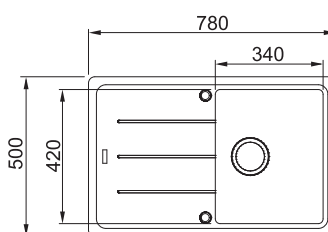

Spodní skříňka od 450 mm
Rozměry 780 × 500 mm
Dřez 340 × 420 × 200 mm
Síťkový ventil
2 Místa pro vyvrtání otvoru