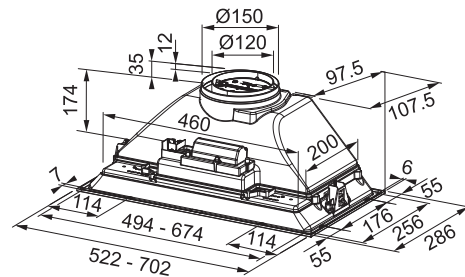

Vestavný odsavač par

Energetická třída C

Montážní šířka 70,2/52,2 cm

Provedení Černý povrch

Posuvné přepínače

3 Stupně výkonu

Osvětlení LED žárovky 2x 4 W, 4000 K

Max. výkon 335 m³/h (Podle normy EN 61591)

Max. hluchnost 66 dB(A)_{re1pW} (Podle normy EN 60704-3)

Možnost dokoupit pachové filtry s aktivním uhlím UF 20 - 112.0564.564, cena 363 Kč

Pozor! Zpětná klapka pro tyto modely je ZK 120F - 112.0538.026, cena 460 Kč

nebo ZK 150 - 133.0056.646, cena 460 Kč

FBI 705 BK
305.0689.925

4 961 Kč

FBI 525 BK
305.0680.919

4 235 Kč