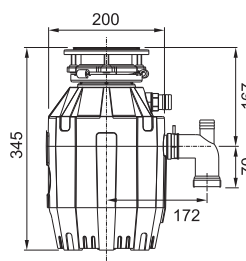

Turbo Elite TE-50

Rozměr **200 × 345 mm**
Výkon **375 W; 0,5 HP**
Otáčky/min. **2 600**
Montážní otvor **3 1/2"**
Hmotnost **5,93 kg**
Hlučnost **40-45 dB(A)**

Motor vysokootáčkový
s permanentním magnetem
Drtící elementy z nerezové oceli
Tělo z kompozitu