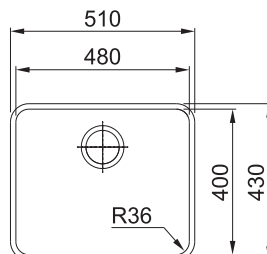

DŘEZ PRO SPODNÍ MONTÁŽ

Spodní skříňka od 450 mm
Rozměry 370 × 430 mm
Dřez 340 × 400 × 190 mm
Sítkový ventil
Dřez je bez sifonu*

NEREZ
122.0204.647

4 477 Kč

ANX 110-48

DŘEZ PRO SPODNÍ MONTÁŽ

Spodní skříňka od 600 mm
Rozměry 510 × 430 mm
Dřez 480 × 400 × 190 mm
Sítkový ventil
Dřez je bez sifonu*