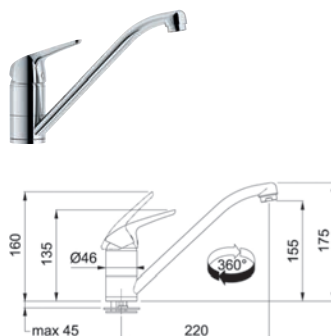

CHROM
115.0707.619

1 694 Kč

FN 0641.031 NOVARA ECO

Provedení **Chrom**
Páková směšovací
Tlaková, Otočná 360°
Připojení **Hadičky 45 cm**
Průtok vody **11,5 l/min. (3 bar)**
Technologie pro úsporu vody
Eco technologie