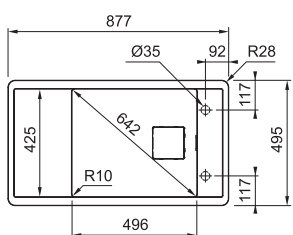

Spodní skříňka od 600 mm
Rozměry 877 x 495 mm
Dřez 496 x 425 x 195 mm
Easy Click sítkový ventil
a nerezová krytka ventilu
2 Místa pro vyvrtání otvoru

Rolovací rošt na odkapávací plochu v ceně dřezu

12 947 Kč