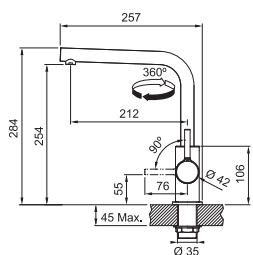

Kuchyňské baterie

FS 3230.xxx LINA SMART

FS 3230.031 LINA SMART Chrom
FS 3230.901 LINA SMART Matná černá

Provedení **Chrom, Matná černá**
Páková směšovací
Tlaková, Otočná 360°
Připojení **Hadičky 45 cm**
Průtok vody **9,8 l/min. (3 bar)**