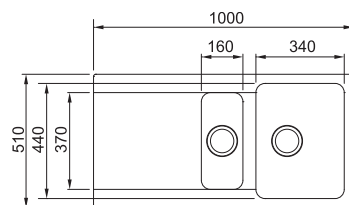

Spodní skříňka od 600 mm
Rozměry 1000 × 510 mm
Dřezy 340 × 440 × 190 mm
160 × 370 × 140 mm
2× Sítkový ventil
Pozor! Bez otvoru na baterii
(Otvor lze vyvrtat vykružovacím
vrtákem přímo při montáži)