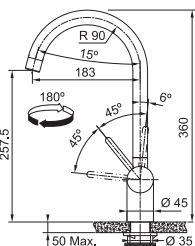

Kuchyňské baterie Celonerez

Dávkovače saponátu naleznete na straně 39

FC 0046.501 LEDA NEO

Není vhodná pro montáž do nerezových dřezů

Provedení **Celonerez**
Páková směšovací
Tlaková, Otočná 180°
Připojení **Hadičky 45 cm**
Průtok vody **12,8 l/min. (3 bar)**
Laminární průtok vody

CELONEREZ 115.0590.046 **7 260 Kč**

FC 0047.501 LEDA NEO

Není vhodná pro montáž do nerezových dřezů

Provedení **Celonerez**
Páková směšovací
Tlaková, Otočná 180°
S vytahovací koncovkou osazenou perlátorem
Opletená sprch. hadice **150 cm**
Připojení **Hadičky 45 cm**
Průtok vody **10,4 l/min. (3 bar)**
Laminární průtok vody

CELONEREZ 115.0590.047 **8 470 Kč**

FC 0044.xxx EOS NEO

FC 0044.501 EOS NEO
Celonerez

FC 0044.502 EOS NEO
Celonerez Černá

FC 0044.504 EOS NEO
Celonerez Zlatá

Není vhodná pro montáž do nerezových dřezů

Provedení **Celonerez, Celonerez Černá (PVD), Celonerez Zlatá (PVD), Celonerez Měděná (PVD), Celonerez Antracit (PVD)**
Páková směšovací, Tlaková, Otočná 180°
Připojení **Hadičky 45 cm**
Průtok vody **12 l/min. (3 bar)**
Laminární průtok vody

CELONEREZ 115.0590.044

6 776 Kč

8 470 Kč

FC 0045.xxx EOS NEO

FC 0045.501 EOS NEO
Celonerez

FC 0045.502 EOS NEO
Celonerez Černá

FC 0045.504 EOS NEO
Celonerez Zlatá

Není vhodná pro montáž do nerezových dřezů

Provedení **Celonerez, Celonerez Černá (PVD), Celonerez Zlatá (PVD), Celonerez Měděná (PVD), Celonerez Antracit (PVD)**
Páková směšovací, Tlaková, Otočná 180°
S vytahovací koncovkou osazenou perlátorem
S regulací **Sprcha/Proud**
Opletená sprch. hadice **180 cm**
Připojení **Hadičky 45 cm**
Průtok vody **10 l/min. (3 bar)**
Laminární průtok vody

CELONEREZ 115.0590.045

8 954 Kč

10 890 Kč

FC 0045.505 EOS NEO
Celonerez Měděná

FC 0045.503 EOS NEO
Celonerez Antracit