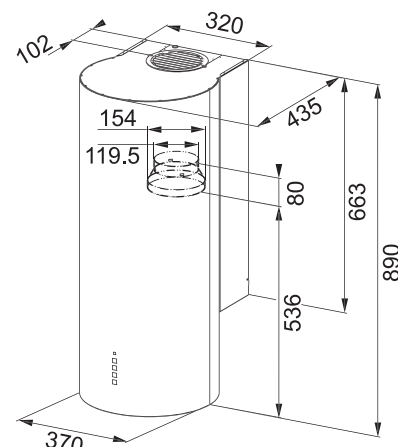

Komínové odsavače par

FTU 3805 XS

Komínový odsavač par

Energetická třída B

Montážní šířka 37 cm

Provedení Nerezový povrch

Tlačítkové ovládání, Sound Pro

3 Stupně výkonu, Intenzivní stupeň

Osvětlení LED žárovky 2x 2, 2 W, 4000 K

Max. výkon 620 m³/h (Podle normy EN 61591)

Max. hluchnost 69 dB(A)_{re1pW} (Podle normy EN 60704-3)

Možnost odtahu dozadu

Možnost dokoupit pachový filtr s aktivním uhlím UF 06 - 112.0016.756, cena 363 Kč

nebo pachový filtr s dlouhou životností s aktivním uhlím UF 12 - 112.0174.992, cena 1 694 Kč

FTU 3805 XS
335.0518.748

15 730 Kč