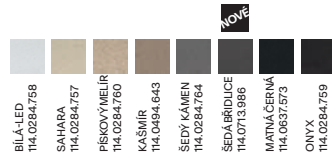

Dřezy Fragranite

MRG 611-62

Spodní skříňka od 450 mm
Rozměry 620 x 500 mm
Dřez 350 x 425 x 200 mm
Sítkový ventil
4 Místa pro vyvrtání otvoru
Možnost umístit dávkovač sap.
Pozor! Umístění dávkovače do skříňky od 700 mm

6 171 Kč

MRG 611

Spodní skříňka od 450 mm
Rozměry 780 x 500 mm
Dřez 350 x 425 x 200 mm
Sítkový ventil
4 Místa pro vyvrtání otvoru
Možnost umístit dávkovač sap.
Pozor! Umístění dávkovače do skříňky od 700 mm

6 897 Kč

MRG 611-78 BB

Spodní skříňka od 600 mm
Rozměry 780 x 500 mm
Dřez 490 x 425 x 200 mm
Sítkový ventil
4 Místa pro vyvrtání otvoru
Možnost umístit dávkovač sap.
Pozor! Umístění dávkovače do skříňky od 800 mm

6 897 Kč

MRG 612 E

Spodní roh. skř. 900 x 900 mm
nebo 1050 x 1050 mm
Rozměry 960 x 500 mm
Dřez 350 x 425 x 200 mm
Sítkový ventil
2 Místa pro vyvrtání otvoru
Možnost umístit dávkovač sap.

8 591 Kč

FSG 611-88

Spodní skříňka od 600 mm
Rozměry 877 x 495 mm
Dřez 496 x 425 x 195 mm
Easy Click sítkový ventil
a nerezová krytka ventilu
2 Místa pro vyvrtání otvoru

Rolovací rošt na odkapávací plochu v ceně dřezu

12 947 Kč

MTG 611/7

2
7

Spodní skříňka od 600 mm
Rozměry 1000 x 515 mm
Dřez 500 x 390 x 200 mm
Easy Click sítkový ventil
3 Místa pro vyvrtání otvoru
Možnost umístit dávkovač sap.

V objednávce upřesněte model s odkapávací plochou vpravo (2) nebo vlevo (7)

12 463 Kč