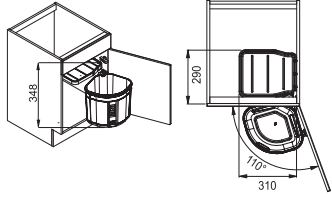

Spodní skříňka od 400 mm
Objem 17,5 l
Barva Černá
Nutný úhel otevření dvířek 110 °
Police nad košem v ceně koše