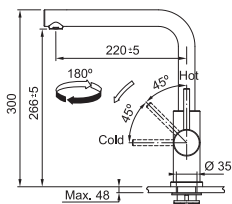

CELONEREZ
115.0706.985

4 235 Kč

FC 6986.501 SMART GLENDA NOVÉ

Provedení **Celonerez**
Páková směšovací
Tlaková, Otočná 180°
S vytahovací koncovkou
osazenou perlátorem
Opletená sprch. hadice **150 cm**
Připojení **Hadičky 50 cm**
Průtok vody **9 l/min. (3 bar)**
Laminární průtok vody