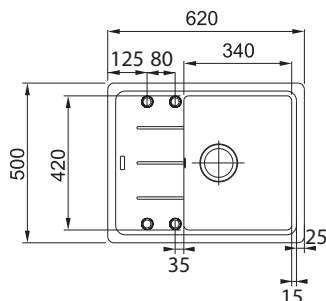

Spodní skříňka od 450 mm
Rozměry 620 × 500 mm
Dřez 340 × 420 × 200 mm
Síťkový ventil
4 Místa pro vyvrtání otvoru
Možnost umístit dávkovač sap.
Pozor! Umístění dávkovače
do skříňky od 600 mm