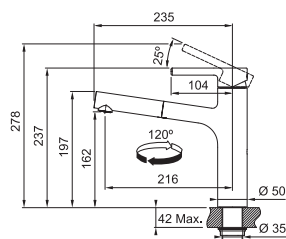

Kuchyňské baterie

Dávkače saponátu naleznete na straně 39

FC 3054.xxx ORBIT

FC 3054.031 ORBIT Chrom

Provedení **Chrom, Chrom/Barva**
Páková směšovací
Tlaková, Otočná 360°
Připojení **Hadičky 45 cm**
Průtok vody **11,9 l/min. (3 bar)**
Technologie pro úsporu vody
Eco technologie

CHROM 115.0623.054 **3 993 Kč**

CHROM/MATNÁ ČERNÁ 115.0659.964 .901 **4 840 Kč**

CHROM/OSTATNÍ BARVY **4 598 Kč**

CH/BILÁ-LED	115.0623.137	0.94
CH/SAHARA	115.0623.098	0.82
CH/PIŠK.MELIR	115.0623.135	0.85
CH/KASMIR	115.0623.146	0.424
CH/Š. KÁMEN	115.0623.140	0.84
CH/ONYX	115.0623.056	0.71

FC 3055.xxx ORBIT

FC 3055.031 ORBIT Chrom

Provedení **Chrom, Chrom/Barva**
Pák. směš., Tlaková, Otočná 120°
S vyt. koncovkou osaz. perlátorem
Opletená sprch. hadice **150 cm**
Připojení **Hadičky 45 cm**
Průtok vody **9,9 l/min. (3 bar)**
Technologie pro úsporu vody
Eco technologie

CHROM 115.0623.055 **4 235 Kč**

CHROM/MATNÁ ČERNÁ 115.0659.965 .901 **5 324 Kč**

CHROM/OSTATNÍ BARVY **4 961 Kč**

CH/BILÁ-LED	115.0623.139	0.94
CH/SAHARA	115.0623.099	0.82
CH/PIŠK.MELIR	115.0623.136	0.85
CH/KASMIR	115.0623.147	0.424
CH/Š. KÁMEN	115.0623.141	0.84
CH/ONYX	115.0623.057	0.71

FP 0095.xxx CENTRO

FP 0095.031 CENTRO Chrom

FP 0095.901 CENTRO Matná černá

Provedení **Chrom, Matná černá**
Páková směšovací
Tlaková, Otočná 150°
Připojení **Hadičky 45 cm**
Průtok vody **12 l/min. (3 bar)**
Laminární průtok vody
Technologie pro úsporu vody

CHROM 115.0600.095 **6 897 Kč**

MATNÁ ČERNÁ 115.0621.613 **8 833 Kč**

FP 0098.xxx CENTRO

FP 0098.031 CENTRO Chrom

FP 0098.901 CENTRO Matná černá

Provedení **Chrom, Matná černá**
Pák. směš., Tlaková, Otočná 120°
S vytahovací koncovkou osazenou perlátorem
Opletená sprch. hadice **160 cm**
Připojení **Hadičky 45 cm**
Průtok vody **9 l/min. (3 bar)**
Laminární průtok vody
Technologie pro úsporu vody

CHROM 115.0600.098 **7 865 Kč**