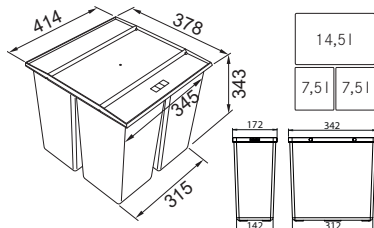

Spodní skříňka 450 mm
Minimální montážní prostor 414 x 378 x 343 mm
Objem 1x 14,5 l, 2x 7,5 l
Třídění odpadků Třídruhové
Barva Černá
3 Koše (Výška košů 324 mm)
Police nad košem v ceně koše