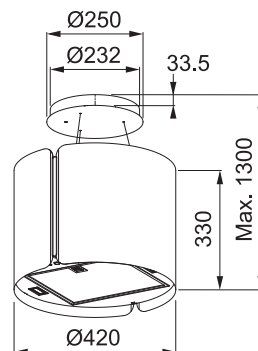

FSMS F42 WH MATT

Ostrůvkový odsavač par

Energetická třída **A**

Průměr **42 cm**

Provedení **Matný černý povrch, NCS S 9000-N*** (FSMS F42 BK MATT)

Provedení **Matný bílý povrch, NCS S 0500-N*** (FSMS F42 WH MATT)

Tlačítkové ovládání

3 Stupně výkonu, Intenzivní stupeň

Osvětlení **LED žárovky 2× 1 W, 3000 K**

Max. výkon **740 m³/h** (Podle normy EN 61591)

Max. hluchnost **70 dB(A)_{re1pW}** (Podle normy EN 60704-3)

Pachové filtry s aktivním uhlím UF 05 v ceně odsavače par

Pozor! Pouze recirkulace, nelze napojit na vnější odtah

Možnost dokoupit pachové filtry s dlouhou životností s aktivním uhlím

UF 11 - 112.0174.994, cena 2 420 Kč

FSMS F42 BK MATT
345.0654.933

18 755 Kč

FSMS F42 WH MATT
345.0654.932

18 876 Kč