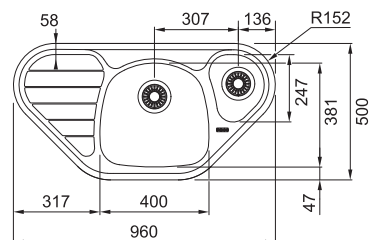

Spodní roh. skříňka 900 × 900 mm
nebo 1050 × 1050 mm
Rozměry 960 × 500 mm
Dřezy 400 × 381 × 150 mm
190 × 247 × 80 mm
2× Sítkový ventil
Možnost objednat otvor pro baterii ZDARMA