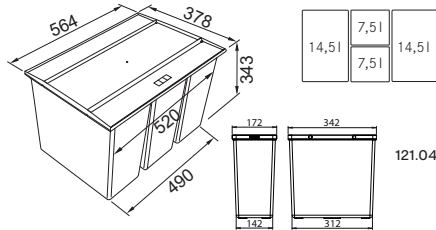

121.0494.192

1 694 Kč

Odpadkové koše

Inspirativní video - Třídíme odpad

Easysort 600-2-2

Koš se vkládá do zásuvky, která je osazena podélným relingem nebo vysokou bočnicí

Spodní skříňka **600 mm**
 Minimální montážní prostor
564 × 378 × 343 mm
 Objem **2 × 14,5 l, 2 × 7,5 l**
 Třídění odpadků **Čtyřdruhé**
 Barva **Černá**
 4 Koše (Výška košů **324 mm**)
 Police nad košem **v ceně koše**