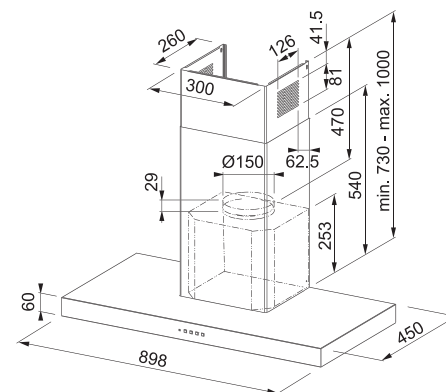

FDF EV8 90 BK

Komínový odsavač par

Energetická třída B

Montážní šířka 90 cm

Tloušťka panelu 6 cm

Provedení Nerezový povrch (FDF EV8 90 XS)

Provedení Černý povrch, RAL 9005 (FDF EV8 90 BK)

Tlačítkové ovládání, Sound Pro

3 Stupně výkonu, Intenzivní stupeň

Osvětlení LED žárovky 2x 1 W, 4000 K

Max. výkon 710 m³/h (Podle normy EN 61591)

Max. hluchnost 69 dB(A)_{re1pW} (Podle normy EN 60704-3)

Možnost dokoupit pachový filtr s aktivním uhlím UF 06 - 112.0016.756, cena 363 Kč

nebo pachový filtr s dlouhou životností s aktivním uhlím UF 12 - 112.0174.992, cena 1 694 Kč

FDF EV8 90 XS
325.0599.549

13 794 Kč

FDF EV8 90 BK
325.0599.574

13 915 Kč