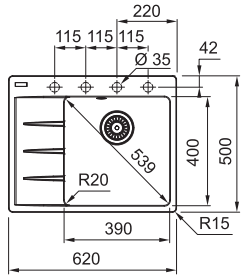

- 2 Spodní skříňka od 450 mm
- 7 Rozměry 620 × 500 mm
- Dřez 390 × 400 × 200 mm
- Sítkový ventil
- 4 Místa pro vyvrtání otvoru
- Možnost umístit dávkovač sap.

6 655 Kč

MODEL 2		NOVÉ	
BILÁ-LED	114.0637.494	ŠEDÝ KÁMEN	114.0637.502
KAŠMÍR	114.0637.501	ŠEDÁ BRDLICE	114.0713.949
ŠEDÝ KÁMEN	114.0637.502	MATNÁ ČERNÁ	114.0637.495
ŠEDÁ BRDLICE	114.0713.949	ONYX	114.0637.503
MATNÁ ČERNÁ	114.0637.495		
ONYX	114.0637.503		

MODEL 7		NOVÉ	
BILÁ-LED	114.0637.64	ŠEDÝ KÁMEN	114.0637.491
KAŠMÍR	114.0637.437	ŠEDÁ BRDLICE	114.0713.948
ŠEDÝ KÁMEN	114.0637.491	MATNÁ ČERNÁ	114.0637.434
ŠEDÁ BRDLICE	114.0713.948	ONYX	114.0637.492
MATNÁ ČERNÁ	114.0637.434		
ONYX	114.0637.492