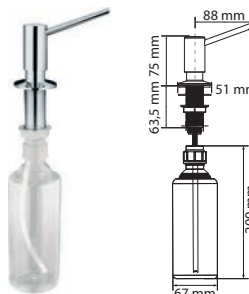

Dávkovač saponátu SIMPLE