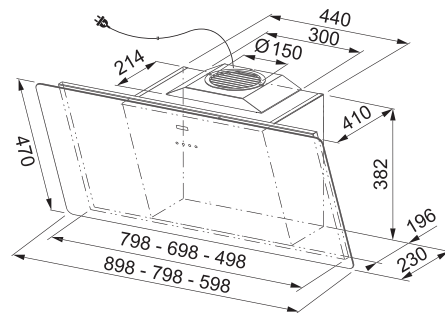

Komínové odsavače par

Informační
video -
Štěrbínové
odsávání

FSMA 905 BK/FSMA 805 BK/FSMA 605 BK