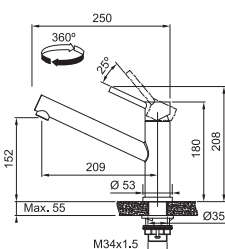

CELONEREZ
115.0569.290

6 534 Kč

FC 9461.501 ORBIT

Provedení **Celonerez**
Páková směšovací
Tlaková, Otočná 120°
S vytahovací koncovkou
osazenou perlátorem
Opletená sprch. hadice **150 cm**
Připojení **Hadičky 45 cm**
Průtok vody **8,5 l/min. (3 bar)**
Laminární průtok vody
Technologie pro úsporu vody
Eco technologie