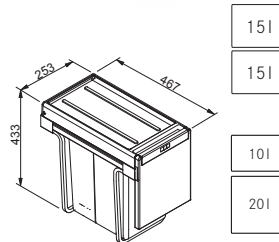

Spodní skříňka od **300 mm**
Ruční výsuv
Minimální montážní prostor
253 × 467 × 433 mm
Objem **2 × 15 l** nebo **1 × 20 l, 1 × 10 l**
Třídění odpadků **Dvoudruhé**
Barva **Černá/Šedá**