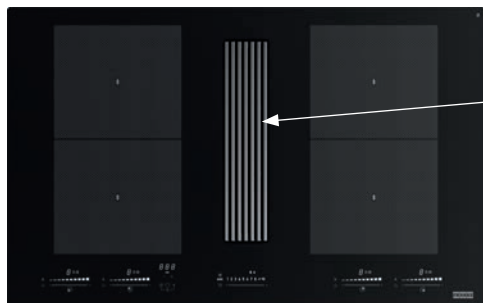

Odsavače par v indukční varné desce

FMY 8391 HI
FMY 8391R HI

Mřížka tepelně odolný kompozit + nerez

Montážní video -
Vnější odtah

Montážní video -
Recirkulace