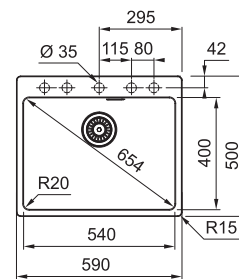

NOVÉ	
BILÁ-LED	114.0661.452	ŠEDÝ KÁMEN	114.0661.455
KAŠMÍR	114.0661.454	ŠEDÁ BRDLICE	114.0713.985
ŠEDÝ KÁMEN	114.0661.455	MATNÁ ČERNÁ	114.0661.453
ŠEDÁ BRDLICE	114.0713.985	ONYX	114.0661.456
MATNÁ ČERNÁ	114.0661.453		
ONYX	114.0661.456