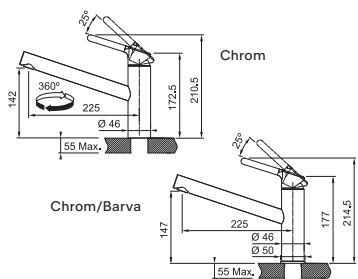

Provedení **Chrom, Chrom/Barva**
Páková směšovací
Tlaková, Otočná 360°
Připojení **Hadičky 45 cm**
Průtok vody **11,9 l/min. (3 bar)**
Technologie pro úsporu vody
Eco technologie

CHROM 115.0623.054 **3 993 Kč**

CHROM/MATNÁ ČERNÁ 115.0659.964 .901 **4 840 Kč**

CHROM/OSTATNÍ BARVY **4 598 Kč**

CH/BILÁ-LED	115.0623.137	0.94
CH/SAHARA	115.0623.098	0.82
CH/PIŠK.MELIR	115.0623.135	0.85
CH/KASMIR	115.0623.146	0.424
CH/Š. KÁMEN	115.0623.140	0.84
CH/ONYX	115.0623.056	0.71