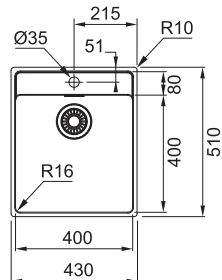

NEREZ
101.0698.010

4 961 Kč

Dřezy Nerez

Inspirativní
video - Dřezy do
malých kuchyní

MRX 210/610-40 TL

**DŘEZ PRO HORNÍ MONTÁŽ
S PLOCHÝM OKRAJEM
NEBO DO ROVINY**

Spodní skříňka od 500 mm
Rozměry 430 × 510 mm
Dřez 400 × 400 × 180 mm
Sítkový ventil
Otvor pro baterii Ø 35 mm
Fixační příchytky Fast-Fix