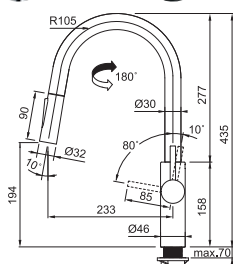

Kuchyňské baterie

Dávkače saponátu naleznete na straně 39

FN 4089.xxx ACTIVE NEW

FN 4089.031 ACTIVE NEW Chrom
FN 4089.902 ACTIVE NEW Matná bílá
FN 4089.901 ACTIVE NEW Matná černá

Provedení **Chrom, Matná bílá, Matná černá**
Páková směšovací, Tlaková, Otočná 180°
Připojení **Hadičky 55 cm, Průtok vody 8,3 l/min. (3 bar)**
Laminární průtok vody, Technologie pro úsporu vody ECO kartuše

CHROM
115.0653.395

5 929 Kč

MATNÁ BÍLÁ
1150653.399
.902

7 865 Kč

MATNÁ ČERNÁ
1150653.398
.901

FN 4090.xxx ACTIVE NEW

FN 4090.031 ACTIVE NEW Chrom
FN 4090.902 ACTIVE NEW Matná bílá
FN 4090.901 ACTIVE NEW Matná černá

Provedení **Chrom, Matná bílá, Matná černá**
Páková směšovací, Tlaková, Otočná 180°
S vytahovací koncovkou osazenou perlátorem
S regulací **Sprcha/Proud**
Opletená sprch. hadice **150 cm**
Připojení **Hadičky 55 cm**
Průtok vody **7,5 l/min. (3 bar)**
Laminární průtok vody, Technologie pro úsporu vody ECO kartuše

CHROM
115.0653.401

9 801 Kč

MATNÁ BÍLÁ
1150653.405
.902

11 858 Kč

MATNÁ ČERNÁ
115.0653.404
.901

FC 5968.xxx PESCARA

FC 5968.031 PESCARA Chrom
FC 5968.901 PESCARA Matná černá

Není vhodná pro montáž do nerezových dřezů

Provedení **Chrom, Matná černá**
Páková směšovací
Tlaková, Otočná 180°
S vytahovací koncovkou osazenou perlátorem
S regulací **Sprcha/Proud**
Opletená sprch. hadice **150 cm**
Připojení **Hadičky 45 cm**
Průtok vody **9 l/min. (3 bar)**
Technologie pro úsporu vody

SLID IN Technologie
- koncovka s magnety pro snadné a přesné zatažení zpět do těla baterie

CHROM
115.0538.940

8 470 Kč

MATNÁ ČERNÁ
115.0575.968

9 801 Kč