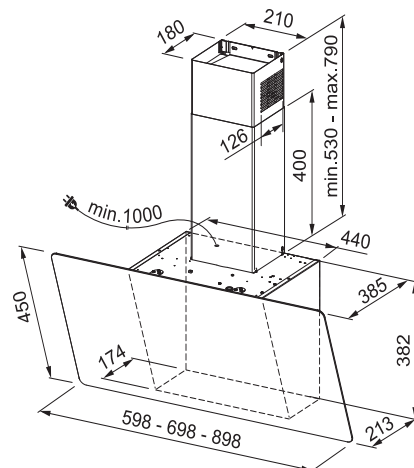

Komínový odsavač par

Energetická třída **A+**

Montážní šířka **90/70/60 cm**

Doporučená výška nad varnou deskou pouze **45 cm**

Provedení **Černé sklo, RAL 9005 + 2 Nerezové proužky**

Senzorové ovládání, Štěrbínové odsávání, Sound Pro

3 Stupně výkonu, Intenzivní stupeň

Doběh, Osvětlení **LED žárovky 2x 1 W, 4000 K**

Max. výkon **800 m³/h** (Podle normy EN 61591)

Max. hlučnost **69 dB(A)_{re1pW}** (Podle normy EN 60704-3)

Černý teleskopický komínek je součástí dodávky

Možnost dokoupit pachové filtry s aktivním uhlím **UF 05 - 112.0016.755, cena 363 Kč**

nebo pach. filtry s dlouhou životností s aktivním uhlím **UF 11 - 112.0174.994, cena 2 420 Kč**

FPJ 925 V BK/SS
330.0528.067

12 463 Kč

FPJ 705 V BK/SS
330.0528.069

11 979 Kč

FPJ 625 V BK/SS
330.0528.064

11 374 Kč

FPJ 925 V WH/SS /FPJ 705 V WH/SS /FPJ 625 V WH/SS