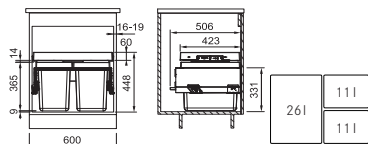

Výška zadní hrany zásuvky ode dna skříňky 410 mm

Spodní skříňka 600 mm
Čelní výsuv
Minimální montážní prostor
564 × 506 × 448 mm
Objem **1 × 26 l, 2 × 11 l**
Třídění odpadků **Třídruhové**
Barva **Černá/Šedá**
3 Koše
Výsuvná zásuvka nad košem
v ceně koše

Výsuvná zásuvka obsahuje aktivní uhlíkový filtr, který pohlcuje nepříjemné pachy.