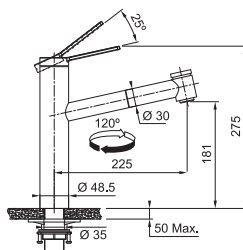

CELONEREZ
115.0596.387

7 623 Kč

FC 6389.501 TANGO NEO

Není vhodná
pro montáž
do nerezových
dřezů

Provedení **Celonerez**
Páková směšovací
Tlaková, Otočná 120°
S vytahovací koncovkou
osazenou perlátorem
S regulací **Sprcha/Proud**
Opletená sprch. hadice **150 cm**
Připojení **Hadičky 45 cm**
Průtok vody **9 l/min. (3 bar)**
Laminární průtok vody
Technologie pro úsporu vody