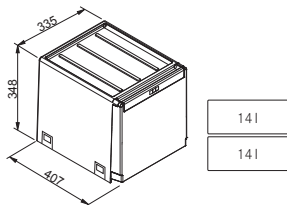

Spodní skříňka od **400 mm**
Ruční výsuv
Minimální montážní prostor
335 × 407 × 348 mm
Objem **2 × 14 l**
Třídění odpadků **Dvoudruhé**
Barva **Černá/Šedá**