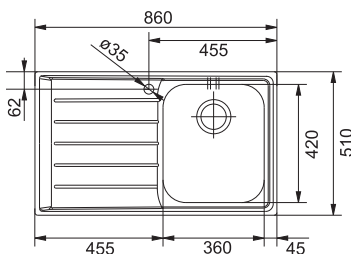

Spodní skříňka od 500 mm
Rozměry 860 × 510 mm
Dřez 360 × 420 × 200 mm
Sítkový ventil
Otvor pro baterii Ø 35 mm

V objednávce upřesněte model s odkapávací
plochou vpravo (2) nebo vlevo (7)

NEREZ
MODEL 2 101.0120.271
MODEL 7 101.0120.272

6 655 Kč