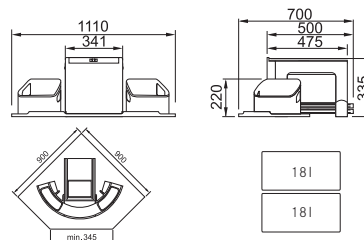

Odpadkové koše

Inspirativní video - Třídíme odpad

Easysort 600-2-2

Koš se vkládá do zásuvky, která je osazena podélným relingem nebo vysokou bočnicí

Spodní skříňka **600 mm**
Minimální montážní prostor
564 × 378 × 343 mm
Objem **2 × 14,5 l, 2 × 7,5 l**
Třídění odpadků **Čtyřdruhé**
Barva **Černá**
4 Koše (Výška košů **324 mm**)
Police nad košem **v ceně koše**

121.0494.193

1 815 Kč

Cube 30

Spodní skříňka od **300 mm**
Ruční výsuv
Minimální montážní prostor
253 × 467 × 433 mm
Objem **2 × 15 l** nebo **1 × 20 l, 1 × 10 l**
Třídění odpadků **Dvoudruhé**
Barva **Černá/Šedá**

2 × 15 l
134.0039.553

1 × 20 l, 1 × 10 l
134.0039.554

2 541 Kč

Cube 40

Spodní skříňka od **400 mm**
Ruční výsuv
Minimální montážní prostor
335 × 407 × 348 mm
Objem **2 × 14 l**
Třídění odpadků **Dvoudruhé**
Barva **Černá/Šedá**

134.0039.330

3 509 Kč

Cube rohový

Spodní rohová skříň. **900 × 900 mm**
nebo **1050 × 1050 mm**
Ruční výsuv
Minimální montážní prostor
1110 × 700 × 335 mm
Objem **2 × 18 l + 2 Postranní koše**
Třídění odpadků **Dvoudruhé**
Barva **Černá/Šedá**

134.0055.286

5 929 Kč

Trolley Vario 60

Koš se vkládá do zásuvky, která je osazena podélným relingem nebo vysokou bočnicí

Spodní skříňka **600 mm**
Minimální montážní prostor
560 × 483 × 390 mm
Objem **1 × 18 l, 2 × 8 l**
Třídění odpadků **Třídruhé**
Barva **Šedá**
1 × Víko na 8 l koš (133.0014.278)
v ceně koše
Výsuvná zásuvka nad košem
v ceně koše

134.0066.057

3 509 Kč

Garbo 45-2

Součástí koše je plnovýsuv s tlumením, které zaručuje tichý dojezd. (Výsuv od firmy FGV)

Spodní skříňka **450 mm**
Čelní výsuv
Minimální montážní prostor
412 × 399 × 375 mm
Objem **1 × 12 l, 1 × 18 l**
Třídění odpadků **Dvoudruhé**
Barva **Šedá**
2 Koše
1 × Víko na 12 l koš (133.0200.695)
a kovová police nad košem
v ceně koše

121.0200.692

5 687 Kč