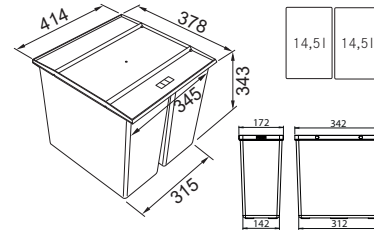

Spodní skříňka 450 mm
Minimální montážní prostor 414 x 378 x 343 mm
Objem 2x 14,5 l
Třídění odpadků Dvoudruhové
Barva Černá
2 Koše (Výška košů 324 mm)
Police nad košem v ceně koše