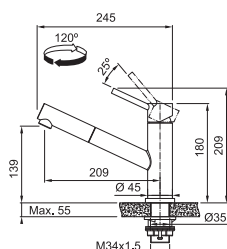

CELONEREZ
115.0569.461

7 865 Kč