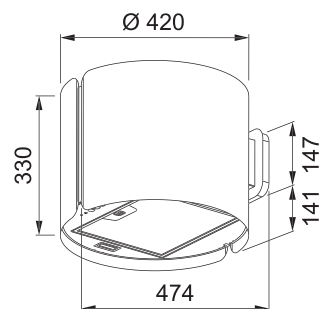

FSMS WALL F42 WH MATT