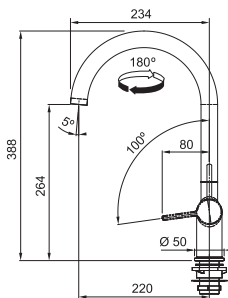

Provedení **Chrom, Matná bílá, Matná černá**
Páková směšovací, Tlaková, Otočná 180°
Připojení **Hadičky 55 cm, Průtok vody 8,3 l/min. (3 bar)**
Laminární průtok vody, Technologie pro úsporu vody ECO kartuše