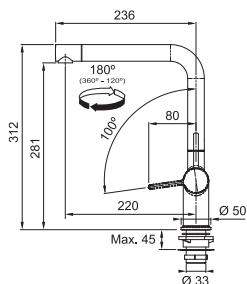

Kuchyňské baterie

Inspirativní video

Informační video

Baterie ACTIVE TWIST s integrovaným ovládáním výpusti

Kromě stylového, minimalistického vzhledu nabízí baterie Active Twist inovativní speciální funkci, která spojuje baterii s ovládáním výpusti dřezu. Otočením ovladače na těle baterie ovládáte otevírání a zavírání výpusti dřezu.

Baterie má schopnost dřež nejen naplnit, ale také jej vyprázdnit. Takže voda snadno, bezpečně a hygienicky odtéká.

Baterie Active Twist doporučujeme kombinovat s nerezovými dřezy modelové řady Mythos (MYX 210/610-34, MYX 210/610-50, MYX 110-34 a MYX 110-50) a fragrantivními dřezy modelové řady Kubus 2 (KNG 110-34 a KNG 110-52). V případě kombinace baterie Active Twist a dřezu KNG 110-34/KNG 110-52 je nutné dokoupit otočný sítkový ventil 112.0389.090**.

Pokud budete baterii Active Twist kombinovat s jiným než z výše doporučených dřezů, kontaktujte obchodního zástupce. Více informací naleznete v Prodejním katalogu 2023.

Otočný sítkový ventil není součástí dodávky baterie

FN 5350.xxx ACTIVE TWIST

FN 5350.149 ACTIVE TWIST Nerez
FN 5350.901 ACTIVE TWIST Matná černá

Provedení **Nerez, Matná černá**
Páková směšovací
Tlaková, Otočná 180°
Přípojení **Hadičky 55 cm**
Průtok vody **8,3 l/min. (3 bar)**
Laminární průtok vody
Technologie pro úsporu vody
ECO kartuše

■ NEREZ 115.0653.504 **8 712 Kč**

■ MATNÁ ČERNÁ 115.0669.768 **10 890 Kč**

FN 5351.xxx ACTIVE TWIST

FN 5351.149 ACTIVE TWIST Nerez
FN 5351.901 ACTIVE TWIST Matná černá

Provedení **Nerez, Matná černá**
Pák. směš., Tlaková, Otočná 180°
S vytahovací koncovkou osazenou perlátorem
S regulací **Sprcha/Proud**
Opletená sprch. hadice **150 cm**
Přípojení **Hadičky 55 cm**
Průtok vody **7,5 l/min. (3 bar)**
Laminární průtok vody
Technologie pro úsporu vody
ECO kartuše

■ NEREZ 115.0653.505 **12 463 Kč**