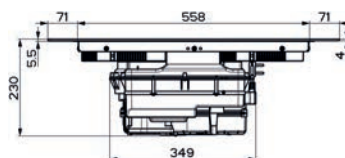

(V případě náhodného vylití tekutiny do odsavače par)

Indukční varná deska

Rozměry 700 × 520 mm

Výřez 560 × 490 mm (V případě horní montáže)

Výřez Dle nákresu (V případě zabudování do roviny)

4 Varné zóny, 2× Flexi zóna