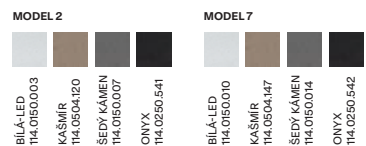

Dřezy Fragranite

MRG 611-62

Spodní skříňka od 450 mm
Rozměry 620 x 500 mm
Dřez 350 x 425 x 200 mm
Sítkový ventil
4 Místa pro vyvrtání otvoru
Možnost umístit dávkovač sap.
Pozor! Umístění dávkovače do skříňky od 700 mm

6 171 Kč

MRG 611

Spodní skříňka od 450 mm
Rozměry 780 x 500 mm
Dřez 350 x 425 x 200 mm
Sítkový ventil
4 Místa pro vyvrtání otvoru
Možnost umístit dávkovač sap.
Pozor! Umístění dávkovače do skříňky od 700 mm

6 897 Kč

MRG 611-78 BB

Spodní skříňka od 600 mm
Rozměry 780 x 500 mm
Dřez 490 x 425 x 200 mm
Sítkový ventil
4 Místa pro vyvrtání otvoru
Možnost umístit dávkovač sap.
Pozor! Umístění dávkovače do skříňky od 800 mm

6 897 Kč

MRG 612 E

Spodní roh. skř. 900 x 900 mm
nebo 1050 x 1050 mm
Rozměry 960 x 500 mm
Dřez 350 x 425 x 200 mm
Sítkový ventil
2 Místa pro vyvrtání otvoru
Možnost umístit dávkovač sap.

8 591 Kč

FSG 611-88

Spodní skříňka od 600 mm
Rozměry 877 x 495 mm
Dřez 496 x 425 x 195 mm
Easy Click sítkový ventil
a nerezová krytka ventilu
2 Místa pro vyvrtání otvoru

Rolovací rošt na odkapávací plochu v ceně dřezu

12 947 Kč

MTG 611/7

2
7

Spodní skříňka od 600 mm
Rozměry 1000 x 515 mm
Dřez 500 x 390 x 200 mm
Easy Click sítkový ventil
3 Místa pro vyvrtání otvoru
Možnost umístit dávkovač sap.

V objednávce upřesněte model s odkapávací plochou vpravo (2) nebo vlevo (7)

12 463 Kč