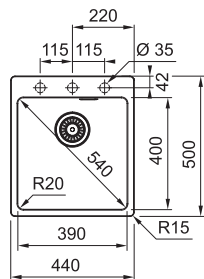

NOVÉ	
BILÁ-LED	114.0661.447	ŠEDÝ KÁMEN	114.0661.450
KAŠMÍR	114.0661.449	ŠEDÁ BRDLICE	114.0713.984
ŠEDÝ KÁMEN	114.0661.450	MATNÁ ČERNÁ	114.0661.448
ŠEDÁ BRDLICE	114.0713.984	ONYX	114.0661.451
MATNÁ ČERNÁ	114.0661.448		
ONYX	114.0661.451