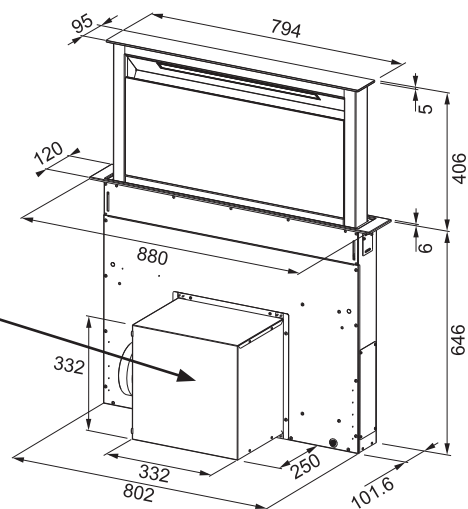

Motor odsavače lze umístit z obou stran a lze s ním pootočit v intervalu 90 stupňů.