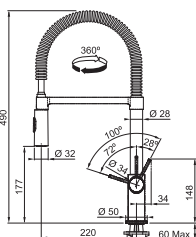

Kuchyňské baterie

Dávkováče saponátu naleznete na straně 39

FG 5185.xxx ICON

FG 5185.031 ICON Chrom

FG 5185.901 ICON Matná černá

Provedení **Chrom, Matná černá**
Páková směšovací
Tlaková, Otočná 120°
Přípojení **Hadičky 50 cm**
Průtok vody **11,4 l/min. (3 bar)**
Laminární průtok vody

CHROM 115.0625.185 **10 648 Kč**

MATNÁ ČERNÁ 115.0625.187 **12 947 Kč**

FG 5188.xxx ICON

FG 5188.031 ICON Chrom

FG 5188.901 ICON Matná černá

Provedení **Chrom, Matná černá**
Páková směšovací
Tlaková, Otočná 360°
S vyťahovací koncovkou osazenou perlátorem
S regulací **Sprcha/Proud**
Opletená sprch. hadice **170 cm**,
Přípojení **Hadičky 50 cm**
Průtok vody **8 l/min. (3 bar)**
Laminární průtok vody

CHROM 115.0625.188 **12 947 Kč**

MATNÁ ČERNÁ 115.0625.190 **15 730 Kč**

FC 6085.031/FC 6087.031/FC 6088.031 LINA

FC 6085.031 LINA Chrom/Černá

FC 6087.031 LINA Chrom/Šedá

FC 6088.031 LINA Chrom/Bílá

Provedení **Chrom/Barevná hadice**
Páková směšovací, Tlaková, Otočná 150°
S koncovkou na barevné hadici s kovovou pružinou uvnitř osazenou perlátorem
S regulací **Sprcha/Proud**
Kombinace: **Chrom/Černá, Chrom/Šedá, Chrom/Bílá**
Přípojení **Hadičky 45 cm**, Průtok vody **9 l/min. (3 bar)**

CHROM/
BAREVNÁ HADICE

4 961 Kč

FN 6993.031 FOX PRO

Není vhodná pro montáž do nerezových dřezů

Provedení **Chrom**
Páková směšovací
Tlaková, Otočná 360°
S koncovkou na pružině osazenou perlátorem
S regulací **Sprcha/Proud**
Hadice s kovovou pružinou
Přípojení **Hadičky 45 cm**
Průtok vody **10 l/min (3 bar)**

CHROM 115.0486.993 **7 744 Kč**

FN 3407.xxx ACTIVE SEMI PRO

Není vhodná pro montáž do nerezových dřezů

FN 3407.031 ACTIVE SEMI PRO Chrom

FN 3407.901 ACTIVE SEMI PRO Matná černá