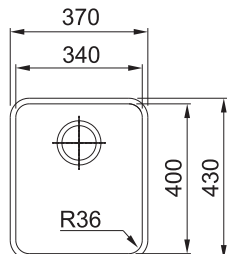

NEREZ
122.0204.647

4 477 Kč