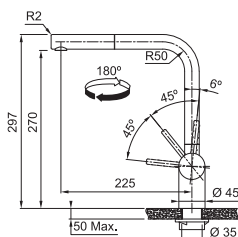

Provedení Celonerez, Celonerez Černá (PVD)
Celonerez Zlatá (PVD), Celonerez Měděná (PVD), Celonerez Antracit (PVD)
Páková směšovací, Tlaková, Otočná 180°
S vytahovací koncovkou osazenou perlátorem
Opletená sprch. hadice 150 cm
Připojení Hadičky 45 cm
Průtok vody 9,7 l/min. (3 bar)
Laminární průtok vody