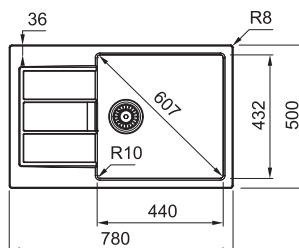

Spodní skříňka od 600 mm
Rozměry 780 × 500 mm
Dřez 440 × 432 × 200 mm
Sítkový ventil
Pozor! Bez otvoru na baterii
(Otvor lze vyvrtat vykrúžovacím
vrtákem přímo při montáži)