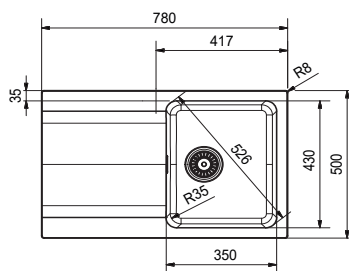

Spodní skříňka od 450 mm
Rozměry 780 × 500 mm
Dřez 350 × 430 × 180 mm
Sítkový ventil
Pozor! Bez otvoru na baterii
(Otvor lze vyvrtat vykružovacím
vrtákem přímo při montáži)

5 203 Kč

OID 611

Spodní skříňka od 600 mm
Rozměry 940 × 510 mm
Dřez 440 × 440 × 190 mm
Sítkový ventil
Pozor! Bez otvoru na baterii
(Otvor lze vyvrtat vykružovacím
vrtákem přímo při montáži)