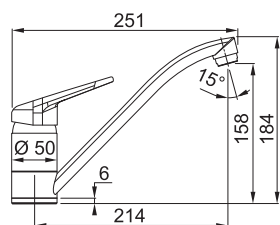

FC 9547.xxx NOVARA PLUS

FC 9547.xxx NOVARA PLUS
Barva

FC 9547.031 NOVARA PLUS
Chrom

FC 9547.901 NOVARA PLUS
Matná černá*

Provedení **Chrom, Barva**
Pák. směš., Tlaková, Otočná 120°
S vytahovací koncovkou
S regulací **Sprcha/Proud**
Opletená sprch. hadice **150 cm**
Připojení **Hadičky 45 cm**
Průtok vody **10,3 l/min. (3 bar)**