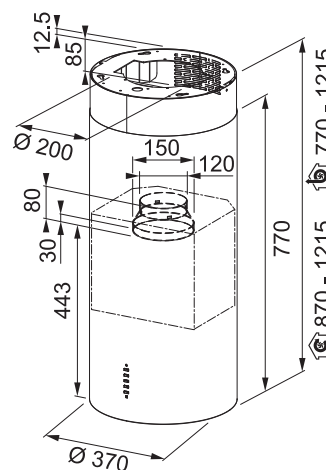

FTU PLUS 3707 I WH

Ostrůvkový odsavač par

Energetická třída **A**

Průměr **37 cm**

Provedení **Nerezový povrch** (FTU PLUS 3707 I XS)

Provedení **Matný černý povrch, NCS S 9000-N*** (FTU PLUS 3707 I BK)

Provedení **Matný bílý povrch, NCS S 0500-N*** (FTU PLUS 3707 I WH)

Tlačítkové ovládání, Štěrbínové odsávání, Sound Pro

3 Stupně výkonu, Intenzivní stupeň, **Ukazatel nasycení filtru**

Osvětlení **LED žárovky 2× 1 W, 4000 K**

Max. výkon **700 m³/h** (Podle normy EN 61591)

Max. hluchnost **69 dB(A)_{re1pW}** (Podle normy EN 60704-3)

Možnost dokoupit **dálkový ovladač 112.0657.298 cena 1 210 Kč**

Možnost dokoupit pachový filtr s aktivním uhlím **UF 06 - 112.0016.756, cena 363 Kč**

nebo pachový filtr s dlouhou životností s aktivním uhlím **UF 12 - 112.0174.992, cena 1 694 Kč**

FTU PLUS 3707 I XS
335.0588.221

24 926 Kč

FTU PLUS 3707 I BK
335.0588.180

27 346 Kč

FTU PLUS 3707 I WH
335.0588.222

27 467 Kč

Vzorník NCS (Natural Color Systém)

Pečlivě připravený vzorník barev vypracovaný na základě vyhodnocení velkého množství subjektivních vyjádření pracovníků z oblasti vědy, architektury, psychologie, módního návrhářství a objektivního měření barevnosti.