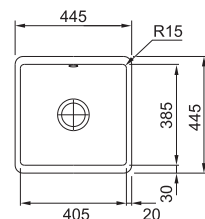

DŘEZ PRO SPODNÍ MONTÁŽ

Spodní skříňka od 500 mm
Rozměry 445 × 445 mm
Dřez 405 × 385 × 185 mm
Easy Click sítkový ventil
Dřez je bez sifonu*

GLACIER 126.0335.711 **15 972 Kč**

ONYX 126.0335.878

ANTHRAZIT MATT 126.0380.352 **16 940 Kč**