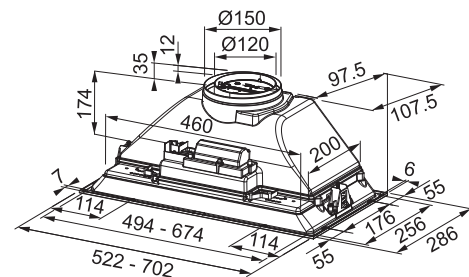

Vestavný odsavač par

Energetická třída B

Montážní šířka 70,2/52,2 cm

Provedení Nerezový rám

Posuvné přepínače

3 Stupně výkonu

Osvětlení LED žárovky 2x 1 W, 4000 K

Max. výkon 390 m³/h (Podle normy EN 61591)

Max. hluchnost 70 dB(A)_{re1pW} (Podle normy EN 60704-3)

Možnost dokoupit pachové filtry s aktivním uhlím UF 20 - 112.0564.564, cena 363 Kč

Pozor! Zpětná klapka pro tyto modely je ZK 120F - 112.0538.026, cena 460 Kč

nebo ZK 150 - 133.0056.646, cena 460 Kč

FBI 705 XS HCS
305.0599.510

5 203 Kč

FBI 525 XS HCS
305.0599.509

4 961 Kč