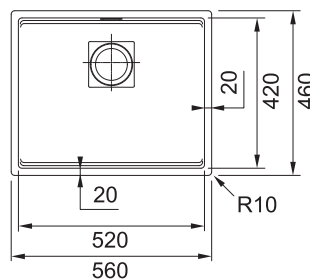

8 833 Kč

KNG 110-52

DŘEZ PRO SPODNÍ MONTÁŽ

Spodní skříňka od 600 mm
Rozměry 560 × 460 mm
Dřez 520 × 420 × 200 mm
Nerezová krytka ventilu
Dřez je bez sifonu*

9 317 Kč

Dřezy Tectonite®

Video -
Vyrvání otvoru
u tectonite dřezů