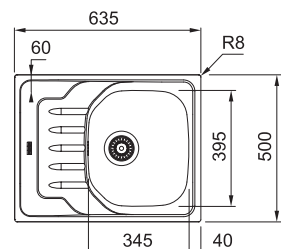

NEREZ
101.0613.108 **3 267 Kč**