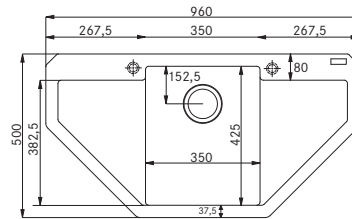

Dřezy Fragranite

MRG 611-62

Spodní skříňka od 450 mm
Rozměry 620 x 500 mm
Dřez 350 x 425 x 200 mm
Sítkový ventil
4 Místa pro vyvrtání otvoru
Možnost umístit dávkovač sap.
Pozor! Umístění dávkovače do skříňky od 700 mm

6 171 Kč

MRG 611

Spodní skříňka od 450 mm
Rozměry 780 x 500 mm
Dřez 350 x 425 x 200 mm
Sítkový ventil
4 Místa pro vyvrtání otvoru
Možnost umístit dávkovač sap.
Pozor! Umístění dávkovače do skříňky od 700 mm

6 897 Kč

MRG 611-78 BB

Spodní skříňka od 600 mm
Rozměry 780 x 500 mm
Dřez 490 x 425 x 200 mm
Sítkový ventil
4 Místa pro vyvrtání otvoru
Možnost umístit dávkovač sap.
Pozor! Umístění dávkovače do skříňky od 800 mm

6 897 Kč

MRG 612 E

Spodní roh. skř. 900 x 900 mm
nebo 1050 x 1050 mm
Rozměry 960 x 500 mm
Dřez 350 x 425 x 200 mm
Sítkový ventil
2 Místa pro vyvrtání otvoru
Možnost umístit dávkovač sap.

8 591 Kč

FSG 611-88

Spodní skříňka od 600 mm
Rozměry 877 x 495 mm
Dřez 496 x 425 x 195 mm
Easy Click sítkový ventil
a nerezová krytka ventilu
2 Místa pro vyvrtání otvoru

Rolovací rošt na odkapávací plochu v ceně dřezu

12 947 Kč

MTG 611/7

2
7

Spodní skříňka od 600 mm
Rozměry 1000 x 515 mm
Dřez 500 x 390 x 200 mm
Easy Click sítkový ventil
3 Místa pro vyvrtání otvoru
Možnost umístit dávkovač sap.

V objednávce upřesněte model s odkapávací plochou vpravo (2) nebo vlevo (7)

12 463 Kč