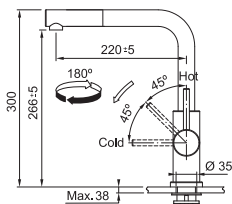

CELONEREZ
115.0706.985

4 235 Kč

FC 6986.501 SMART GLENDA NOVÉ

Provedení **Celonerez**
Páková směšovací
Tlaková, Otočná 180°
S vytahovací koncovkou
osazenou perlátorem
Opletená sprch. hadice **150 cm**
Připojení **Hadičky 50 cm**
Průtok vody **9 l/min. (3 bar)**
Laminární průtok vody