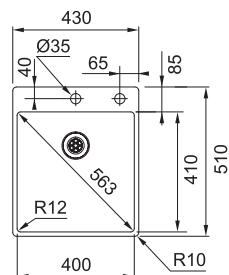

NEREZ 127.0539.574 **11 616 Kč**

BXX 210/610-40 TL

Otočný knoflík
Nerez

**DŘEZ PRO HORNÍ MONTÁŽ
S PLOCHÝM OKRAJEM
NEBO DO ROVINY**

Spodní skříňka od 450 mm
Rozměry 430 × 510 mm
Dřez 400 × 410 × 200 mm
Otočný sítkový ventil
Otvor pro baterii Ø 35 mm
a pro otočný knoflík Ø 35 mm
Fixační příchytky Fast-Fix