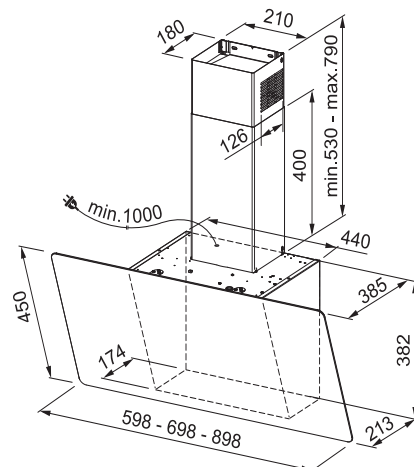

Komínové odsavače par

Informační video -
Jak funguje šikmý odsavač par

FPJ 925 V BK/SS /FPJ 705 V BK/SS /FPJ 625 V BK/SS