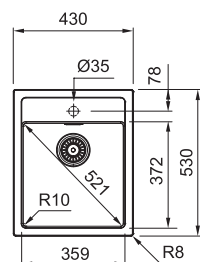

Spodní skříňka od 450 mm
Rozměry 430 × 530 mm
Dřez 359 × 372 × 200 mm
Sítkový ventil
Otvor pro baterii Ø 35 mm
Možnost umístit dávkovač sap.
(Další otvor lze vyvrtat vykruž.
vrtákem přímo při montáži)