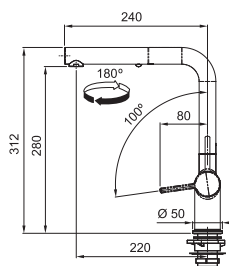

Kuchyňské baterie

Informační
video -
ECO kartuše

FN 6100.xxx ACTIVE NEW

FN 6100.031 ACTIVE NEW
Chrom

FN 6100.xxx ACTIVE NEW
Barva

FN 6100.901 ACTIVE NEW
Barva - Matná černá*

FN 6100.902 ACTIVE NEW
Barva - Matná bílá*

Provedení **Chrom, Barva**

Páková směšovací, Tlaková, Otočná 180°

Otočná koncovka, Připojení Hadičky 55 cm

Průtok vody **8,3 l/min. (3 bar)**

Laminární průtok vody, Technologie pro úsporu vody
ECO kartuše

CHROM
115.0653.298

5 929 Kč

MATNÁ BÍLÁ
115.0653.372
.902

7 986 Kč

MATNÁ ČERNÁ
115.0653.371
.901

OSTATNÍ BARVY

7 865 Kč

BILÁ-LED 115.0653.376
SAHARA 115.0653.377
KAŠMÍR 115.0653.378
ŠEDÝ KÁMEN 115.0653.374
ONYX 115.0653.373
.094 .082 .424 .084 .071

FN 6110.xxx ACTIVE NEW

FN 6110.031 ACTIVE NEW
Chrom

FN 6110.xxx ACTIVE NEW
Barva

FN 6110.901 ACTIVE NEW
Barva - Matná černá*

FN 6110.902 ACTIVE NEW
Barva - Matná bílá*

Provedení **Chrom, Barva**

Páková směšovací, Tlaková, Otočná 180°

S vytahovací koncovkou osazenou perlátorem

S regulací **Sprcha/Proud**, Opletená sprch. hadice **150 cm**

Připojení Hadičky 55 cm, Průtok vody **7,5 l/min. (3 bar)**

Laminární průtok vody, Technologie pro úsporu vody
ECO kartuše

CHROM
115.0653.379

8 712 Kč

MATNÁ BÍLÁ
115.0653.383
.902

10 648 Kč

MATNÁ ČERNÁ
115.0653.382
.901

OSTATNÍ BARVY

9 922 Kč

BILÁ-LED 115.0653.387
SAHARA 115.0653.388
KAŠMÍR 115.0653.389
ŠEDÝ KÁMEN 115.0653.385
ONYX 115.0653.384
.094 .082 .424 .084 .071