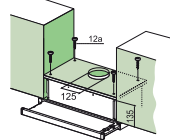

Vestavný výsuvný odsavač par

Energetická třída D

Montážní šířka 60 cm

Provedení Nerezový přední panel (FTC 632L GR/XS)

Provedení Černý povrch (FTC 632L BK)

Provedení Bílý povrch (FTC 632L WH)

Posuvné přepínače