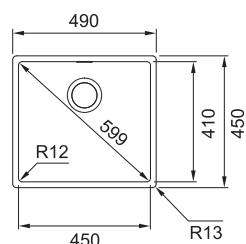

NEREZ 127.0395.014 **10 890 Kč**