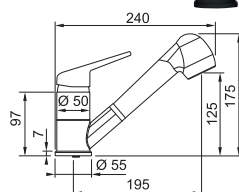

Kuchyňské baterie

FB 250.031 BASIC NEW

Provedení **Chrom**
Páková směšovací
Tlaková, Otočná 360°
Připojení **Hadičky 45 cm**
Průtok vody **10,8 l/min. (3 bar)**

CHROM
115.0707.619

1 694 Kč

FN 0641.031 NOVARA ECO

Provedení **Chrom**
Páková směšovací
Tlaková, Otočná 360°
Připojení **Hadičky 45 cm**
Průtok vody **11,5 l/min. (3 bar)**
Technologie pro úsporu vody
Eco technologie

CHROM
115.0380.641

2 541 Kč

FC 9541.xxx NOVARA PLUS

FC 9541.031 NOVARA PLUS
Chrom

FC 9541.xxx NOVARA PLUS
Barva

Provedení **Chrom, Barva**
Páková směšovací
Tlaková, Otočná 360°
Připojení **Hadičky 45 cm**
Průtok vody **16,3 l/min. (3 bar)**

CHROM
115.0347.142

2 178 Kč

MATNÁ
ČERNÁ
115.0659.961
.901

3 025 Kč

OSTATNÍ
BARVY

2 904 Kč

BILÁ-LED 115.0470.669
SAHARA 115.0470.663
PÍSKOVÝ MELÍR 115.0470.665
KAŠMÍR 115.0470.665
ŠEDÝ KÁMEN 115.0470.659
ONYX 115.0470.661

FC 9547.xxx NOVARA PLUS

FC 9547.xxx NOVARA PLUS
Barva

FC 9547.031 NOVARA PLUS
Chrom

FC 9547.901 NOVARA PLUS
Matná černá*

Provedení **Chrom, Barva**
Pák. směš., Tlaková, Otočná 120°
S vytahovací koncovkou
S regulací **Sprcha/Proud**
Opletená sprch. hadice **150 cm**
Připojení **Hadičky 45 cm**
Průtok vody **10,3 l/min. (3 bar)**

CHROM
115.0347.111

3 388 Kč

MATNÁ
ČERNÁ
115.0659.840
.901

4 356 Kč

OSTATNÍ
BARVY

4 114 Kč

BILÁ-LED 115.0470.669
SAHARA 115.0470.663
PÍSKOVÝ MELÍR 115.0470.665
KAŠMÍR 115.0470.666
ŠEDÝ KÁMEN 115.0470.670
ONYX 115.0470.675