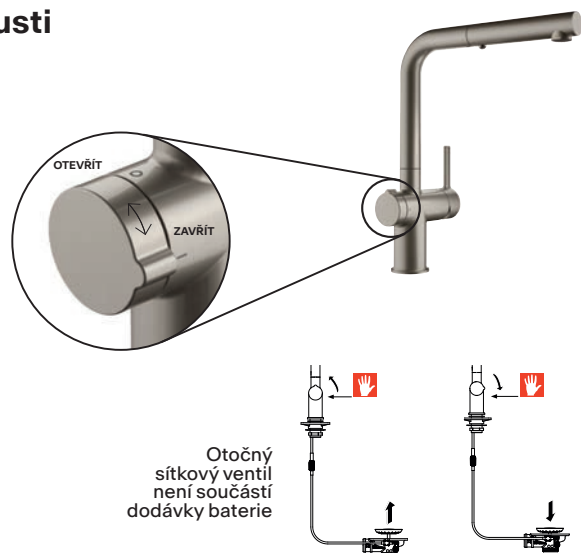

Otočný sítkový ventil není součástí dodávky baterie

FN 5350.xxx ACTIVE TWIST

FN 5350.149 ACTIVE TWIST Nerez
FN 5350.901 ACTIVE TWIST Matná černá

Provedení **Nerez, Matná černá**
Páková směšovací
Tlaková, Otočná 180°
Přípojení **Hadičky 55 cm**
Průtok vody **8,3 l/min. (3 bar)**
Laminární průtok vody
Technologie pro úsporu vody
ECO kartuše