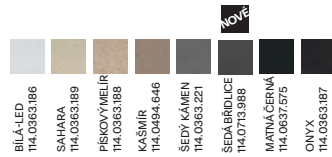

Dřezy Fragranite

MRG 611-62

Spodní skříňka od 450 mm
Rozměry 620 x 500 mm
Dřez 350 x 425 x 200 mm
Sítkový ventil
4 Místa pro vyvrtání otvoru
Možnost umístit dávkovač sap.
Pozor! Umístění dávkovače do skříňky od 700 mm

6 171 Kč

MRG 611

Spodní skříňka od 450 mm
Rozměry 780 x 500 mm
Dřez 350 x 425 x 200 mm
Sítkový ventil
4 Místa pro vyvrtání otvoru
Možnost umístit dávkovač sap.
Pozor! Umístění dávkovače do skříňky od 700 mm

6 897 Kč

MRG 611-78 BB

Spodní skříňka od 600 mm
Rozměry 780 x 500 mm
Dřez 490 x 425 x 200 mm
Sítkový ventil
4 Místa pro vyvrtání otvoru
Možnost umístit dávkovač sap.
Pozor! Umístění dávkovače do skříňky od 800 mm

6 897 Kč

MRG 612 E

Spodní roh. skř. 900 x 900 mm
nebo 1050 x 1050 mm
Rozměry 960 x 500 mm
Dřez 350 x 425 x 200 mm
Sítkový ventil
2 Místa pro vyvrtání otvoru
Možnost umístit dávkovač sap.

8 591 Kč

FSG 611-88

Spodní skříňka od 600 mm
Rozměry 877 x 495 mm
Dřez 496 x 425 x 195 mm
Easy Click sítkový ventil
a nerezová krytka ventilu
2 Místa pro vyvrtání otvoru

Rolovací rošt na odkapávací plochu v ceně dřezu

12 947 Kč

MTG 611/7

2
7

Spodní skříňka od 600 mm
Rozměry 1000 x 515 mm
Dřez 500 x 390 x 200 mm
Easy Click sítkový ventil
3 Místa pro vyvrtání otvoru
Možnost umístit dávkovač sap.

V objednávce upřesněte model s odkapávací plochou vpravo (2) nebo vlevo (7)

12 463 Kč