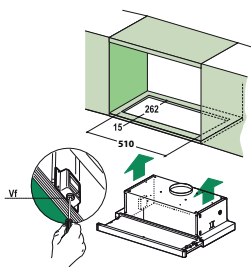

Vestavný výsuvný odsavač par

Energetická třída D

Montážní šířka 60 cm

Provedení Nerezový přední panel (FTC 632L GR/XS)

Provedení Černý povrch (FTC 632L BK)

Provedení Bílý povrch (FTC 632L WH)

Posuvné přepínače