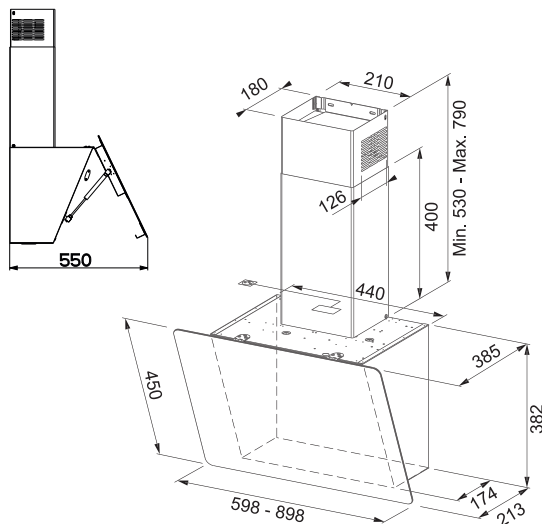

Komínové odsavače par

FPJ 915 V BK/DG A /FPJ 615 V BK/DG A

Pro recirkulaci není nutné instalovat komínek

Komínový odsavač par

Energetická třída C

Montážní šířka 90/60 cm

Doporučená výška nad varnou deskou pouze 45 cm

Provedení Černé sklo, RAL 9017 + Šedá grafika (Rámeček)

Senzorové ovládání, Štěrbínové odsávání, Sound Pro

3 Stupně výkonu, Doběh

Osvětlení LED žárovky 2x 1 W, 4000 K

Max. výkon 600 m³/h (Podle normy EN 61591)

Max. hluchnost 63 dB(A)_{re1pW} (Podle normy EN 60704-3)

Černý teleskopický komínek je součástí dodávky

Možnost dokoupit pachové filtry s aktivním uhlím UF 05 - 112.0016.755, cena 363 Kč

nebo pach. filtry s dlouhou životností s aktivním uhlím UF 11 - 112.0174.994, cena 2 420 Kč

FPJ 915 V BK/DG A
330.0573.295

10 406 Kč

FPJ 615 V BK/DG A
330.0573.294

9 801 Kč

FPJ 915 V BK A/FPJ 615 V BK A

Komínový odsavač par

Energetická třída C

Montážní šířka 90/60 cm

Doporučená výška nad varnou deskou pouze 45 cm

Provedení Černé sklo, RAL 9005

Senzorové ovládání, Štěrbínové odsávání, Sound Pro

3 Stupně výkonu, Doběh

Osvětlení LED žárovky 2x 1 W, 4000 K

Max. výkon 600 m³/h (Podle normy EN 61591)

Max. hluchnost 63 dB(A)_{re1pW} (Podle normy EN 60704-3)

Černý teleskopický komínek je součástí dodávky

Možnost dokoupit pachové filtry s aktivním uhlím UF 05 - 112.0016.755, cena 363 Kč

nebo pach. filtry s dlouhou životností s aktivním uhlím UF 11 - 112.0174.994, cena 2 420 Kč

FPJ 915 V BK A
110.0361.902

9 922 Kč

FPJ 615 V BK A
110.0361.890

9 438 Kč