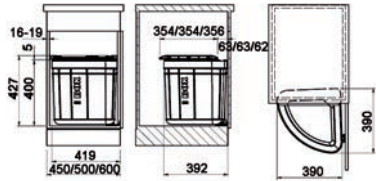

Spodní skř. 450/500/600 mm
Objem 40 l
Barva Černá
Police nad košem v ceně koše

Police obsahuje aktivní uhlíkový filtr, který pohlcuje nepříjemné pachy.