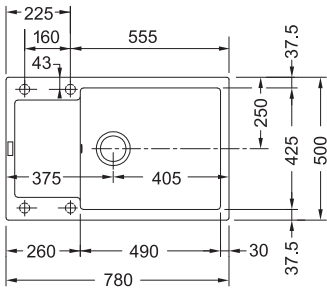

Spodní skříňka od 600 mm
Rozměry 780 x 500 mm
Dřez 490 x 425 x 200 mm
Sítkový ventil
4 Místa pro vyvrtání otvoru
Možnost umístit dávkovač sap.
Pozor! Umístění dávkovače do skříňky od 800 mm