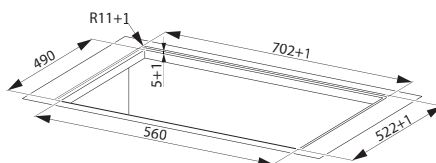

(V případě náhodného vylití tekutiny do odsavače par)

Indukční varná deska

Rozměry 700 × 520 mm

Výřez 560 × 490 mm (V případě horní montáže)

Výřez Dle nákresu (V případě zabudování do roviny)

4 Varné zóny, 2× Flexi zóna