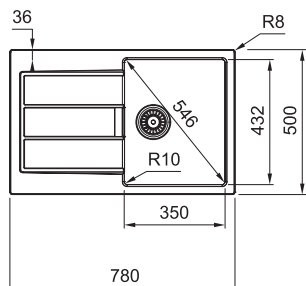

4 961 Kč

Dřezy Tectonite®

Doplnky ke dřezům
naleznete na straně 60-61

S2D 611-78

Spodní skříňka od 500 mm
Rozměry 780 × 500 mm
Dřez 350 × 432 × 200 mm
Sítkový ventil
Pozor! Bez otvoru na baterii
(Otvor lze vyvrtat vykrúžovacím
vrtákem přímo při montáži)