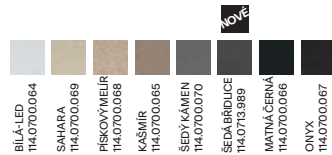

Dřezy Fragranite

Video -
Vyrvání otvoru
u fragranitových
dřezů pomocí
frézy

UBG 610-56

Spodní skříňka od 600 mm
Rozměry 560 × 500 mm
Dřez 503 × 425 × 230 mm
Síťkový ventil
2 Místa pro vyvrtání otvoru
Možnost umístit dávkovač sap.

5 929 Kč

UBG 610-78

Spodní skříňka od 800 mm
Rozměry 780 × 500 mm
Dřez 723 × 425 × 230 mm
Síťkový ventil
3 Místa pro vyvrtání otvoru
Možnost umístit dávkovač sap.

6 776 Kč

UBG 611-62

Spodní skříňka od 450 mm
Rozměry 620 × 500 mm
Dřez 350 × 425 × 220 mm
Síťkový ventil
2 Místa pro vyvrtání otvoru

5 808 Kč

UBG 611-86

Spodní skříňka od 500 mm
Rozměry 860 × 500 mm
Dřez 390 × 425 × 220 mm
Síťkový ventil
2 Místa pro vyvrtání otvoru

5 929 Kč

UBG 620-78

Spodní skříňka od 800 mm
Rozměry 780 × 500 mm
Dřezy 359 × 425 × 220 mm
332 × 364 × 200 mm
2 × Síťkový ventil
3 Místa pro vyvrtání otvoru
Možnost umístit dávkovač sap.

8 591 Kč