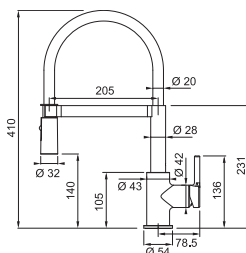

FC 6085.031/FC 6087.031/FC 6088.031 LINA

FC 6085.031 LINA Chrom/Černá

FC 6087.031 LINA Chrom/Šedá

FC 6088.031 LINA Chrom/Bílá

Provedení **Chrom/Barevná hadice**
Páková směšovací, Tlaková, Otočná 150°
S koncovkou na barevné hadici s kovovou pružinou uvnitř osazenou perlátorem
S regulací **Sprcha/Proud**
Kombinace: **Chrom/Černá, Chrom/Šedá, Chrom/Bílá**
Přípojení **Hadičky 45 cm**, Průtok vody **9 l/min. (3 bar)**

CHROM/
BAREVNÁ HADICE

4 961 Kč