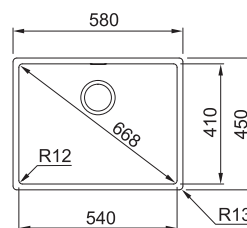

NEREZ 127.0395.015 **12 463 Kč**