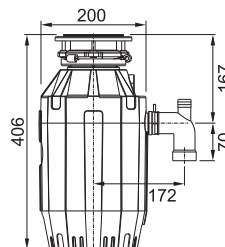

Turbo Elite TE-125

Rozměr **200 × 406 mm**
Výkon **930 W; 1,25 HP**
Otáčky/min. **2 800**
Montážní otvor **3 1/2"**
Hmotnost **7,5 kg**
Hlučnost **40-45 dB(A)**

Motor vysokootáčkový
s permanentním magnetem
Drtící elementy z nerezové oceli
Tělo z kompozitu