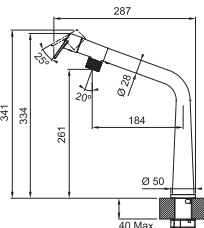

Kuchyňské baterie

Dávkováče saponátu naleznete na straně 39

FG 5185.xxx ICON

FG 5185.031 ICON Chrom

FG 5185.901 ICON Matná černá

Provedení **Chrom, Matná černá**
Páková směšovací
Tlaková, Otočná 120°
Přípojení **Hadičky 50 cm**
Průtok vody **11,4 l/min. (3 bar)**
Laminární průtok vody