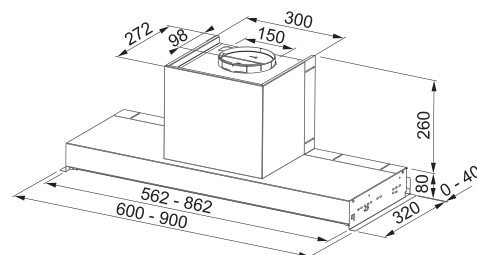

Výklopná skleněná lišta pro ochranu hrany dvířek před párou

Vestavný odsavač par

PLNĚ VESTAVNÝ, NAHRAZUJE DNO SKŘÍŇKY

Energetická třída A

Montážní šířka 90/60 cm

Provedení Nerezový povrch

Ovládání pomocí jediného knoflíku, Sound Pro

3 Stupně výkonu

Osvětlení LED žárovky 2x 1 W, 4000 K

Max. výkon 650 m³/h (Podle normy EN 61591)

Max. hluchnost 69 dB(A)_{re1pW} (Podle normy EN 60704-3)

Možnost dokoupit pachové filtry s aktivním uhlím UF 18 - 112.0473.657, cena 1 210 Kč

Pozor! Zpětná klapka pro tyto modely je ZK 120F - 112.0538.026, cena 460 Kč

nebo ZK 150 - 133.0056.646, cena 460 Kč

FST PLUS 908 X
305.0572.834

13 915 Kč

FST PLUS 608 X
305.0572.835

12 705 Kč