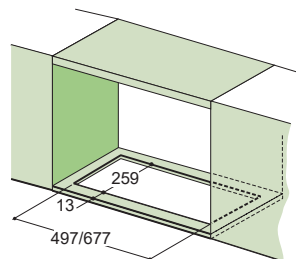

Vestavný odsavač par

Energetická třída C

Montážní šířka 70,2/52,2 cm

Provedení Černý povrch

Posuvné přepínače

3 Stupně výkonu

Osvětlení LED žárovky 2x 4 W, 4000 K

Max. výkon 335 m³/h (Podle normy EN 61591)

Max. hluchnost 66 dB(A)_{re1pW} (Podle normy EN 60704-3)

Možnost dokoupit pachové filtry s aktivním uhlím UF 20 - 112.0564.564, cena 363 Kč

Pozor! Zpětná klapka pro tyto modely je ZK 120F - 112.0538.026, cena 460 Kč

nebo ZK 150 - 133.0056.646, cena 460 Kč

FBI 705 BK
305.0689.925

4 961 Kč

FBI 525 BK
305.0680.919

4 235 Kč