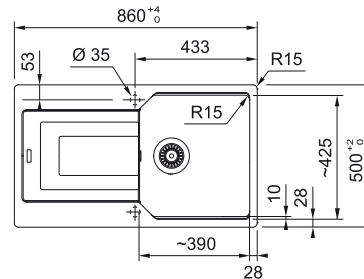

Spodní skříňka od 500 mm
Rozměry 860 × 500 mm
Dřez 390 × 425 × 220 mm
Síťkový ventil
2 Místa pro vyvrtání otvoru