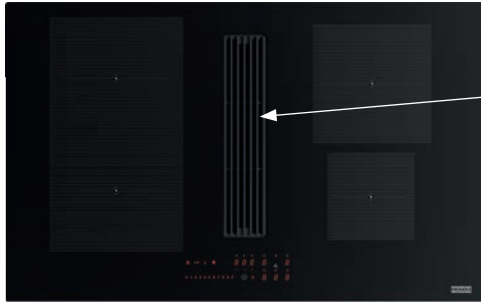

Odsavače par v indukční varné desce

FMA 8381 HI
FMA 8381R HI

Mřížka tepelně odolný kompozit

Montážní video -
Vnější odtah

Montážní video -
Recirkulace