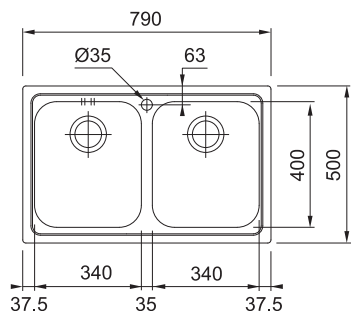

NEREZ
 MODEL 2 101.0120.187
 MODEL 7 101.0120.188

5 203 Kč

NEREZ - TKANÁ STRUKTURA
 MODEL 2 101.0120.183
 MODEL 7 101.0120.184

5 929 Kč

Dřezy Nerez

Doplňky ke dřezům
naleznete na straně 60-61

LLX 620

Spodní skříňka od 800 mm
Rozměry 790 × 500 mm
Dřez 2 × 340 × 400 × 185 mm
2 × Sítkový ventil
Otvor pro baterii Ø 35 mm