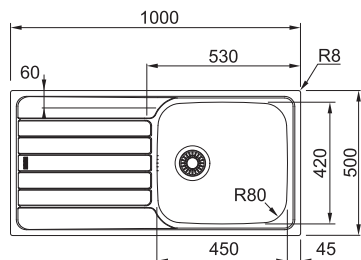

Dřezy Nerez

SKX 611-100

Spodní skříňka od 600 mm
Rozměry 1 000 × 500 mm
Dřez 450 × 420 × 160 mm
Sítkový ventil
Možnost objednat otvor pro baterii ZDARMA

NEREZ 101.0504.059 **5 203 Kč**

SKX 651

Spodní skříňka od 600 mm
Rozměry 1 000 × 500 mm
Dřezy 340 × 420 × 180 mm
170 × 280 × 180 mm
2× Sítkový ventil
Možnost objednat otvor pro baterii ZDARMA

NEREZ 101.0504.085 **5 808 Kč**

SKX 651 E

Spodní roh. skříňka 900 × 900 mm
nebo 1050 × 1050 mm
Rozměry 960 × 500 mm
Dřezy 400 × 381 × 150 mm
190 × 247 × 80 mm
2× Sítkový ventil
Možnost objednat otvor pro baterii ZDARMA

NEREZ 101.0617.552 **6 776 Kč**

SRX 611-86 LB

Spodní skříňka od 600 mm
Rozměry 860 × 500 mm
Dřez 450 × 400 × 180 mm
Sítkový ventil
Možnost objednat otvor pro baterii ZDARMA

NEREZ 101.0395.055 **6 413 Kč**

AMX 610

Spodní skříňka od 400 mm
Rozměry 420 × 500 mm
Dřez 340 × 400 × 190 mm
Sítkový ventil
Otvor pro baterii Ø 35 mm vlevo

NEREZ 101.0120.020 **5 203 Kč**

LLX 611/7 LLL 611/7 (NEREZ - TKANÁ STRUKTURA)

2
7
Spodní skříňka od 450 mm
Rozměry 790 × 500 mm
Dřez 340 × 400 × 185 mm
Sítkový ventil
Otvor pro baterii Ø 35 mm

V objednávce upřesněte model s odkapávací plochou vpravo (2) nebo vlevo (7)

NEREZ
MODEL 2 101.0120.187
MODEL 7 101.0120.188

5 203 Kč

NEREZ - TKANÁ STRUKTURA
MODEL 2 101.0120.183
MODEL 7 101.0120.184

5 929 Kč