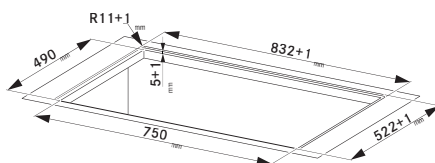

(V případě náhodného vylití tekutiny do odsavače par)

Indukční varná deska

Rozměry 830 × 520 mm

Výřez 750 × 490 mm (V případě horní montáže)

Výřez Dle nákresu (V případě zabudování do roviny)

4 Varné zóny, 2× Flexi zóna