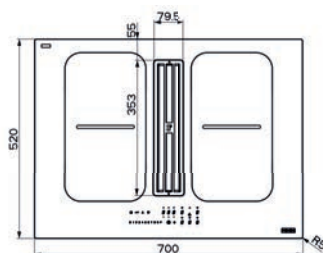

(V případě náhodného vylití tekutiny do odsavače par)

Indukční varná deska

Rozměry 700 × 520 mm

Výřez 560 × 490 mm (V případě horní montáže)

Výřez Dle nákresu (V případě zabudování do roviny)

4 Varné zóny, 2× Flexi zóna