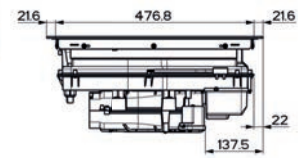

(V případě náhodného vylití tekutiny do odsavače par)

Indukční varná deska

Rozměry 830 × 520 mm

Výřez 750 × 490 mm (V případě horní montáže)

Výřez Dle nákresu (V případě zabudování do roviny)

4 Varné zóny, 1x Flexi zóna