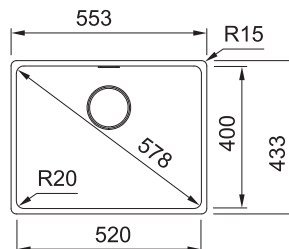

7 744 Kč

MRG 110-52

DŘEZ PRO SPODNÍ MONTÁŽ

Spodní skříňka od 600 mm
Rozměry 553 × 433 mm
Dřez 520 × 400 × 200 mm
Nerezová krytka ventilu
Dřez je bez sifonu*

7 986 Kč

KNG 110-37

DŘEZ PRO SPODNÍ MONTÁŽ

Spodní skříňka od 450 mm
Rozměry 410 × 460 mm
Dřez 370 × 420 × 200 mm
Nerezová krytka ventilu
Dřez je bez sifonu*