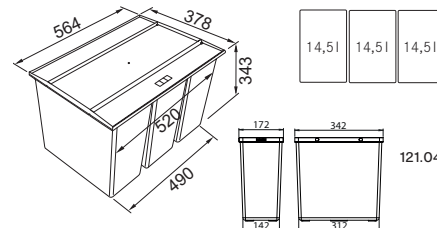

121.0494.192

1 694 Kč

Odpadkové koše

Inspirativní video - Třídíme odpad

Easysort 600-2-2

Koš se vkládá do zásuvky, která je osazena podélným relingem nebo vysokou bočnicí

Spodní skříňka **600 mm**
 Minimální montážní prostor
564 × 378 × 343 mm
 Objem **2 × 14,5 l, 2 × 7,5 l**
 Třídění odpadků **Čtyřdruhé**
 Barva **Černá**
 4 Koše (Výška košů **324 mm**)
 Police nad košem **v ceně koše**