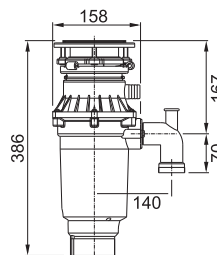

Rozměr **158 × 386 mm**
Výkon **550 W; 0,75 HP**
Otáčky/min. **2 700**
Montážní otvor **3 1/2"**
Hmotnost **5 kg**
Hlučnost **40-45 dB(A)**

Motor vysokootáčkový
s permanentním magnetem
Drtící elementy z nerezové oceli
Tělo z kompozitu

Pneu ovladač **Chrom**
Pro otvor Ø 35 mm
Při montáži do desky nebo
dřezu o tloušťce 1-30 mm

134.0607.344

9 680 Kč