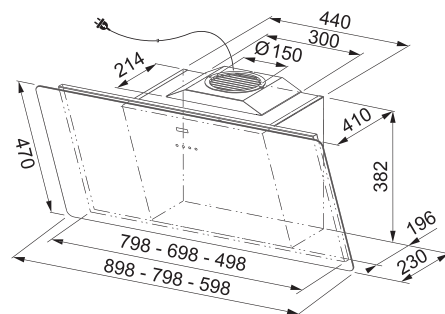

Komínový odsavač par

Energetická třída **A+**

Montážní šířka **90/80/60 cm**

Doporučená výška nad varnou deskou pouze **45 cm**

Provedení **Černé sklo, RAL 9017**

Senzorové ovládání, Štěrbínové odsávání

3 Stupně výkonu, Intenzivní stupeň, Doběh

Osvětlení **LED žárovky 2x 1 W, 4000 K**

Max. výkon **800 m³/h** (Podle normy EN 61591)

Max. hluchnost **69 dB(A)_{re1pW}** (Podle normy EN 60704-3)

Pachové filtry s aktivním uhlím UF 05 v ceně odsavače par

Pozor! Pro verzi s vnějším odtahem je nutno objednat teleskopický komínek¹⁾

Možnost dokoupit pach. filtry s dl. životností s aktivním uhlím UF 11 - 112.0174.994, cena 2 420 Kč

FSMA 905 BK
110.0377.734

18 392 Kč

FSMA 805 BK
110.0377.735

18 150 Kč

FSMA 605 BK
110.0377.736

17 545 Kč

FSMA 905 WH/FSMA 805 WH/FSMA 605 WH