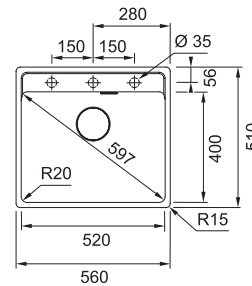

NOVÉ	
BILÁ-LED	114.0661.387	ŠEDÝ KÁMEN	114.0661.389
SAHARA	114.0661.388	ŠEDÁ BRDLICE	114.0661.386
KAŠMÍR	114.0661.389	ŠEDÁ BRDLICE	114.0718.778
ŠEDÝ KÁMEN	114.0661.389	MATNÁ ČERNÁ	114.0661.384
ŠEDÁ BRDLICE	114.0661.386	ONYX	114.0661.385
ŠEDÁ BRDLICE	114.0718.778		
MATNÁ ČERNÁ	114.0661.384		
ONYX	114.0661.385