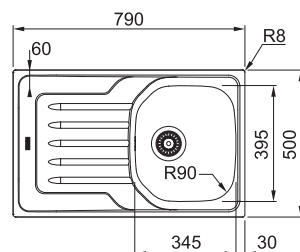

NEREZ
101.0613.040 **3 630 Kč**

NEREZ
TKANÁ STR.
101.0613.121 **3 993 Kč**