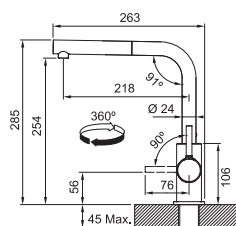

FS 3235.xxx LINA SMART **NOVĚ**

FS 3235.031 LINA SMART Chrom
FS 3235.901 LINA SMART Matná černá

Provedení **Chrom, Matná černá**
Páková směšovací
Tlaková, Otočná 360°
S vytahovací koncovkou osazenou perlátorem
Opletená sprch. hadice **150 cm**
Připojení **Hadičky 47 cm**
Průtok vody **7,2 l/min. (3 bar)**