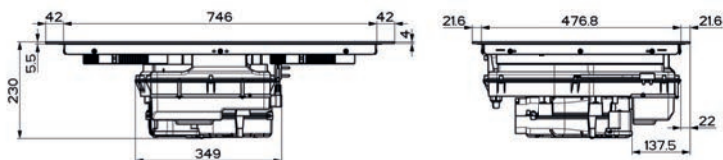

(V případě náhodného vylití tekutiny do odsavače par)

Indukční varná deska

Rozměry 830 × 520 mm

Výřez 750 × 490 mm (V případě horní montáže)

Výřez Dle nákresu (V případě zabudování do roviny)

4 Varné zóny, 2× Flexi zóna