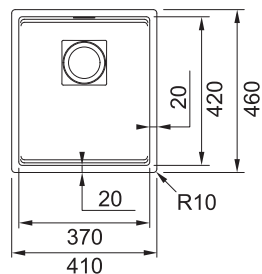

7 744 Kč

MRG 110-52

DŘEZ PRO SPODNÍ MONTÁŽ

Spodní skříňka od 600 mm
Rozměry 553 × 433 mm
Dřez 520 × 400 × 200 mm
Nerezová krytka ventilu
Dřez je bez sifonu*

7 986 Kč

KNG 110-37

DŘEZ PRO SPODNÍ MONTÁŽ

Spodní skříňka od 450 mm
Rozměry 410 × 460 mm
Dřez 370 × 420 × 200 mm
Nerezová krytka ventilu
Dřez je bez sifonu*