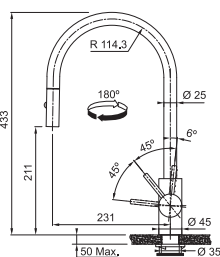

FC 0045.xxx EOS NEO

FC 0045.501 EOS NEO
Celonerez

FC 0045.502 EOS NEO
Celonerez Černá

FC 0045.504 EOS NEO
Celonerez Zlatá