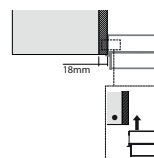

Výklopná skleněná lišta pro ochranu hrany dvířek před párou

Vestavný odsavač par

PLNĚ VESTAVNÝ, NAHRAZUJE DNO SKŘÍŇKY

Energetická třída A

Montážní šířka 90/60 cm

Provedení Nerezový povrch

Ovládání pomocí jediného knoflíku, Sound Pro

3 Stupně výkonu

Osvětlení LED žárovky 2x 1 W, 4000 K

Max. výkon 650 m³/h (Podle normy EN 61591)

Max. hluchnost 69 dB(A)_{re1pW} (Podle normy EN 60704-3)

Možnost dokoupit pachové filtry s aktivním uhlím UF 18 - 112.0473.657, cena 1 210 Kč

Pozor! Zpětná klapka pro tyto modely je ZK 120F - 112.0538.026, cena 460 Kč

nebo ZK 150 - 133.0056.646, cena 460 Kč

FST PLUS 908 X
305.0572.834

13 915 Kč

FST PLUS 608 X
305.0572.835

12 705 Kč