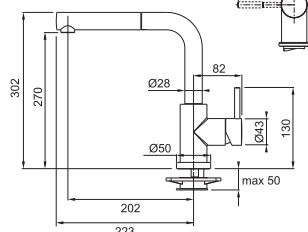

CHROM 115.0154.298 **7 744 Kč**

FP 5062.031 URBAN

Provedení **Chrom**
Páková směšovací
Tlaková, Otočná 360°
Připojení **Hadičky 45 cm**
Průtok vody **12 l/min. (3 bar)**