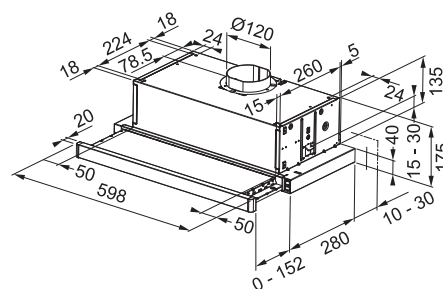

Vestavný výsuvný odsavač par

Energetická třída D

Montážní šířka 60 cm

Provedení Nerezový přední panel (FTC 632L GR/XS)

Provedení Černý povrch (FTC 632L BK)

Provedení Bílý povrch (FTC 632L WH)

Posuvné přepínače