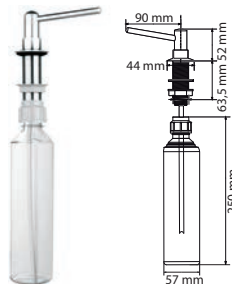

Dávkovač saponátu BASIC

Provedení **Chrom**
Objem **500 ml**
Vrchní plnění
Pro otvor \varnothing **28 - 35 mm**
Kulatá základna \varnothing **4,4 cm**

CHROM
119.0084.687

1573 Kč

Dávkovač saponátu ACTIVE

Matná bílá Matná černá