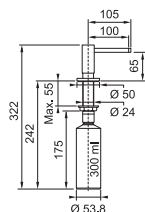

Dávkovače saponátu

Informační video - Jak správně plnit dávkovač saponátu

Dávkovač saponátu FD 300

Provedení **Chrom**
Objem **300 ml**
Vrchní plnění
Pro otvor $\varnothing$ **35 mm**

CHROM
119.0085.067

726 Kč

Dávkovač saponátu BASIC

Provedení **Chrom**
Objem **500 ml**
Vrchní plnění
Pro otvor $\varnothing$ **28 - 35 mm**
Kulatá základna $\varnothing$ **4,4 cm**

CHROM
119.0084.687

1573 Kč

Dávkovač saponátu ACTIVE

Matná bílá   Matná černá

Provedení **Matná bílá, Matná černá**
Objem **300 ml**
Vrchní plnění
Pro otvor $\varnothing$ **24 - 35 mm**
Kulatá základna $\varnothing$ **5 cm**

MATNÁ
BÍLÁ
119.0547.905
MATNÁ
ČERNÁ
119.0547.906

3 267 Kč

Dávkovač saponátu SIMPLE

Provedení **Chrom, Celonerez**
Objem **500 ml**
Vrchní plnění
Pro otvor $\varnothing$ **28 - 35 mm**
Kulatá základna $\varnothing$ **5,1 cm**

CHROM
119.0281.894

1 936 Kč

CELONEREZ
119.0281.898

2 662 Kč

Dávkovač saponátu ATLAS NEO

Provedení **Celonerez, Celonerez Černá (PVD)**
Celonerez Zlatá (PVD), Celonerez Měděná (PVD), Celonerez Antracit (PVD)
Objem **350 ml**, Vrchní plnění
Pro otvor $\varnothing$ **24 - 35 mm**
Kulatá základna $\varnothing$ **5 cm**

CELONEREZ
112.0625.483

1 815 Kč

2 299 Kč

C. ČERNÁ
112.0625.484
C. ZLATÁ
112.0661.200
C. MĚDEĀNÁ
112.0625.486
C. ANTRACIT
112.0625.485

PVD Coating - nanášení velmi tenkých vrstev odpařením ve vakuu - vysoká tvrdost, odolnost vůči otěru, vysokým teplotám, korozi i chemikáliím, dokonalá barevná jednotnost