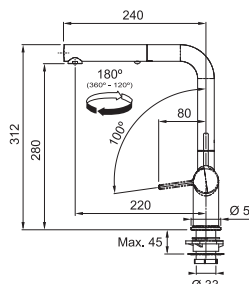

FN 5351.xxx ACTIVE TWIST

FN 5351.149 ACTIVE TWIST Nerez
FN 5351.901 ACTIVE TWIST Matná černá

Provedení **Nerez, Matná černá**
Pák. směš., Tlaková, Otočná 180°
S vytahovací koncovkou osazenou perlátorem
S regulací **Sprcha/Proud**
Opletená sprch. hadice **150 cm**
Přípojení **Hadičky 55 cm**
Průtok vody **7,5 l/min. (3 bar)**
Laminární průtok vody
Technologie pro úsporu vody
ECO kartuše