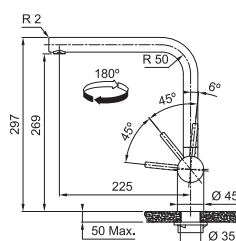

Není vhodná pro montáž
do nerezových dřezů

Provedení **Celonerez, Celonerez Černá (PVD), Celonerez Zlatá (PVD), Celonerez Měděná (PVD), Celonerez Antracit (PVD)**
Páková směšovací, Tlaková, Otočná 180°
Připojení **Hadičky 45 cm**
Průtok vody **12,2 l/min. (3 bar)**
Laminární průtok vody

CELONEREZ
115.0521.435

7 502 Kč

8 591 Kč

C. ČERNÁ
115.0550.424
C. ZLATÁ
115.0681.241
C. MĚDĚNÁ
115.0628.204
C. ANTRACIT
115.0628.207