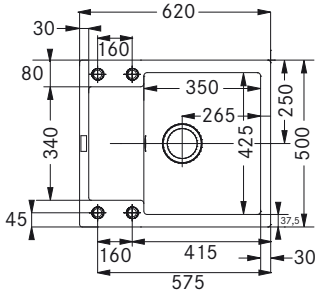

Spodní skříňka od 450 mm
Rozměry 620 x 500 mm
Dřez 350 x 425 x 200 mm
Sítkový ventil
4 Místa pro vyvrtání otvoru
Možnost umístit dávkovač sap.
Pozor! Umístění dávkovače do skříňky od 700 mm