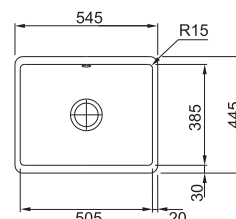

GLACIER 126.0335.712 **17 908 Kč**

ONYX 126.0335.883

ANTHRAZIT MATT 126.0380.350 **18 755 Kč**