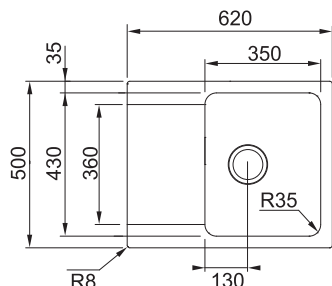

Spodní skříňka od 450 mm
Rozměry 620 × 500 mm
Dřez 350 × 430 × 180 mm
Sítkový ventil
Pozor! Bez otvoru na baterii
(Otvor lze vyvrtat vykružovacím
vrtákem přímo při montáži)