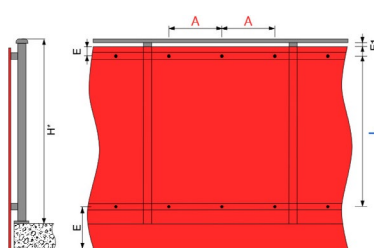

- > 4 základní formáty pro úsporu materiálu
 - 2 800 × 1 300 mm
 - 2 800 × 1 854 mm
 - 4 100 × 1 300 mm
 - 4 100 × 1 854 mm
- > Použitelné již od tloušťky 6mm
- > Nýtované nebo šroubované přichycení desek
- > Hnědé jádro
- > Bez nutnosti impregnace hran
- > Provedení oboustranně stejný dekor nebo dekor / bílá 0890NT
- > Požární klasifikace dle normy ČSN EN 13 501-1 = B-s1, d0
- > Bezpečnost – řešení splňující požadavky aktuálně platné zkoušky ČSN 743305/2017

> Balkónové výplně

Nýtované uchycení

Tloušťka desky		Výška zábradlí* H = 900 - 1 100 mm max. odstup upevnění
6 mm	A	300
	L	800
8 mm	A	300
	L	950
10 mm	A	350
	L	1 000

Šroubované uchycení

Tloušťka desky		Výška zábradlí* H = 900 - 1 100 mm max. odstup upevnění
6 mm	A	300
	L	850
8 mm	A	500
	L	1 000
10 mm	A	550
	L	1 100