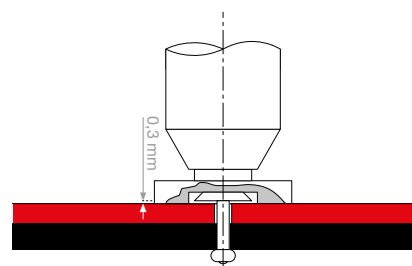

> Balkónové výplně

Nýtované uchycení

Tloušťka desky		Výška zábradlí* H = 900 - 1 100 mm max. odstup upevnění
6 mm	A	300
	L	800
8 mm	A	300
	L	950
10 mm	A	350
	L	1 000

Šroubované uchycení

Tloušťka desky		Výška zábradlí* H = 900 - 1 100 mm max. odstup upevnění
6 mm	A	300
	L	850
8 mm	A	500
	L	1 000
10 mm	A	550
	L	1 100

> Balkónová podlahová deska

Skryté uchycení - lepení

Vzdálenosti spodní konstrukce

Tloušťka desky	Užitné zatížení kN/m ²		
	3,0	4,0	5,0
Max. povolený průhyb 1/300			
Vzdálenost podpěr v mm			
A ≤ 500			
12 mm	x	-	-
16 mm	x	x	x
18 mm	x	x	x
20 mm	x	x	x
A ≤ 600			
16 mm	x	x	-
18 mm	x	x	x
20 mm	x	x	x
A ≤ 800			
20 mm	x	x	-