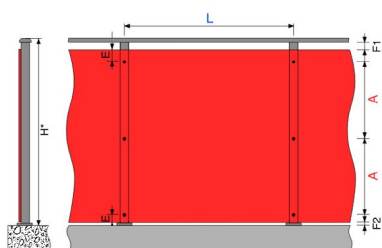

- > 4 základní formáty pro úsporu materiálu
 - 2 800 × 1 300 mm
 - 2 800 × 1 854 mm
 - 4 100 × 1 300 mm
 - 4 100 × 1 854 mm
- > Použitelné již od tloušťky 6mm
- > Nýtované nebo šroubované přichycení desek
- > Hnědé jádro
- > Bez nutnosti impregnace hran
- > Provedení oboustranně stejný dekor nebo dekor / bílá 0890NT
- > Požární klasifikace dle normy ČSN EN 13 501-1 = B-s1, d0
- > Bezpečnost – řešení splňující požadavky aktuálně platné zkoušky ČSN 743305/2017

> Balkónové výplně

Nýtované uchycení

Tloušťka desky		Výška zábradlí* H = 900 - 1 100 mm max. odstup upevnění
6 mm	A	300
	L	800
8 mm	A	300
	L	950
10 mm	A	350
	L	1 000

Šroubované uchycení

Tloušťka desky		Výška zábradlí* H = 900 - 1 100 mm max. odstup upevnění
6 mm	A	300
	L	850
8 mm	A	500
	L	1 000
10 mm	A	550
	L	1 100