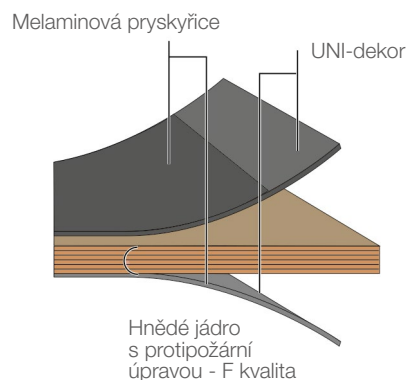

Jakou kvalitu zvolit?

Typy kompaktních desek

Max Exterior

maximální kvalita do exteriéru

Max Univerzál

cenově zajímavé řešení

Jak a čím správně namontovat?

Příklady, návody, použití

> Balkónové výplně

Nýtované uchycení

Tloušťka desky		Výška zábradlí* H = 900 - 1 100 mm max. odstup upevnění
6 mm	A	300
	L	800
8 mm	A	300
	L	950
10 mm	A	350
	L	1 000

Šroubované uchycení

Tloušťka desky		Výška zábradlí* H = 900 - 1 100 mm max. odstup upevnění
6 mm	A	300
	L	850
8 mm	A	500
	L	1 000
10 mm	A	550
	L	1 100