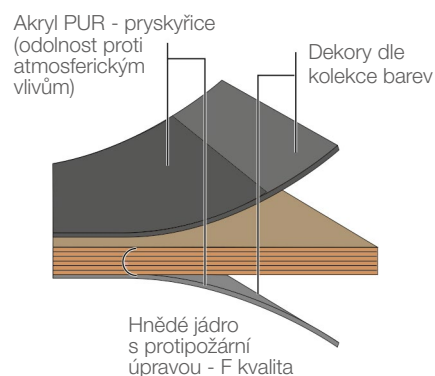

Jakou kvalitu zvolit?

Typy kompaktních desek

Max Exterior

maximální kvalita do exteriéru