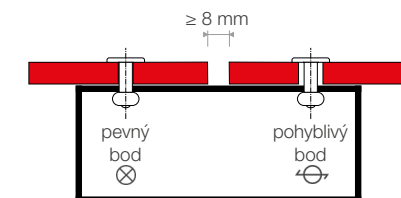

- > 4 základní formáty pro úsporu materiálu
 - 2 800 × 1 300 mm
 - 2 800 × 1 854 mm
 - 4 100 × 1 300 mm
 - 4 100 × 1 854 mm
- > Použitelné již od tloušťky 6mm
- > Nýtované nebo šroubované přichycení desek
- > Hnědé jádro
- > Bez nutnosti impregnace hran
- > Provedení oboustranně stejný dekor nebo dekor / bílá 0890NT
- > Požární klasifikace dle normy ČSN EN 13 501-1 = B-s1, d0
- > Bezpečnost – řešení splňující požadavky aktuálně platné zkoušky ČSN 743305/2017

> Balkónové výplně

Nýtované uchycení

Tloušťka desky		Výška zábradlí* H = 900 - 1 100 mm max. odstup upevnění
6 mm	A	300
	L	800
8 mm	A	300
	L	950
10 mm	A	350
	L	1 000

Šroubované uchycení

Tloušťka desky		Výška zábradlí* H = 900 - 1 100 mm max. odstup upevnění
6 mm	A	300
	L	850
8 mm	A	500
	L	1 000
10 mm	A	550
	L	1 100