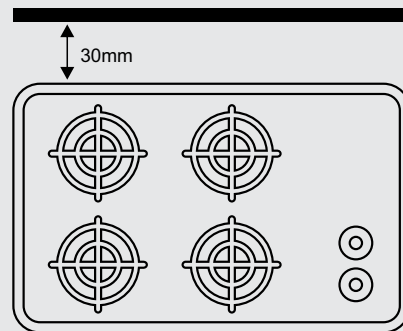

Bezproblémové řešení všech rohů díky zpracování panelu.