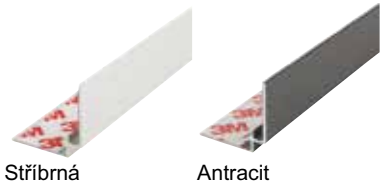

Vnitřní rohový profil

Rohové řešení s vnitřním profilem

Délka mm	Montáž na panel	Materiál	Barva	Obj. č.
610	Pomocí oboustranné lepicí pásky na profilu	Elox. hliník	Stříbrná Antracit	564.53.991 564.53.831

Balení: 1 kus