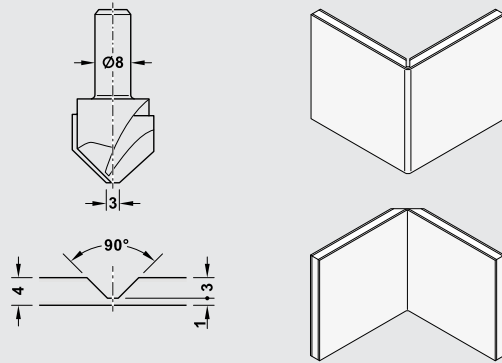

Jednoduše, precizně a rychle

> Háfele AluSplash® lze snadno připevnit na zeď.
Samotné opracování panelu je velmi jednoduché:
Panely o tloušťce 4 mm je možné krájet, vykružovat a pomocí V-drážky také ohýbat = bezešvé přechody různých výstupků nik v kuchyni.

> Výřezy pro zásuvky nebo jiná zařízení lze snadno vykroužit pomocí běžných nástrojů.

> Háfele AluSplash® je také ideální pro zakrytí stávajících kachlových stěn. Připevňuje se kombinací oboustranné lepicí pásky, konstrukčního silikonu a hliníkových profilů.

> Panely lze také spojit pomocí spojovacích lišt, kdy získáte téměř bezspárové spojení panelů v ploše.

> Háfele AluSplash® panely jsou požárně odolné (min. 30mm od varné desky), trvanlivé, opracovatelné, udržitelné a vzhledově velmi estetické.