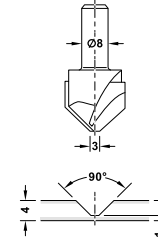

Häfele AluSplash® - Bezešvá rohová instalace a údržba

Volitelné rohové řešení

Bezešvý vnější roh, detail zpracování zadního panelu