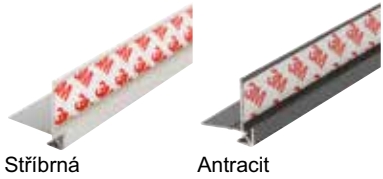

Häfele AluSplash® - Rohová instalace a zakončení panelů

Vnější rohový profil

Rohové řešení s vnějším profilem

Délka mm	Montáž na panel	Materiál	Barva	Obj. č.
610	Pomocí oboustranné lepicí pásky na profilu	Elox. hliník	Stříbrná Antracit	564.53.891 564.53.931

Balení: 1 kus