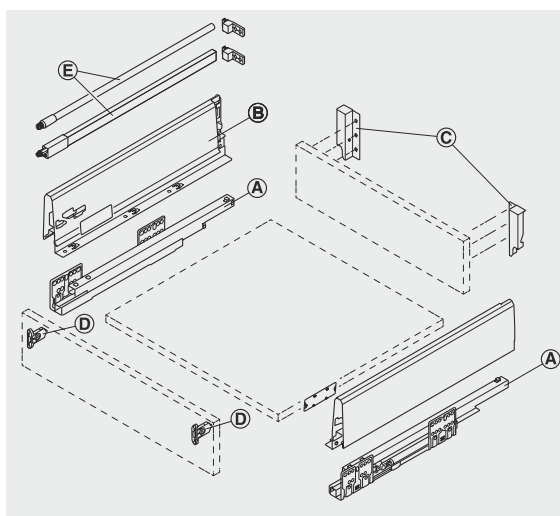

FLEXIBILNÍ

Výběr atraktivních barev, výšky bočnic 84 a 120 mm, hranatý nebo kulatý reling.

KOMFORTNÍ NASTAVENÍ

Snadné nastavení i ve stísněných prostorech díky přístupu na vnitřní straně bočnice.

Häfele Matrix Box S

K dispozici 3 barvy bočnice zásuvky

Definice

- A Výsuv skříňky
- B Bočnice zásuvky
- C Kování zadního panelu
- D Čelní kování
- E Podélný reling, kulatý/hranatý

Zásuvka a čelní výsuv

Konstrukce bočnice zásuvky

Rozměrové údaje nejsou závazné. Výhrazujeme si právo změny specifikací bez upozornění.

Rozměry řezání pro panely (tloušťka panelu 16 mm)

A = jmenovitá délka – 24 mm
 B = světlá šířka korpusu – 75 mm
 C = výška zadního panelu
 D = světlá šířka korpusu – 87 mm
 F = světlá šířka korpusu – 31 mm