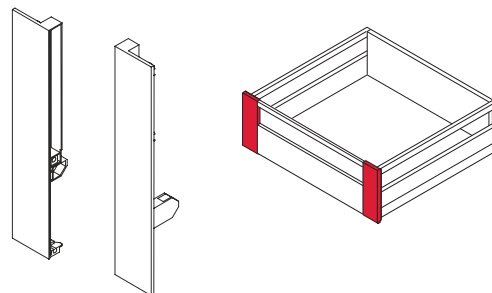

Sada držáků panelu pro vnitřní zásuvku

Pro vnitřní zásuvku s výškou bočnice 84 mm + reling (199 mm).

- > Rozsah použití: Pro vnitřní výsuv, spojuje bočnice zásuvky s panelem
- > Materiál: Plast
- > Montáž: Panel je naklapnut na bočnice zásuvky
- > Výška: 199 mm

Obsah balení

1 levý a 1 pravý držák panelu

Barva	JAF HOLZ č.	HÄFELE č.
Bílá	71552/0898*	552.70.898*
Šedá	71552/0698*	552.70.698*
Antracit	71552/0398*	552.70.398*

Balení: 1 sada