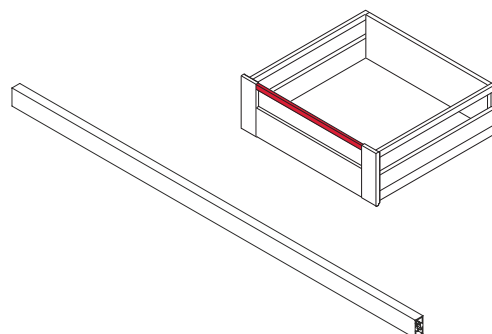

Příčný reling, obdélník

- > Rozsah použití: Pro vnitřní zásuvku
- > Materiál: Hliník
- > Délka: 1100 mm, lze zkrátit
- > Řez: Světla šířka korpusu - 71 mm

Barva	JAF HOLZ č.	HÄFELE č.
Bílá	71552/0817*	552.72.817*
Šedá	71552/0617*	552.72.617*
Antracit	71552/0317*	552.72.317*

Balení: 1 ks

* položka na dotaz

Rozměrové údaje nejsou závazné. Vyhrazujeme si právo změny specifikací bez upozornění.

Zásuvka a čelní výsuv