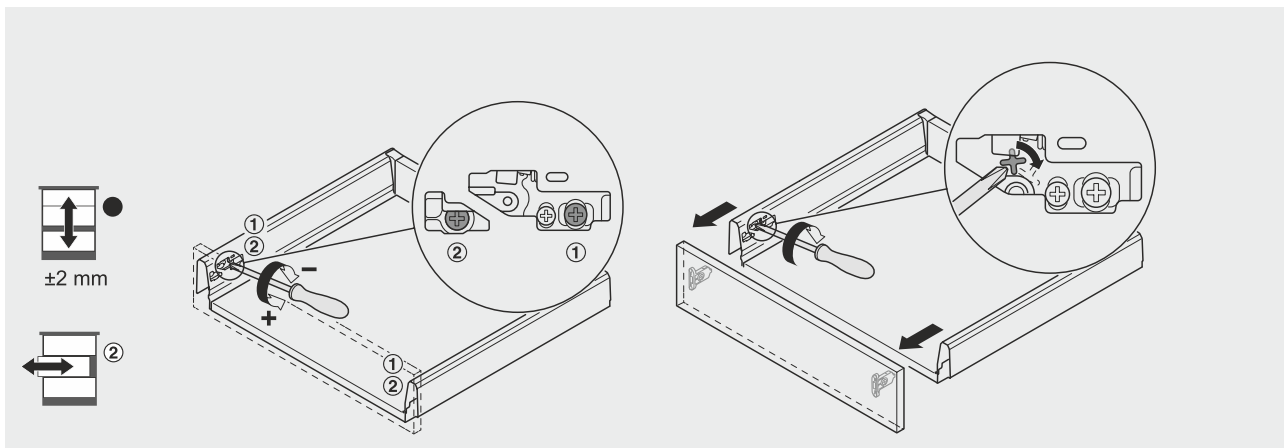

Nastavení bočnice 84 mm a 120 mm