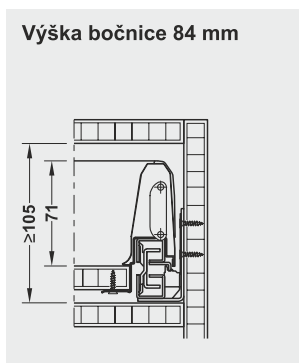

FLEXIBILNÍ

Výběr atraktivních barev, výšky bočnic 84 a 120 mm, hranatý nebo kulatý reling.

KOMFORTNÍ NASTAVENÍ

Snadné nastavení i ve stísněných prostorech díky přístupu na vnitřní straně bočnice.

Häfele Matrix Box S

K dispozici 3 barvy bočnice zásuvky

Definice

- A Výsuv skříňky
- B Bočnice zásuvky
- C Kování zadního panelu
- D Čelní kování
- E Podélný reling, kulatý/hranatý

Zásuvka a čelní výsuv

Konstrukce bočnice zásuvky

Rozměrové údaje nejsou závazné. Výhrazujeme si právo změny specifikací bez upozornění.

Rozměry řezání pro panely (tloušťka panelu 16 mm)

A = jmenovitá délka – 24 mm
 B = světlá šířka korpusu – 75 mm
 C = výška zadního panelu
 D = světlá šířka korpusu – 87 mm
 F = světlá šířka korpusu – 31 mm

Vnější šířka korpusu 600 mm
 – (2 x tloušťka boční stěny) – (2 x 19 mm = 38 mm)
 – (2 x montážní rozměr) – (2 x 31 mm = 75 mm)
 = šířka vnitřní zásuvky = 487 mm

Vnější šířka korpusu mm	300	400	500	600	800
Tloušťka bočního panelu mm	Šířka vnitřní zásuvky mm				
16	193	293	393	493	693
19	187	287	387	487	687