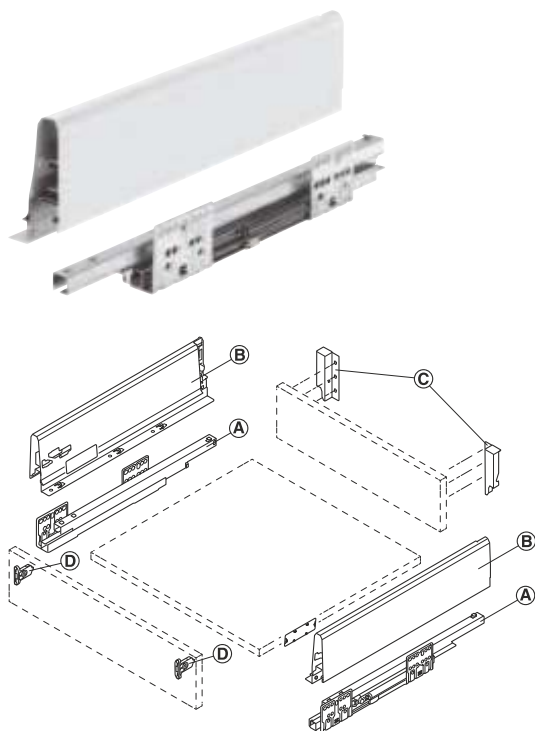

Sada zásuvky

Výška bočnice 120 mm

S integrovaným mechanismem tlumeného zavírání a mechanismem tlumeného dotahu

- A Výsuv skříňky
- B Bočnice zásuvky s krytkami
- C Kování zadního panelu
- D Čelní kování

Obsah balení (sady)

- 1 levá a 1 pravá dvojstěnná bočnice zásuvky
- 1 levý a 1 pravý výsuv skříňky
- 1 levé a 1 pravé čelní kování
- 1 levé a 1 pravé kování zadního panelu
- 1 levá a 1 pravá krytka