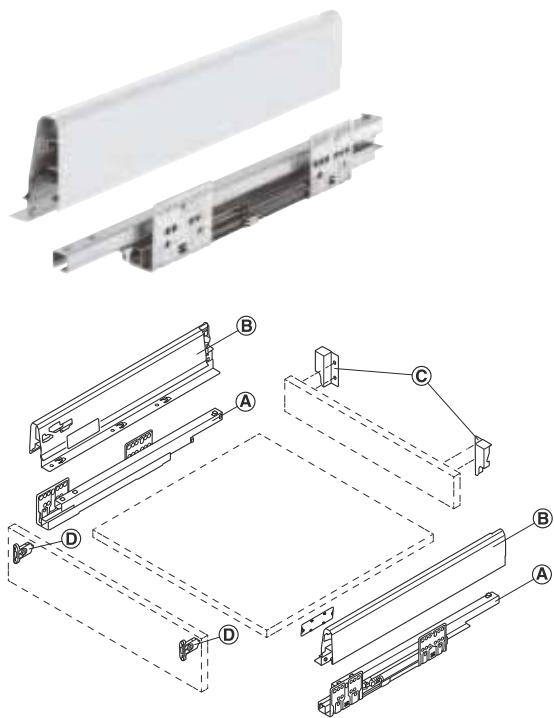

* položka na dotaz

Rozměrové údaje nejsou závazné. Vyhrazujeme si právo změny specifikací bez upozornění.

Zásuvka a čelní výsuv

Nastavení bočnice 84 mm a 120 mm

Montáž a demontáž zásuvky

Zásuvka a čelní výsuv

Rozměrové údaje nejsou závazné. Vyhrazujeme si právo změny specifikací bez upozornění.

Sada zásuvky

Výška bočnice 84 mm

Zásuvka a čelní výsuv

S integrovaným mechanismem tlumeného zavírání a mechanismem tlumeného dotahu

- A Výsuv skříňky
- B Bočnice zásuvky s krytkami
- C Kování zadního panelu
- D Čelní kování

Obsah balení (sady)

- 1 levá a 1 pravá dvojitěnná bočnice zásuvky
- 1 levý a 1 pravý výsuv skříňky
- 1 levé a 1 pravé čelní kování
- 1 levé a 1 pravé kování zadního panelu
- 1 levá a 1 pravá krytka