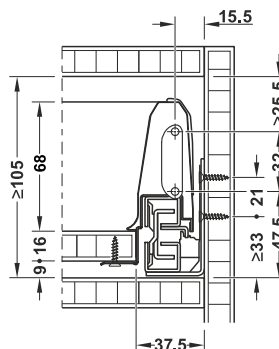

Světlá montážní výška