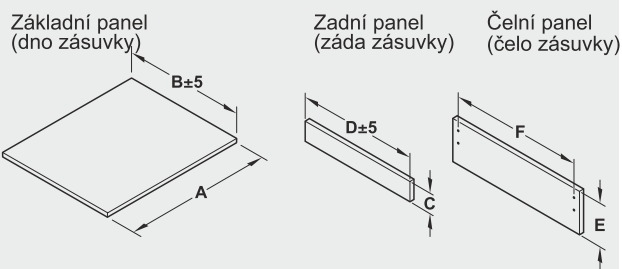

FLEXIBILNÍ

Výběr atraktivních barev, výšky bočnic 84 a 120 mm, hranatý nebo kulatý reling.

KOMFORTNÍ NASTAVENÍ

Snadné nastavení i ve stísněných prostorech díky přístupu na vnitřní straně bočnice.

Häfele Matrix Box S

K dispozici 3 barvy bočnice zásuvky

Definice

- A Výsuv skříňky
- B Bočnice zásuvky
- C Kování zadního panelu
- D Čelní kování
- E Podélný reling, kulatý/hranatý

Zásuvka a čelní výsuv

Konstrukce bočnice zásuvky

Rozměrové údaje nejsou závazné. Výhrazujeme si právo změny specifikací bez upozornění.

Rozměry řezání pro panely (tloušťka panelu 16 mm)

A = jmenovitá délka – 24 mm
 B = světlá šířka korpusu – 75 mm
 C = výška zadního panelu
 D = světlá šířka korpusu – 87 mm
 F = světlá šířka korpusu – 31 mm