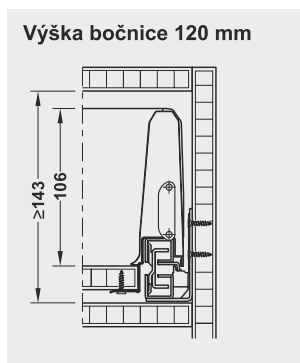

FLEXIBILNÍ

Výběr atraktivních barev, výšky bočnic 84 a 120 mm, hranatý nebo kulatý reling.

KOMFORTNÍ NASTAVENÍ

Snadné nastavení i ve stísněných prostorech díky přístupu na vnitřní straně bočnice.

Häfele Matrix Box S

K dispozici 3 barvy bočnice zásuvky

Definice

- A Výsuv skříňky
- B Bočnice zásuvky
- C Kování zadního panelu
- D Čelní kování
- E Podélný reling, kulatý/hranatý

Zásuvka a čelní výsuv

Konstrukce bočnice zásuvky

Rozměrové údaje nejsou závazné. Výhrazujeme si právo změny specifikací bez upozornění.

Rozměry řezání pro panely (tloušťka panelu 16 mm)

A = jmenovitá délka – 24 mm
 B = světlá šířka korpusu – 75 mm
 C = výška zadního panelu
 D = světlá šířka korpusu – 87 mm
 F = světlá šířka korpusu – 31 mm

Vnější šířka korpusu 600 mm
 – (2 x tloušťka boční stěny) – (2 x 19 mm = 38 mm)
 – (2 x montážní rozměr) – (2 x 31 mm = 75 mm)
 = šířka vnitřní zásuvky = 487 mm

Vnější šířka korpusu mm	300	400	500	600	800
Tloušťka bočního panelu mm	Šířka vnitřní zásuvky mm				
16	193	293	393	493	693
19	187	287	387	487	687