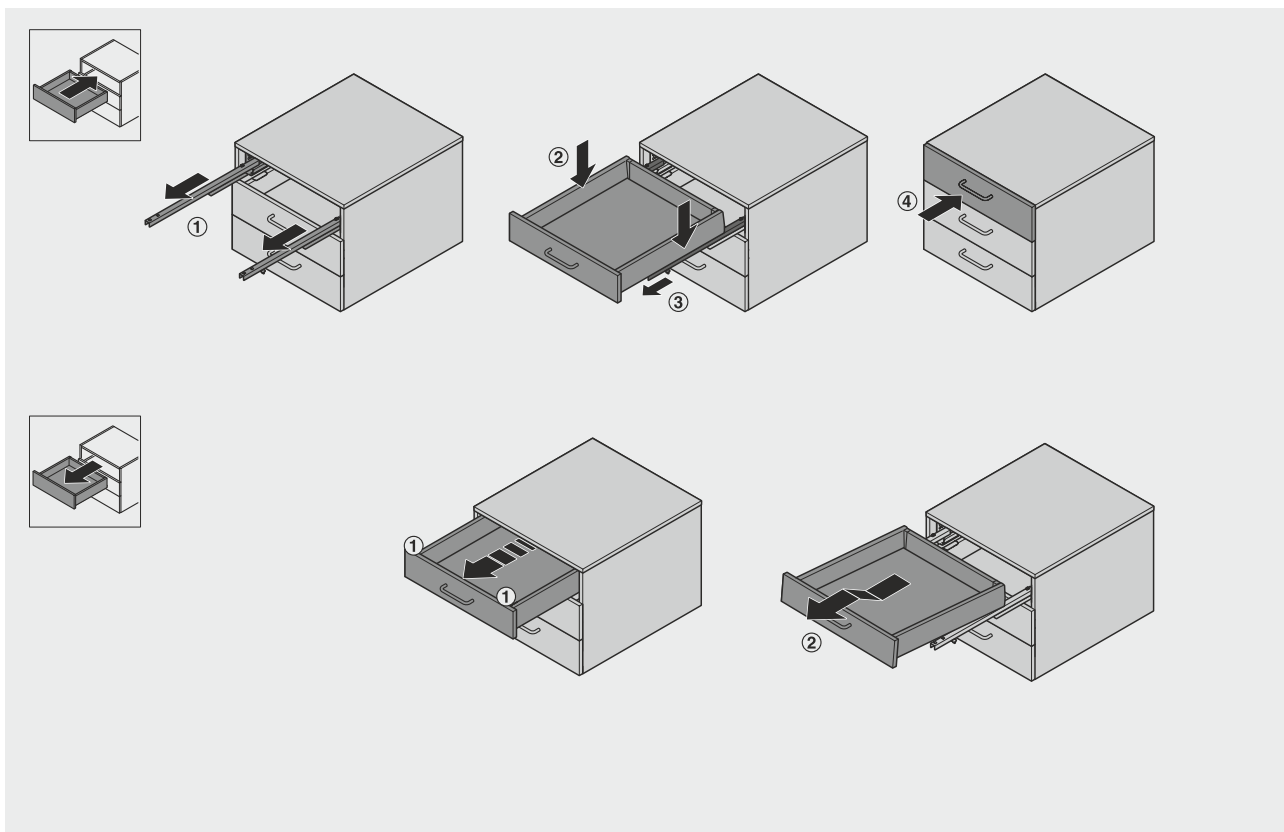

Rozměrové údaje nejsou závazné. Vyhrazujeme si právo změny specifikací bez upozornění.

Sada zásuvky

Výška bočnice 84 mm

Zásuvka a čelní výsuv

S integrovaným mechanismem tlumeného zavírání a mechanismem tlumeného dotahu