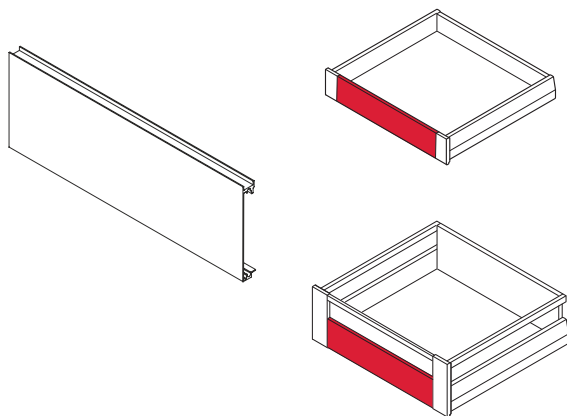

Panel pro vnitřní zásuvku

- > Rozsah použití: Pro vnitřní zásuvku
- > Materiál: Hliník
- > Montáž: Panel je naklapnut na bočnice zásuvky
- > Délka: 1100 mm, lze zkrátit
- > Řez: Světla šířka korpusu - 87 mm

Barva	JAF HOLZ č.	HÄFELE č.
Bílá	71552/0882*	552.69.882*
Šedá	71552/0982*	552.69.982*
Antracit	71552/0382*	552.69.382*

Balení: 1 ks