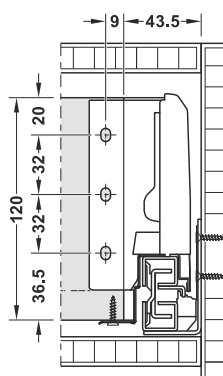

Montážní rozměr zadního panelu

- > Materiál: Ocel
- > Povrchová úprava: Bočnice: Prášková barva, korpusová lišta: Pozink
- > Nosnost: 35 kg
- > Způsob vysunutí: Plnovýsuv, s integrovaným mechanismem tlumení

Zásuvka a čelní výsuv