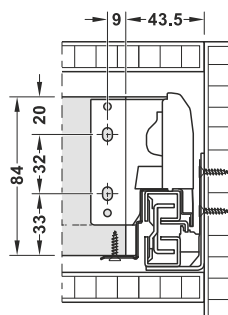

Rozměrové údaje nejsou závazné. Výhrazujeme si právo změny specifikací bez upozornění.

Rozměry řezání pro panely (tloušťka panelu 16 mm)

A = jmenovitá délka – 24 mm
 B = světlá šířka korpusu – 75 mm
 C = výška zadního panelu
 D = světlá šířka korpusu – 87 mm
 F = světlá šířka korpusu – 31 mm

Rozměrové údaje nejsou závazné. Vyhrazujeme si právo změny specifikací bez upozornění.

Sada zásuvky

Výška bočnice 84 mm

Zásuvka a čelní výsuv

S integrovaným mechanismem tlumeného zavírání a mechanismem tlumeného dotahu

- A Výsuv skříňky
- B Bočnice zásuvky s krytkami
- C Kování zadního panelu
- D Čelní kování

Obsah balení (sady)

- 1 levá a 1 pravá dvojitěnná bočnice zásuvky
- 1 levý a 1 pravý výsuv skříňky
- 1 levé a 1 pravé čelní kování
- 1 levé a 1 pravé kování zadního panelu
- 1 levá a 1 pravá krytka

Světlá montážní výška

Montážní rozměry zadního panelu

- > Materiál: Ocel
- > Povrchová úprava: Bočnice: Prášková barva, korpusová lišta: Pozink
- > Nosnost: 35 kg
- > Způsob vysunutí: Plnovýsuv, s integrovaným mechanismem tlumení