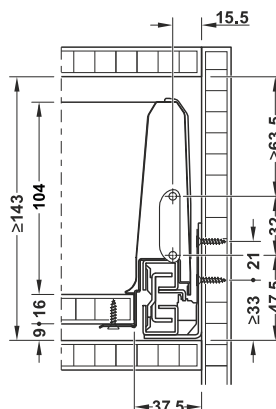

Světlná montážní výška