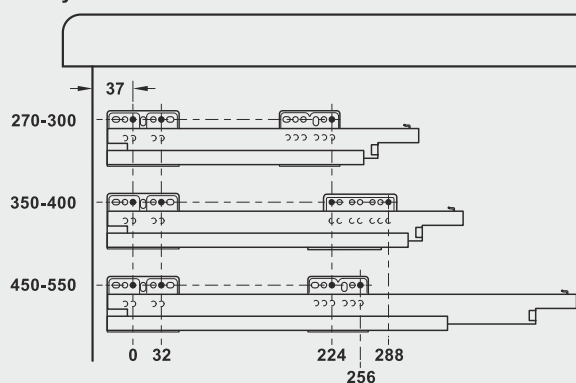

Vzor vrtání pro korpus

Pro výšku bočnice 84 mm a 120 mm

Mezera vpředu 1 mm

Výpočet rozměrů vnitřního prostoru zásuvky

Šířka vnitřní zásuvky, např.:

Vnější šířka korpusu 600 mm
– (2 x tloušťka boční stěny) – (2 x 19 mm = 38 mm)
– (2 x montážní rozměr) – (2 x 31 mm = 75 mm)
= šířka vnitřní zásuvky = 487 mm

Vnější šířka korpusu mm	300	400	500	600	800
Tloušťka bočního panelu mm	Šířka vnitřní zásuvky mm				
16	193	293	393	493	693
19	187	287	387	487	687

Hloubka vnitřní zásuvky, např.:

Jmenovitá délka výsuvu skříňky 500 mm
– montážní rozměr – 8 mm
– tloušťka zadního panelu – 16 mm
= hloubka vnitřní zásuvky = 476 mm