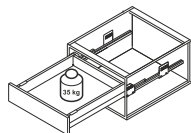

* položka na dotaz

Rozměrové údaje nejsou závazné. Vyhrazujeme si právo změny specifikací bez upozornění.

Zásuvka a čelní výsuv

Nastavení bočnice 84 mm a 120 mm

Montáž a demontáž zásuvky

Zásuvka a čelní výsuv

Rozměrové údaje nejsou závazné. Vyhrazujeme si právo změny specifikací bez upozornění.

Sada zásuvky

Výška bočnice 84 mm

Zásuvka a čelní výsuv

S integrovaným mechanismem tlumeného zavírání a mechanismem tlumeného dotahu

- A Výsuv skříňky
- B Bočnice zásuvky s krytkami
- C Kování zadního panelu
- D Čelní kování

Obsah balení (sady)

- 1 levá a 1 pravá dvojitěnná bočnice zásuvky
- 1 levý a 1 pravý výsuv skříňky
- 1 levé a 1 pravé čelní kování
- 1 levé a 1 pravé kování zadního panelu
- 1 levá a 1 pravá krytka