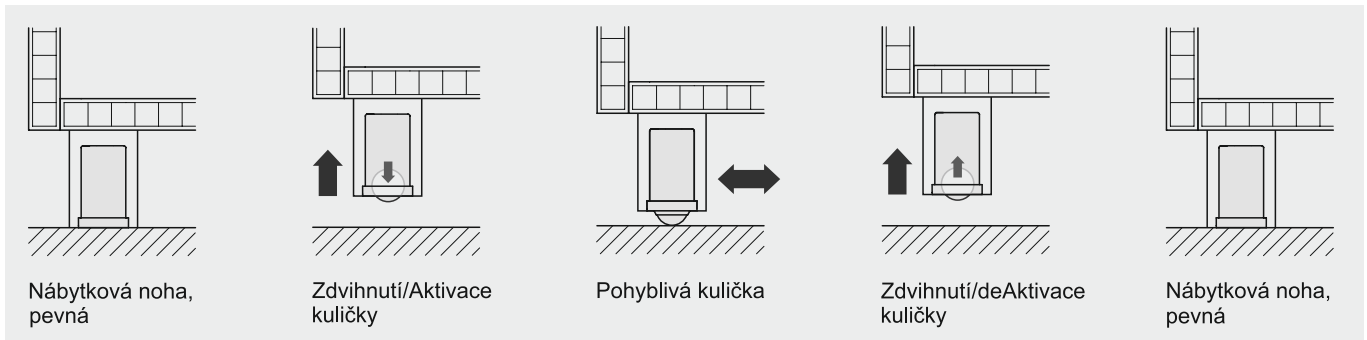

wheel.me

- > Wheel.me rychle a pohodlně vytváří prostor všude tam, kde je ho zapotřebí, ať už se jedná o běžné obytné, kancelářské či jiné prostory
- > Pro veškerý typ nábytku s bezpečnou stabilitou a požadavkem na mobilitu
- > Nábytek se jednoduše zdvihne a po aktivaci kolečka (všech nohou) je možné posouvat nábytek dle požadavku

Funkčnost

Poznámka

Při použití 4 koleček obecně platí:

> 1/3 hmotnosti nábytku = nosnost na kolečko

Zatížení je rozloženo na kuličkách, což znamená, že je třeba vzít v úvahu únosnost podlahové krytiny.

Konstrukčně definovaný zdvih 7 mm znamená, že použití na kobercích s hlubokým vlasem není možné.