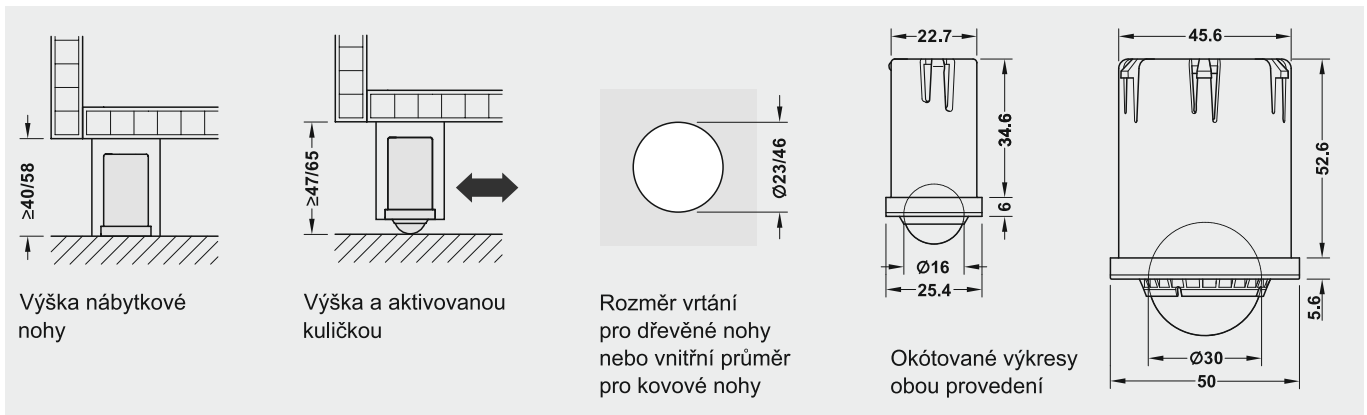

wheel.me

- > Wheel.me rychle a pohodlně vytváří prostor všude tam, kde je ho zapotřebí, ať už se jedná o běžné obytné, kancelářské či jiné prostory
- > Pro veškerý typ nábytku s bezpečnou stabilitou a požadavkem na mobilitu
- > Nábytek se jednoduše zdvihne a po aktivaci kolečka (všech nohou) je možné posouvat nábytek dle požadavku

Funkčnost

Poznámka

Při použití 4 koleček obecně platí:

> 1/3 hmotnosti nábytku = nosnost na kolečko

Zatížení je rozloženo na kuličkách, což znamená, že je třeba vzít v úvahu únosnost podlahové krytiny.

Konstrukčně definovaný zdvih 7 mm znamená, že použití na kobercích s hlubokým vlasem není možné.