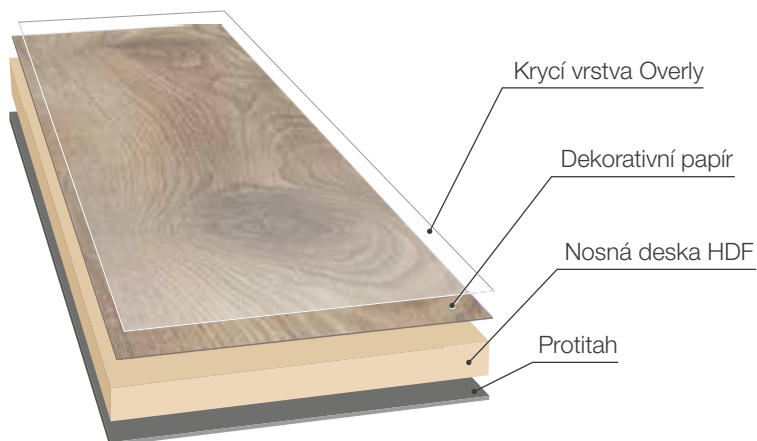

Classic Touch, Natural Touch