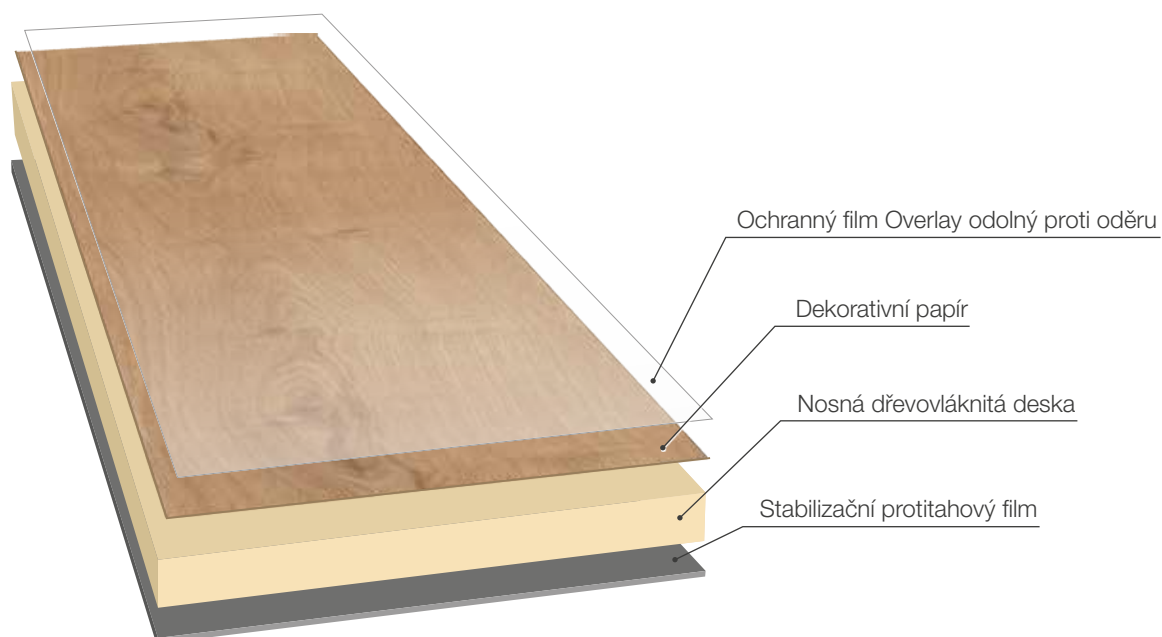

Zátěžová třída 33 - vhodné do obytných prostor a středně zatěžovaných komerčních prostor

Struktury podlahy

RI Evoke

ST dlažba

LAMINÁTOVÉ PODLAHY

kronospan

Natural

K485 NL Dub Select