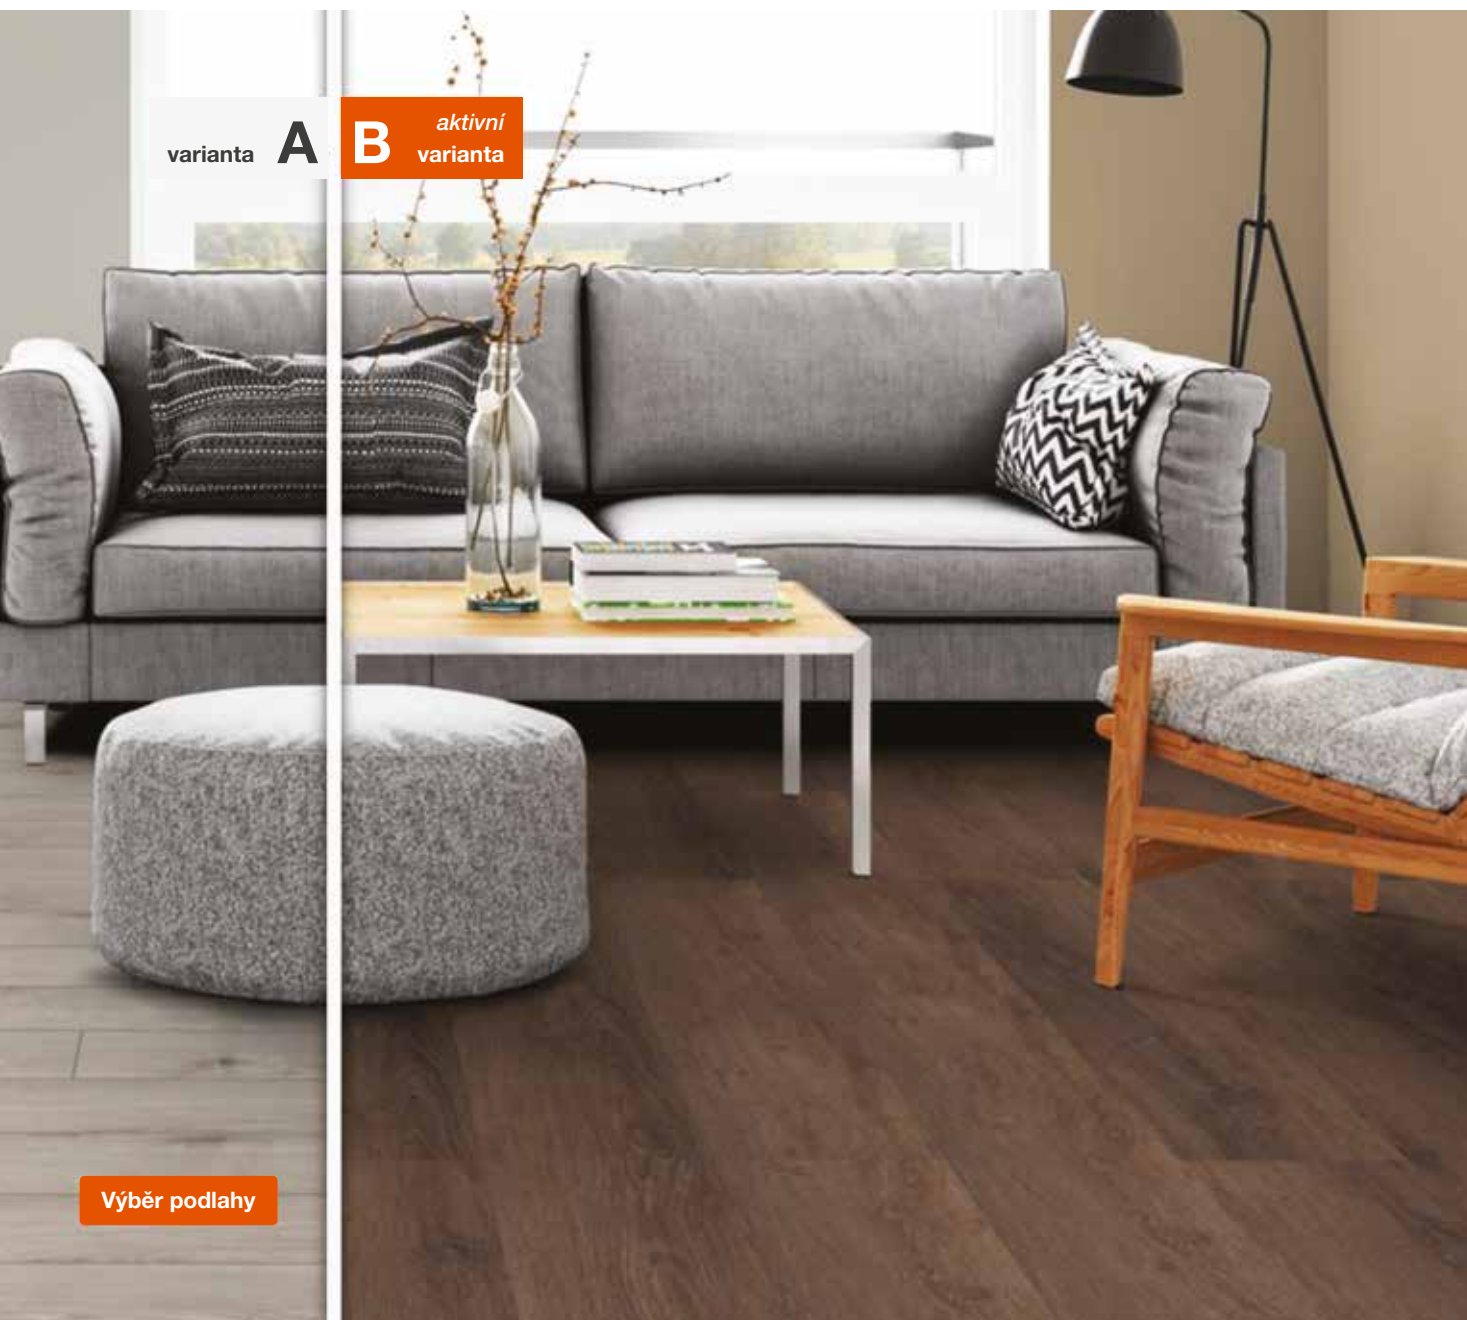

Položte si svoji vysněnou podlahu **jedním kliknutím**

3D PODLAHOVÉ STUDIO

VYBERTE:

- > vhodný interiér
- > podlahu
- > barvu stěny... A MÁTE HOTOVO!

www.jafholz.cz/virtualnistudio

- > Vyberte si vhodný interiér, který odpovídá Vaším požadavkům a pomocí filtrů následně vyberte i podlahu.
- > V rámci jedné vizualizace **můžete porovnávat více podlah.**
- > Pokud jste našli tu správnou, zvolte úhel a vzor pokládky.
- > Podlahové studio je propojeno s **Online-Shopem.**
- > Dokončené vizualizace **můžete uložit i vytisknout** nebo poslat poptávku na vybraný produkt a naši specialisté Vám **vypracují cenovou nabídku.**