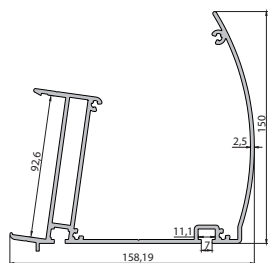

- 1 STĚNOVÝ profil
- 2 OKAP
- 3 KRYT STĚNOVÉHO profilu a OKAPU
- 4 KROKEV
- 5 PŘÍTLAČNÝ STŘED
- 6 PŘÍTLAČNÝ KRAJ
- 7 ZAKONČOVACÍ profil PRO VÝPLŇ
- 13 KONCOVÁ KRYTKA STĚNOVÉHO PROFILU
- 15 TĚSNĚNÍ PRO KROKEV
- 16 TĚSNĚNÍ PRO STĚNOVÝ PROFIL

- 2** OKAP
- 8** NOHA
- 9** KRYT NOHY
- 10** PŘÍRUBA NOHY
- HORNÍ
- 11** PŘÍRUBA NOHY
- DOLNÍ
- 12** ZÁVITOVÝ PROTİKUS
- 14** KONCOVÁ KRYTKA OKAPU
- 17** ODTOKOVÝ FILTR

1

STĚNOVÝ profil
187 x 69 x 3 mm
1901STENP

2

OKAP
150 x 158 x 2,5 mm
19010KAP

3

KRYT
STĚNOVÉHO profilu a OKAPU
106 x 11 x 2,7 mm
1901KSOP

4

KROKEV
135 x 61 x 2,5 mm
1901KROKP

profily jsou o délce 7m

zahradní SYSTÉM / PERGOLY