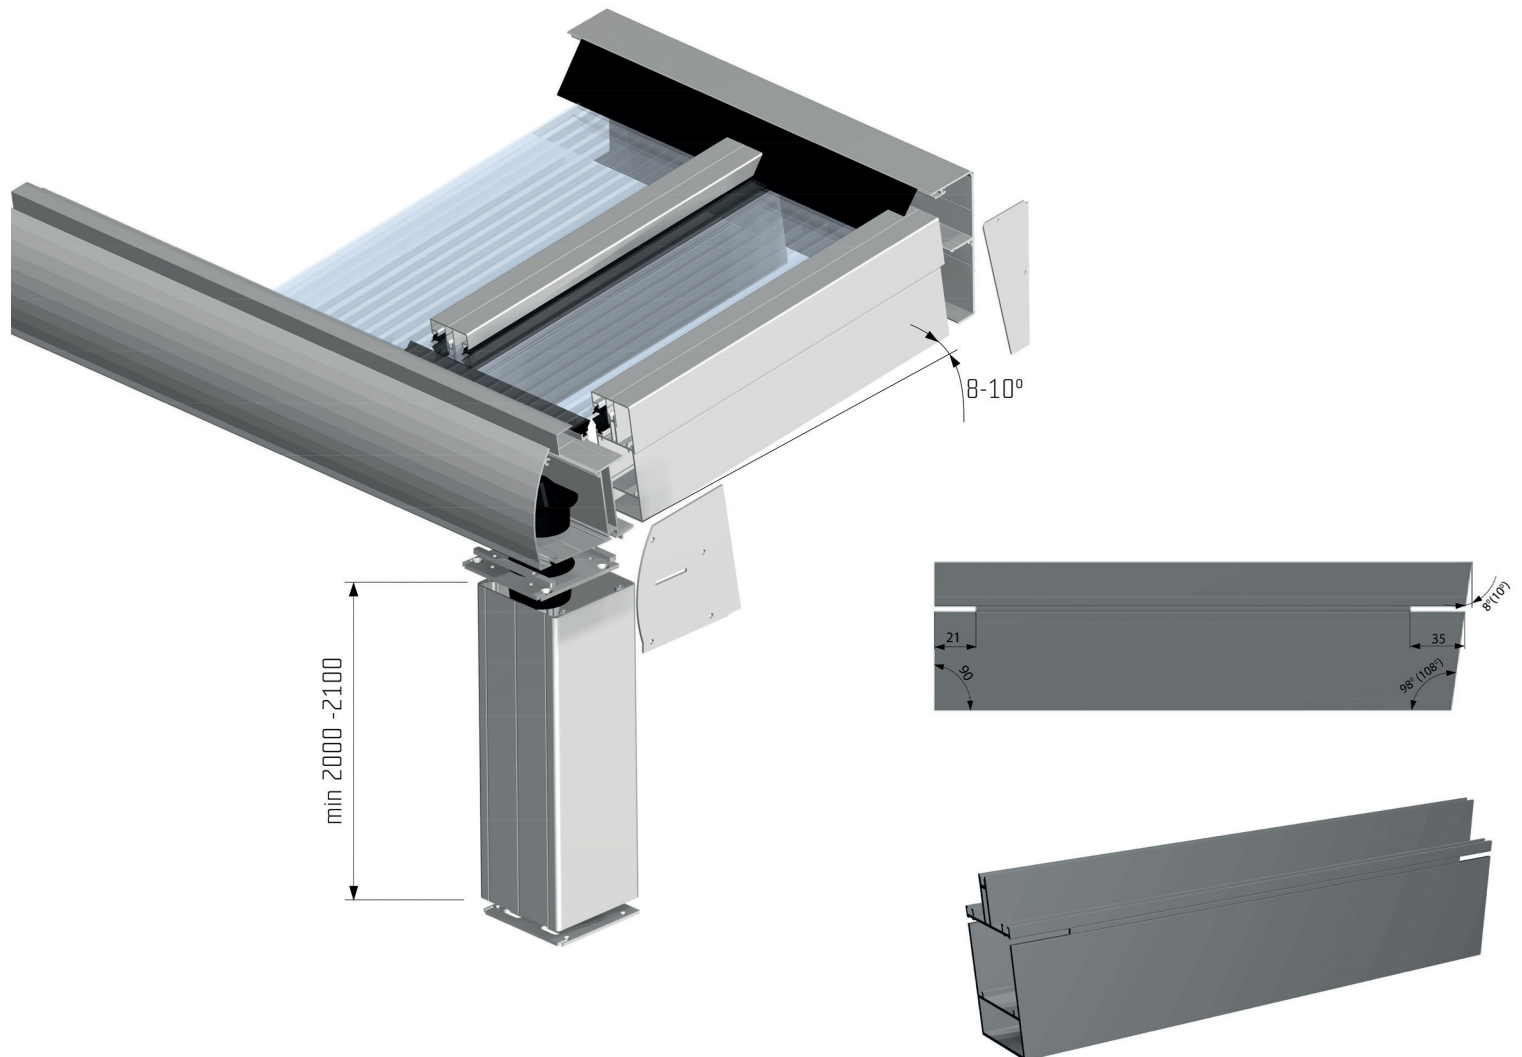

Hliníkový systém, který si dokáže sám sestavit i šikovní kutil

Díly pergoly Vám nařežeme na míru, nastříkáme na barvu jakou si vyberete a vy si ji smontujete.

Tento jednoduchý, ale kvalitní systém je možnost pro ty, kteří chtějí ušetřit nějakou tu korunu za montáž a zároveň chtějí mít luxusní pergolu.