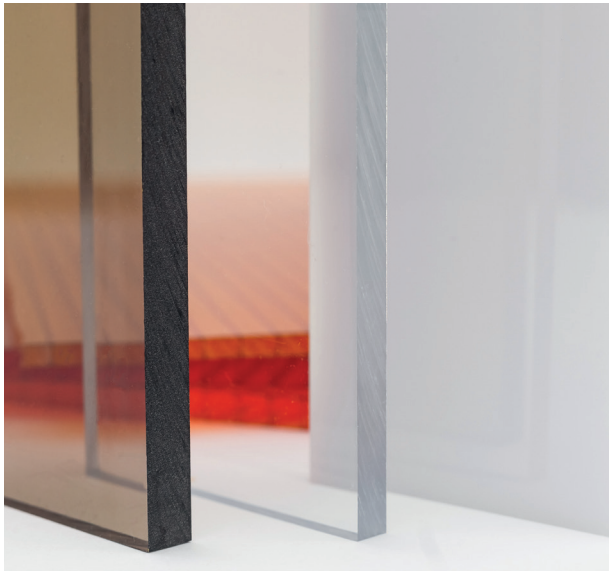

Polykarbonátové desky plné

Plné polykarbonátové (PC) desky jsou prakticky nerozbitné polykarbonátové desky s vynikajícími optickými, tepelnými a mechanickými vlastnostmi odolné proti zvětrávání. Tyto vlastnosti umožní jejich použití jak v interiéru tak i v exteriéru.

Přednosti

- 6 mm
- záruka 10 let
- zachování propustnosti světla
- barevná stálost
- použití v interiéru i exteriéru
- odolnost proti nárazu
- lehká váha

Využití

- pergoly
- zastřešení teras
- přístřešky na auta