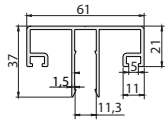

2

OKAP
150 x 158 x 2,5 mm
19010KAP

3

KRYT
STĚNOVÉHO profilu a OKAPU
106 x 11 x 2,7 mm
1901KSOP

4

KROKEV
135 x 61 x 2,5 mm
1901KROKP

profily jsou o délce 7m

zahradní SYSTÉM / PERGOLY

5

PŘÍTLAČNÝ STŘED
37 x 61 x 1,8 mm
19D1PRSTP

6

PŘÍTLAČNÝ KRAJ
63 x 61 x 1,8 mm
19D1PRIKP

7

**ZAKONČOVACÍ profil
PRO VÝPLŇ**
28 x 26 x 1 mm
19D1ZAPVP

8

NOHA
125 x 130 x 2,4 mm
19D1NOHAP