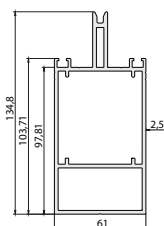

4

KROKEV
135 x 61 x 2,5 mm
1901KROKP

profily jsou o délce 7m