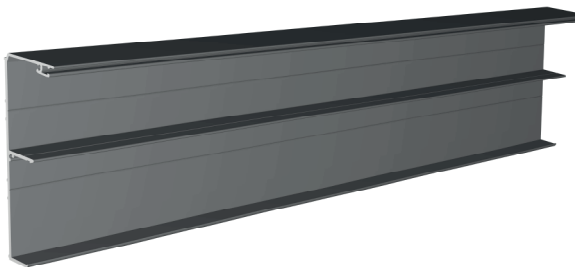

1

STĚNOVÝ profil
187 x 69 x 3 mm
1901STENP