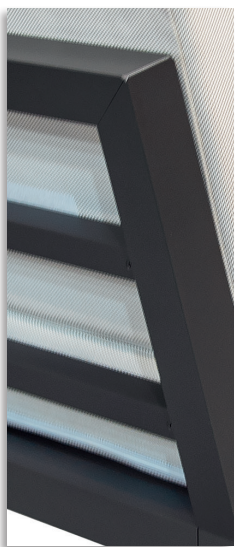

ZAHRADNÍ NÁBYTEK

Exkluzivní zahradní hliníkový nábytek s dubovými prvky a kvalitním čalouněním.