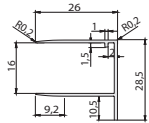

2

OKAP
150 x 158 x 2,5 mm
19010KAP

3

KRYT
STĚNOVÉHO profilu a OKAPU
106 x 11 x 2,7 mm
1901KSOP

4

KROKEV
135 x 61 x 2,5 mm
1901KROKP

profily jsou o délce 7m

zahradní SYSTÉM / PERGOLY

5

PŘÍTLAČNÝ STŘED
37 x 61 x 1,8 mm
19D1PRSTP

6

PŘÍTLAČNÝ KRAJ
63 x 61 x 1,8 mm
19D1PRIKP

7

**ZAKONČOVACÍ profil
PRO VÝPLŇ**
28 x 26 x 1 mm
19D1ZAPVP

8

NOHA
125 x 130 x 2,4 mm
19D1NOHAP