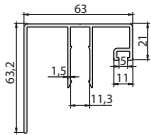

2

OKAP
150 x 158 x 2,5 mm
19010KAP

3

KRYT
STĚNOVÉHO profilu a OKAPU
106 x 11 x 2,7 mm
1901KSOP

4

KROKEV
135 x 61 x 2,5 mm
1901KROKP

profily jsou o délce 7m

zahradní SYSTÉM / PERGOLY

5

PŘÍTLAČNÝ STŘED
37 x 61 x 1,8 mm
19D1PRSTP

6

PŘÍTLAČNÝ KRAJ
63 x 61 x 1,8 mm
19D1PRIKP

7

**ZAKONČOVACÍ profil
PRO VÝPLŇ**
28 x 26 x 1 mm
19D1ZAPVP

8

NOHA
125 x 130 x 2,4 mm
19D1NOHAP