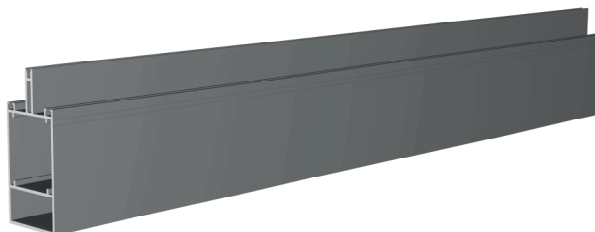

4

KROKEV
135 x 61 x 2,5 mm
1901KROKP

profily jsou o délce 7m