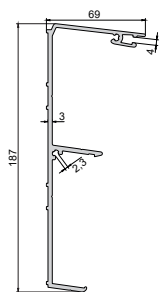

- 1 STĚNOVÝ profil
- 2 OKAP
- 3 KRYT STĚNOVÉHO profilu a OKAPU
- 4 KROKEV
- 5 PŘÍTLAČNÝ STŘED
- 6 PŘÍTLAČNÝ KRAJ
- 7 ZAKONČOVACÍ profil PRO VÝPLŇ
- 13 KONCOVÁ KRYTKA STĚNOVÉHO PROFILU
- 15 TĚSNĚNÍ PRO KROKEV
- 16 TĚSNĚNÍ PRO STĚNOVÝ PROFIL

- 2** OKAP
- 8** NOHA
- 9** KRYT NOHY
- 10** PŘÍRUBA NOHY
- HORNÍ
- 11** PŘÍRUBA NOHY
- DOLNÍ
- 12** ZÁVITOVÝ PROTİKUS
- 14** KONCOVÁ KRYTKA OKAPU
- 17** ODTOKOVÝ FILTR

1

STĚNOVÝ profil
187 x 69 x 3 mm
1901STENP

PŘÍRUBA NOHY - DOLNÍ

125 x 130 x 4 mm

17A9PNDP

12

ZÁVITOVÝ PROTIKUS

129 x 9 x 6 mm

17A9ZAPRP

13