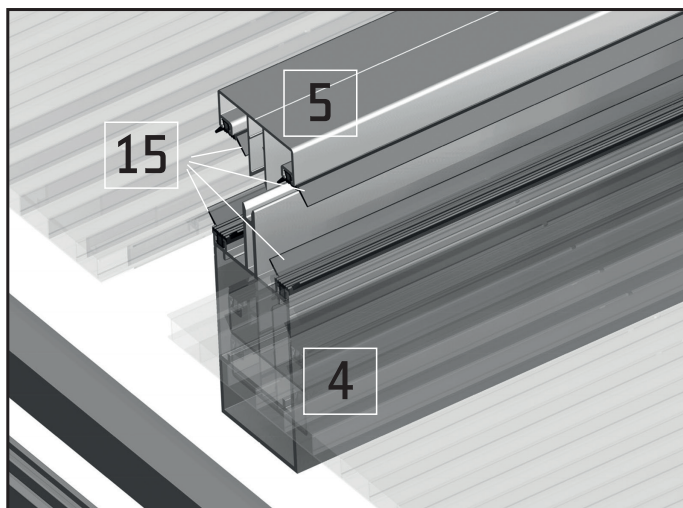

Hliníkový systém, který si dokáže sám sestavit i šikovní kutil

Díly pergoly Vám nařežeme na míru, nastříkáme na barvu jakou si vyberete a vy si ji smontujete.

Tento jednoduchý, ale kvalitní systém je možnost pro ty, kteří chtějí ušetřit nějakou tu korunu za montáž a zároveň chtějí mít luxusní pergolu.

- 1 STĚNOVÝ profil
- 2 OKAP
- 3 KRYT STĚNOVÉHO profilu a OKAPU
- 4 KROKEV
- 5 PŘÍTLAČNÝ STŘED
- 6 PŘÍTLAČNÝ KRAJ
- 7 ZAKONČOVACÍ profil PRO VÝPLŇ
- 13 KONCOVÁ KRYTKA STĚNOVÉHO PROFILU
- 15 TĚSNĚNÍ PRO KROKEV
- 16 TĚSNĚNÍ PRO STĚNOVÝ PROFIL

- 2** OKAP
- 8** NOHA
- 9** KRYT NOHY
- 10** PŘÍRUBA NOHY
- HORNÍ
- 11** PŘÍRUBA NOHY
- DOLNÍ
- 12** ZÁVITOVÝ PROTİKUS
- 14** KONCOVÁ KRYTKA OKAPU
- 17** ODTOKOVÝ FILTR

1

STĚNOVÝ profil
187 x 69 x 3 mm
1901STENP