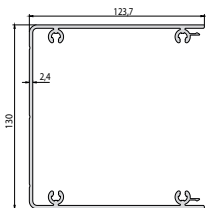

2

OKAP
150 x 158 x 2,5 mm
19010KAP

3

KRYT
STĚNOVÉHO profilu a OKAPU
106 x 11 x 2,7 mm
1901KSOP

4

KROKEV
135 x 61 x 2,5 mm
1901KROKP

profily jsou o délce 7m

zahradní SYSTÉM / PERGOLY

5

PŘÍTLAČNÝ STŘED
37 x 61 x 1,8 mm
19D1PRSTP

6

PŘÍTLAČNÝ KRAJ
63 x 61 x 1,8 mm
19D1PRIKP

7

**ZAKONČOVACÍ profil
PRO VÝPLŇ**
28 x 26 x 1 mm
19D1ZAPVP

8

NOHA
125 x 130 x 2,4 mm
19D1NOHAP

9

KRYT HOHY
130 x 17 x 2,4 mm
19D1KRNP

profily jsou o délce 7m

10

PŘÍRUBA NOHY - HORNÍ

125 x 130 x 5 mm

17A9PNHP

11

PŘÍRUBA NOHY - DOLNÍ

125 x 130 x 4 mm

17A9PNDP

12

ZÁVITOVÝ PROTIKUS

129 x 9 x 6 mm

17A9ZAPRP

13