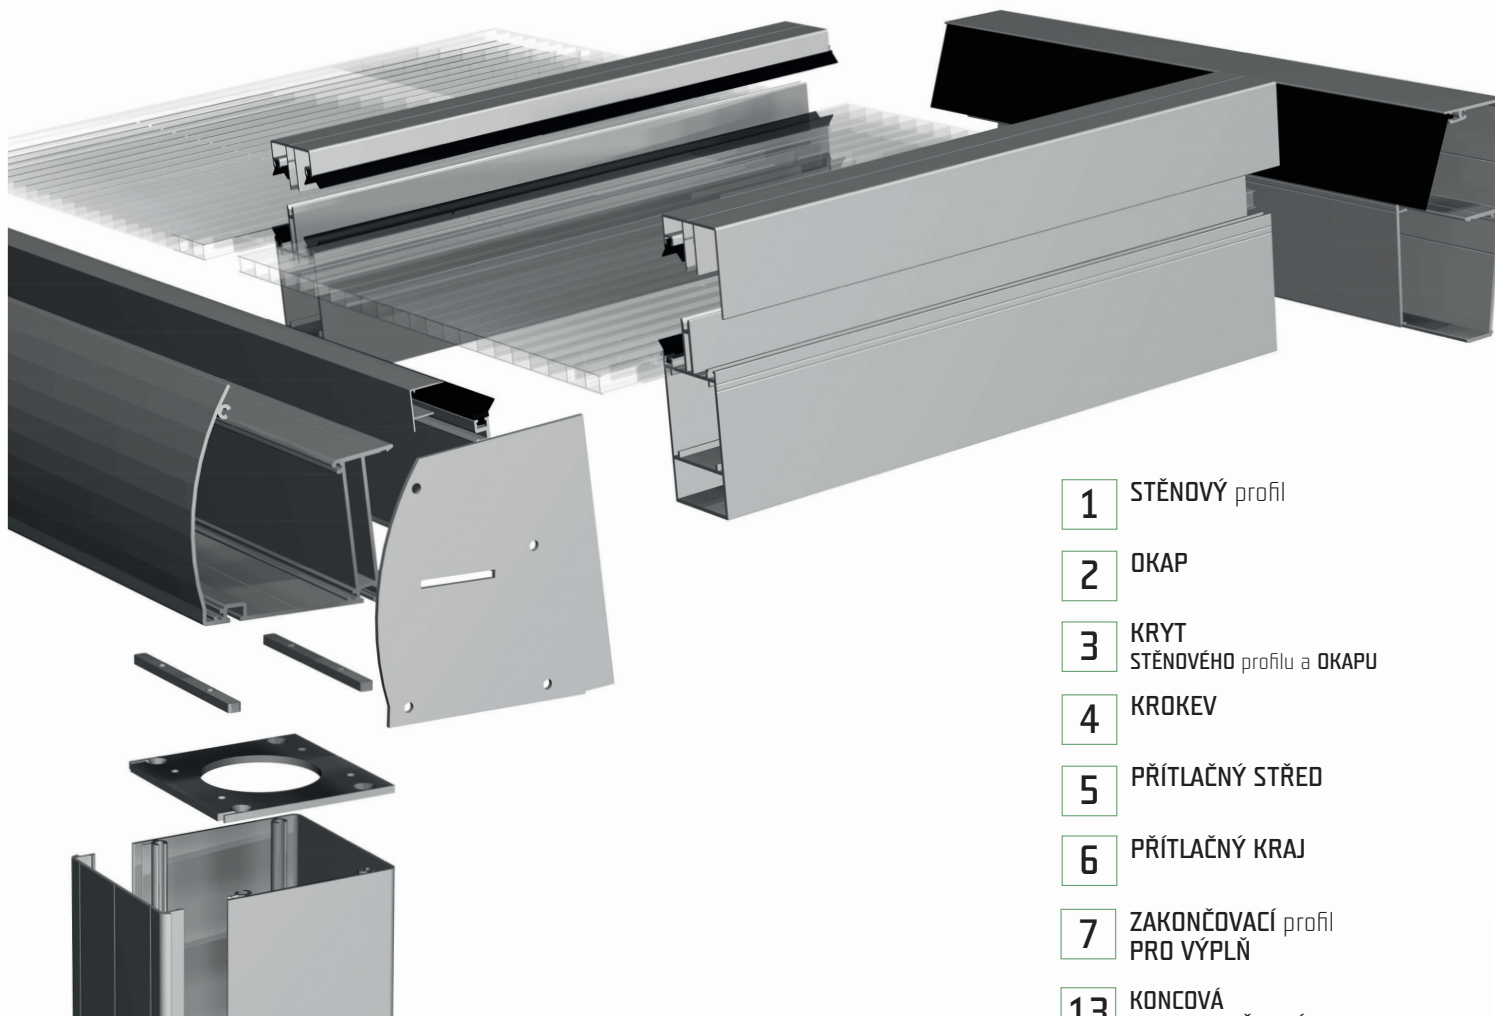

- 1 STĚNOVÝ profil
- 2 OKAP
- 3 KRYT STĚNOVÉHO profilu a OKAPU
- 4 KROKEV
- 5 PŘÍTLAČNÝ STŘED
- 6 PŘÍTLAČNÝ KRAJ
- 7 ZAKONČOVACÍ profil PRO VÝPLŇ
- 13 KONCOVÁ KRYTKA STĚNOVÉHO PROFILU
- 15 TĚSNĚNÍ PRO KROKEV
- 16 TĚSNĚNÍ PRO STĚNOVÝ PROFIL