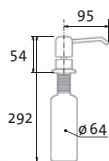

BOX

vrchem plnitelný
objem nádoby: 0,5 l
výška závitů
na pracovní desku: 65 mm

SIDAVBOXCL Chrom – lesklý
SIDAVBOXCK Chrom – kartáčovaný

SET **970,-** SAM. **1 170,-**
Skl. **1 070,-** Skl. **1 270,-**
cena v Kč s DPH 21 %