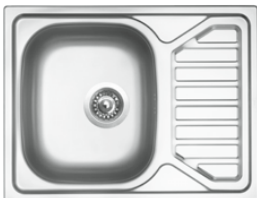

BIGGER 600

OTVOR NA BATERII

HORNÍ

STSBIM6005008V 0,8
3 1/2" Skl. Matný

cena v Kč
s DPH 21 %

3 170,-

Vnější rozměry: 600 × 500 mm
Rozměry vany: 515 × 415 mm
Hloubka: 205 mm
Skříňka: 600 mm
Modelová řada: Sinks STS, záruka 5 let
Doplňky SD: 302

BIGGER 800

OTVOR NA BATERII

HORNÍ

STSBIM8005008V 0,8
3 1/2" Skl. Matný

cena v Kč
s DPH 21 %

3 990,-

Vnější rozměry: 800 × 500 mm
Rozměry vany: 720 × 420 mm
Hloubka: 210 mm
Skříňka: 800 mm
Modelová řada: Sinks STS, záruka 5 let

ROUND 450

HORNÍ

STSBIM6005008V 0,8

0,6 1 1/2" Skl. Matný

cena dřezu v Kč
s DPH 21 %

1 470,-
1 590,-

Vnější rozměry: ø 450 mm
Rozměry vany: ø 400 mm
Hloubka: 180 mm
Skříňka: 450 mm
Modelová řada: Sinks STS, záruka 5 let

SET STSBIM6005008V

0,6 3 1/2" Skl. Matný

ROUND 510

OTVOR PRO BATERII

HORNÍ

STSBIM6005008V 0,8

0,6 1 1/2" Skl. Matný

cena dřezu v Kč
s DPH 21 %

1 710,-
1 830,-

Vnější rozměry: ø 510 mm
Rozměry vany: ø 396 mm
Hloubka: 165 mm
Skříňka: 450 mm
Modelová řada: Sinks STS, záruka 5 let

SET STSBIM6005008V

0,6 3 1/2" Skl. Matný

SHORT 580

HORNÍ

STSBIM6005008V 0,8

0,5 1 1/2" Skl. Matný

cena dřezu v Kč
s DPH 21 %

1 580,-
1 680,-

Vnější rozměry: 580 × 510 mm
Rozměry vany: 340 × 360 mm
Hloubka: 150 mm
Skříňka: 450 mm (400 po úpr./bez bat.)
Modelová řada: Sinks STS, záruka 5 let

SET STSBIM6005008V

0,5 3 1/2" Skl. Matný

STAR 580

HORNÍ

STSBIM6005008V 0,8

0,6 3 1/2" Skl. Matný

cena dřezu v Kč
s DPH 21 %

1 890,-

Vnější rozměry: 580 × 510 mm
Rozměry vany: 350 × 410 mm
Hloubka: 170 mm
Skříňka: 450 mm (400 po úpr./bez bat.)
Modelová řada: Sinks STS, záruka 5 let

SET STSBIM6005008V

VELKÁ VANA 350 × 410 × 170 MM

OKIO 650

HORNÍ

STSBIM6005008V 0,8

0,6 1 1/2" Skl. Matný

cena dřezu v Kč
s DPH 21 %

1 990,-
2 090,-
2 690,-
2 840,-

Vnější rozměry: 650 × 500 mm
Rozměry vany: 340 × 400 mm
Hloubka: 160 mm
Skříňka: 450 mm (400 po úpr./bez bat.)
Modelová řada: Sinks Rodi, záruka 15 let
Doplňky SD: 104