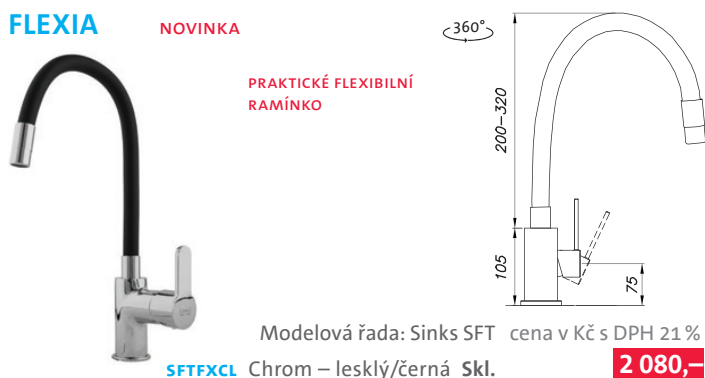

FLEXIA

NOVINKA