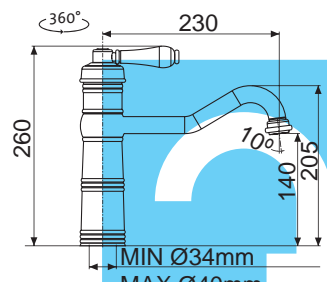

RETRO CASANOVA

Modelová řada: Sinks Armando Vicario cena v Kč s DPH 21 %
AVRTCACL Chrom – lesklý Skl. **3 760,-**

Sinks

DÁVKOVAČE

Cena SET: tato cena platí při společné koupi libovolného dřezu a zároveň libovolné baterie nebo zvýhodněných setů dřezů a baterií z této akční nabídky.

Cena SAM. (SAMOSTATNĚ): ceny platné při koupi samostatného dávkovače, případně dávkovače pouze se dřezem či pouze s baterií.

PRODLUŽOVACÍ HADIČKA

dávkovače pro externí zásobník saponátů. Univerzální pro všechny typy dávkovačů.

1 metr **SIDAVHA1M**

190,-