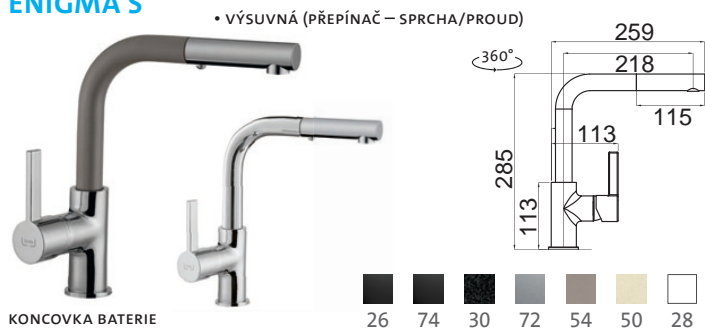

Kuchyňské baterie Sinks vynikají designem a velmi vysokou kvalitou zpracování. Jsou vybaveny pouze prvotřídními keramickými kartušemi. Všechny baterie Sinks (model. řada Sinks ARMANDO VICARIO i Sinks SFT) jsou vyrobeny v Evropě a poskytujeme na ně 5 let záruku (kartuš), záruční i pozáruční servis.

K barvám granitových dřezů Sinks jsou sladěna barevná provedení kuchyňských baterií Sinks.

PRONTO

Modelová řada: Sinks SFT cena v Kč s DPH 21%

SFTPRCL Chrom – lesklý Skl. **1 090,-**
SFTPRGR+kód barvy Granit Skl. **2 190,-**

VITALIA

Modelová řada: Sinks SFT cena v Kč s DPH 21%

SFTVICL Chrom – lesklý Skl. **2 190,-**
SFTVIGR+kód barvy Granit Skl. **2 890,-**

ENIGMA S

KONCOVKA BATERIE JE VYBAVENA SYSTÉMEM MAGNETCLICK™, USNADŇUJÍCÍ JEJÍ „ZAKLAPNUTÍ“ DO RAMÍŇKA BATERIE

Modelová řada: Sinks SFT cena v Kč s DPH 21%

SFTENSCL Chrom – lesklý Skl. **5 290,-**
SFTENSGR+kód barvy Granit Skl. **5 490,-**

FLEXIA

NOVINKA

PRAKTICKÉ FLEXIBILNÍ RAMÍŇKO

Modelová řada: Sinks SFT cena v Kč s DPH 21%

SFTFXCL Chrom – lesklý/černá Skl. **2 080,-**

EVERA

Modelová řada: Sinks SFT cena v Kč s DPH 21%
SFTEVCL Chrom – lesklý Skl. **1 680,-**

LEGENDA S

Modelová řada: Sinks SFT cena v Kč s DPH 21%

SFTLESCL Chrom – lesklý Skl. **2 590,-**
SFTLESGR+kód barvy Granit Skl. **3 780,-**

MIX 35

Modelová řada: Sinks Armano Vicario cena v Kč s DPH 21%

AVMI35CL Chrom – lesklý Skl. **2 670,-**
AVMI35GR+kód barvy Granit Skl. **3 780,-**

MIX 3 P

Modelová řada: Sinks Armano Vicario cena v Kč s DPH 21%

AVMI3PCL Chrom – lesklý Skl. **3 990,-**
AVMI3PGR+kód barvy Granit Skl. **4 670,-**