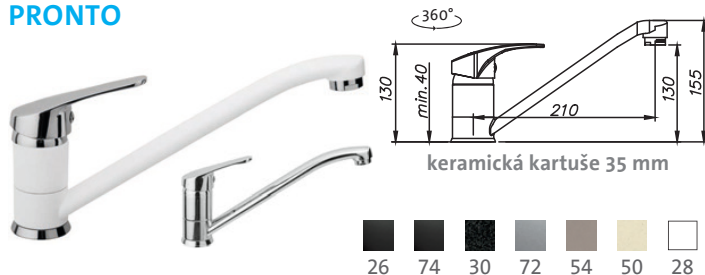

Kuchyňské baterie Sinks vynikají designem a velmi vysokou kvalitou zpracování. Jsou vybaveny pouze prvotřídními keramickými kartušemi. Všechny baterie Sinks (model. řada Sinks ARMANDO VICARIO i Sinks SFT) jsou vyrobeny v Evropě a poskytujeme na ně 5 let záruku (kartuš), záruční i pozáruční servis.

K barvám granitových dřezů Sinks jsou sladěna barevná provedení kuchyňských baterií Sinks.

PRONTO

Modelová řada: Sinks SFT cena v Kč s DPH 21%

SFTPRCL Chrom – lesklý Skl. **1 090,-**
SFTPRGR+kód barvy Granit Skl. **2 190,-**

VITALIA

Modelová řada: Sinks SFT cena v Kč s DPH 21%

SFTVICL Chrom – lesklý Skl. **2 190,-**
SFTVIGR+kód barvy Granit Skl. **2 890,-**

ENIGMA S

KONCOVKA BATERIE JE VYBAVENA SYSTÉMEM MAGNETCLICK™, USNADŇUJÍCÍ JEJÍ „ZAKLAPNUTÍ“ DO RAMÍŇKA BATERIE

Modelová řada: Sinks SFT cena v Kč s DPH 21%

SFTENSCL Chrom – lesklý Skl. **5 290,-**
SFTENSGR+kód barvy Granit Skl. **5 490,-**

FLEXIA

NOVINKA

PRAKTICKÉ FLEXIBILNÍ RAMÍŇKO

Modelová řada: Sinks SFT cena v Kč s DPH 21%

SFTFXCL Chrom – lesklý/černá Skl. **2 080,-**

EVERA

Modelová řada: Sinks SFT cena v Kč s DPH 21%
SFTEVCL Chrom – lesklý Skl. **1 680,-**

LEGENDA S

Modelová řada: Sinks SFT cena v Kč s DPH 21%

SFTLESCL Chrom – lesklý Skl. **2 590,-**
SFTLESGR+kód barvy Granit Skl. **3 780,-**

MIX 35

Modelová řada: Sinks Armano Vicario cena v Kč s DPH 21%

AVMI35CL Chrom – lesklý Skl. **2 670,-**
AVMI35GR+kód barvy Granit Skl. **3 780,-**

MIX 3 P

Modelová řada: Sinks Armano Vicario cena v Kč s DPH 21%

AVMI3PCL Chrom – lesklý Skl. **3 990,-**
AVMI3PGR+kód barvy Granit Skl. **4 670,-**