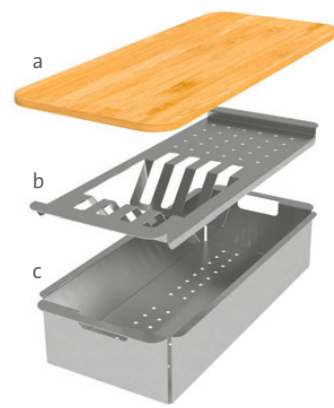

SD239 BOX/BOXER COMPLET

a) 415 × 178 × 15 mm
b) 415 × 157 × 57 mm
c) 415 × 178 × 80 mm **4 990,-**

SD240 Cedník BOX/BOXER – nerez

415 × 178 × 80 mm **2 590,-**

SD301 Cedník – nerez

160 × 300 × 90 mm **590,-**

SD302 Cedník – nerez

160 × 390 × 80 mm **740,-**

SD501 Přídavný odkapávač – nerez

445 × 140 × 27 mm **680,-**

SD502 Cedník – černý

nerez lakovaný,
450 × 200 × 102 mm **1 390,-**

SD503 Polička rohová – černá

nerez lakovaný,
217 × 217 × 43 mm
šíře závěsu 35 mm **999,-**

SD504 Polička – černá

nerez lakovaný,
265 × 57 (103) × 65 mm
šíře závěsu 37 mm **1 089,-**

SD505 Držák houbičky – černý

nerez lakovaný, 50 × 69 mm, šíře závěsu 33 mm **299,-**