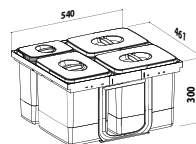

Součástí je stabilní, nosný rám, do kterého jsou nádoby pevně zasazeny. Montuje se na čelo a dno výsuvu. Univerzální do všech typů výsuvů.

Spodní skříňka: 600 mm  
Šířka koše 540 mm  
Výška koše 300 mm