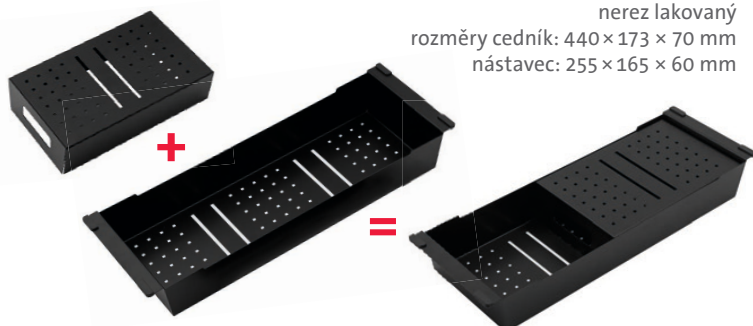

+ VITALIA + dřez = 6 989,-

+ ELKA + dřez = 7 389,-

+ VITALIA GR + dřez = 7 589,-

+ ENIGMA S GR + dřez = 10 189,-

**Jedinečná nabídka výhodného setu granitového dřezu s granitovou baterií POLO v barvě 30 – Granblack**

### SD507 VARIO COMPLET – ČERNÝ

**1 730,-**

nerez lakovaný  
 rozměry cedník: 440 x 173 x 70 mm  
 nástavec: 255 x 165 x 60 mm