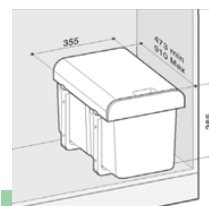

PAPRIKA INOX 40

EK9102 1x 11 | 11

cena v Kč s DPH 21 %

Skl. **890,-**

Spodní skříňka od 400 mm

CENA ZAHHRUJE montážní sadu.
Koš je z nerezové oceli. Montáž na stěnu korpusu a vnitřní stranu dvířek – při otevření se víko koše vyklápí.

PATTY 30

ruční výsuv

EK9076 1x 8 | 1x 16 | 8 16

cena v Kč s DPH 21 %

Skl. **1 990,-**

Skříňka od 300 mm

CENA ZAHHRUJE montážní sadu.
Pevná a bezúdržbová konstrukce z laminátu.
Montáž na dno korpusu.

Nosnost pojezdů do 30 kg

ALADIN 40

ruční výsuv

EK9013 1x 16 | 16

cena v Kč s DPH 21 %

Skl. **1 550,-**

Spodní skříňka od 400 mm

CENA ZAHHRUJE montážní sadu.
Pevná a bezúdržbová konstrukce z laminátu.
Montáž ke dnu korpusu a k bočním stěnám.

Nosnost pojezdů do 30 kg

EKKO EASY 40

ruční výsuv

EK9098 2x 16 | 16 16

cena v Kč s DPH 21 %

Skl. **1 890,-**

Spodní skříňka od 400 mm
Nosnost pojezdů do 30 kg

CENA ZAHHRUJE montážní sadu + 1x víko na směsný odpad.
Pevná a bezúdržbová konstrukce z laminátu.
Montáž ke dnu korpusu a k bočním stěnám.

EKKO 40

KE KOŠI 34 L JE MOŽNO
KOUPIP ODPADKOVÉ
PYTLE, VIZ STR. 27

ruční výsuv

EK9000 1x 34 | 34

cena v Kč s DPH 21 %

Skl. **2 450,-**

Spodní skříňka od 400 mm
Nosnost pojezdů do 30 kg

EK9004 2x 16 | 16 16

Skl. **2 490,-**

EK9005 2x 8 | 1x 16 | 8 8 16

Skl. **2 590,-**

CENA ZAHHRUJE montážní sadu.
Pevná a bezúdržbová konstrukce z laminátu.
Montáž ke dnu korpusu a k bočním stěnám.

25

EKKO FRONT 40

KE KOŠI 34 L JE MOŽNO
KOUPIP ODPADKOVÉ
PYTLE, VIZ STR. 27

výsuv na dvířka

EK9073 1x 34 | 34

cena v Kč s DPH 21 %

Skl. **3 490,-**

Spodní skříňka pouze 400 mm
Nosnost pojezdů do 30 kg

EK9022 2x 16 | 16 16

Skl. **3 490,-**

EK9023 2x 8 | 1x 16 | 8 8 16

Skl. **3 600,-**

CENA ZAHHRUJE montážní sadu.
Pevná a bezúdržbová konstrukce z laminátu.
Montáž ke dnu korpusu a k bočním stěnám.

TANK 40

police – ruční výsuv

ruční výsuv

EK9093 2x 16 | 16 16

cena v Kč s DPH 21 %

Skl. **3 220,-**

Spodní skříňka od 400 mm
Nosnost pojezdů do 30 kg