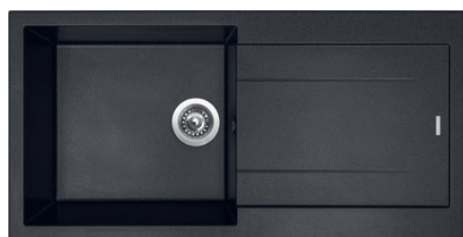

INFINITY 860

HORNÍ
SPODNÍ
OTOČNÝ

TLIN860500+kód barvy 3 1/2" Skl.

cena dřezu v Kč
s DPH 21%

8 340,-

Vnější rozměry: 860×500 mm
Rozměry vany: 450×430 mm
Hloubka: 210 mm
Skříňka: 600 mm
Modelová řada: Sinks Telma, záruka 10 let
Doplňky SD: 104, 111, 113, 114, TL904

**ARIAPURA – nejnovější generace
antibakteriální ochrany** (více na str. 2)

PERFECTO 1000

HORNÍ
SPODNÍ
OTOČNÝ

ACRPE100500+kód barvy 3 1/2" Skl.

cena dřezu v Kč
s DPH 21%

5 990,-

Vnější rozměry: 1 000×500 mm
Rozměry vany: 480×430 mm
Hloubka: 200 mm
Skříňka: 600 mm
Modelová řada: Sinks ACR, záruka 5 let
Doplňky SD: 104, 111, 114

AMANDA 990

HORNÍ
SPODNÍ
OTOČNÝ

TLAM99050074 3 1/2" Skl.

cena dřezu v Kč
s DPH 21%

8 890,-

Vnější rozměry: 990×500 mm
Rozměry vany: 460×430 mm
Hloubka: 210 mm
Skříňka: 600 mm
Modelová řada: Sinks Telma, záruka 10 let
Doplňky SD: 104, 111, 113, 114

**ARIAPURA – nejnovější generace
antibakteriální ochrany** (více na str. 2)

CRYSTAL 615.1

HORNÍ
SPODNÍ
OTOČNÝ

ACRCR615500174 3 1/2" Skl.

cena dřezu v Kč
s DPH 21%

7 990,-

Vnější rozměry: 615×500 mm
Rozměry vany: 345×430 a 150×288 mm
Hloubka: 200 a 146 mm
Skříňka: 600 mm
Modelová řada: Sinks ACR, záruka 5 let
Doplňky SD: 104, 114

AMANDA 780.1

NOVINKA

HORNÍ
SPODNÍ
OTOČNÝ

TLAM780500174 3 1/2" Skl.

cena dřezu v Kč
s DPH 21%

7 990,-

Vnější rozměry: 780×500 mm
Rozměry vany: 350×430 a 150×285 mm
Hloubka: 200 a 150 mm
Skříňka: 600 mm
Modelová řada: Sinks Telma, záruka 10 let
Doplňky SD: 104, 111, 113, 114

**ARIAPURA – nejnovější generace
antibakteriální ochrany** (více na str. 2)