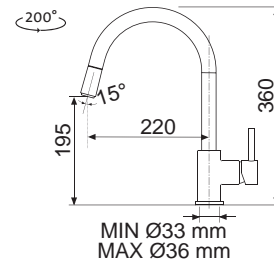

MIX 35 P

• VÝSUVNÁ (BEZ PŘEPÍNAČE – POUZE PROUD)

Model. řada: Sinks Armando Vicario cena v Kč s DPH 21 %
AVMI35PCL Chrom – lesklý Skl. **4 290,-**