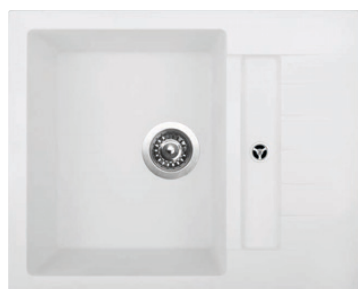

CRYSTAL 615

NOVÝ DESIGN

HORNÍ SPODNÍ OTOČNÝ

ACRCR615500+kód barvy

3 1/2" Skl.

cena dřezu v Kč s DPH 21%

4 780,-

Vnější rozměry: 615×500 mm
Rozměry vany: 346×430 mm
Hloubka: 200 mm
Skříňka: 500 mm (450 mm po úpr./bez bat.)
Modelová řada: Sinks ACR, záruka 5 let
Doplňky SD: 104, 114

VITALIA
+ dřez
= 6 670,-

ELKA
+ dřez
= 7 080,-

VITALIA GR
+ dřez
= 7 280,-

ENIGMA S GR
+ dřez
= 9 880,-