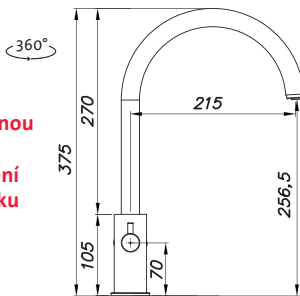

Modelová řada: Sinks SFT cena v Kč s DPH 21 %
SFTFTCL Chrom – lesklý Skl. **4 880,-**