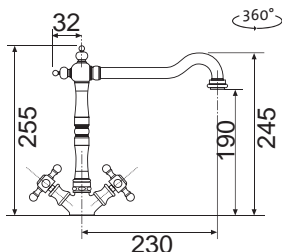

RETRO 2000

Model. řada: Sinks Armando Vicario cena v Kč s DPH 21 %
AVRT200BR Bronz Skl. **4 990,-**