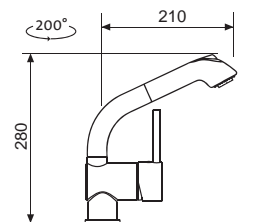

MIX 3 S

• VÝSUVNÁ (PŘEPÍNAČ – SPRCHA/PROUD)

Modelová řada: Sinks Armando Vicario cena v Kč s DPH 21 %
AVMI3SCL Chrom – lesklý Skl. **4 780,-**