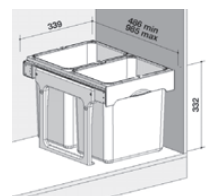

PAPRIKA INOX 40

EK9102 1x 11 | 11

cena v Kč s DPH 21 %

Skl. **890,-**

Spodní skříňka od 400 mm

CENA ZAHHRUJE montážní sadu.
Koš je z nerezové oceli. Montáž na stěnu korpusu a vnitřní stranu dvířek – při otevření se víko koše vyklápí.

PATTY 30

ruční výsuv

EK9076 1x 8 | 1x 16 | 8 16

cena v Kč s DPH 21 %

Skl. **1 990,-**

Skříňka od 300 mm

CENA ZAHHRUJE montážní sadu.
Pevná a bezúdržbová konstrukce z laminátu.
Montáž na dno korpusu.

Nosnost pojezdů do 30 kg

ALADIN 40

ruční výsuv

EK9013 1x 16 | 16

cena v Kč s DPH 21 %

Skl. **1 550,-**

Spodní skříňka od 400 mm

CENA ZAHHRUJE montážní sadu.
Pevná a bezúdržbová konstrukce z laminátu.
Montáž ke dnu korpusu a k bočním stěnám.

Nosnost pojezdů do 30 kg

EKKO EASY 40

ruční výsuv

EK9098 2x 16 | 16 16

cena v Kč s DPH 21 %

Skl. **1 890,-**

Spodní skříňka od 400 mm
Nosnost pojezdů do 30 kg

CENA ZAHHRUJE montážní sadu + 1x víko na směsný odpad.
Pevná a bezúdržbová konstrukce z laminátu.
Montáž ke dnu korpusu a k bočním stěnám.

EKKO 40

KE KOŠI 34 L JE MOŽNO
KOUPIP ODPADKOVÉ
PYTLE, VIZ STR. 27

ruční výsuv

EK9000 1x 34 | 34

cena v Kč s DPH 21 %

Skl. **2 450,-**

Spodní skříňka od 400 mm
Nosnost pojezdů do 30 kg

EK9004 2x 16 | 16 16

Skl. **2 490,-**

EK9005 2x 8 | 1x 16 | 8 8 16

Skl. **2 590,-**

CENA ZAHHRUJE montážní sadu.
Pevná a bezúdržbová konstrukce z laminátu.
Montáž ke dnu korpusu a k bočním stěnám.

25

EKKO FRONT 40

KE KOŠI 34 L JE MOŽNO
KOUPIP ODPADKOVÉ
PYTLE, VIZ STR. 27

výsuv na dvířka

EK9073 1x 34 | 34

cena v Kč s DPH 21 %

Skl. **3 490,-**

Spodní skříňka pouze 400 mm
Nosnost pojezdů do 30 kg

EK9022 2x 16 | 16 16

Skl. **3 490,-**

EK9023 2x 8 | 1x 16 | 8 8 16

Skl. **3 600,-**

CENA ZAHHRUJE montážní sadu.
Pevná a bezúdržbová konstrukce z laminátu.
Montáž ke dnu korpusu a k bočním stěnám.

TANK 40

police – ruční výsuv

ruční výsuv

EK9093 2x 16 | 16 16

cena v Kč s DPH 21 %

Skl. **3 220,-**

Spodní skříňka od 400 mm
Nosnost pojezdů do 30 kg