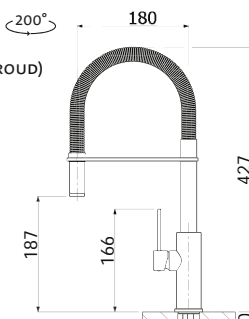

Model. řada: Sinks Armando Vicario cena v Kč s DPH 21 %
AVTPPCL Chrom – lesklý Skl. **6 390,-**