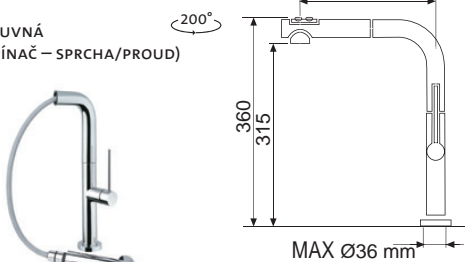

SLIM S2

• VÝSUVNÁ (PŘEPÍNAČ – SPRCHA/PROUD)

Modelová řada: Sinks Armando Vicario cena v Kč s DPH 21 %
AVSLS2CL Chrom – lesklý Skl. **6 290,-**
AVSLS2CK Chrom – kartáčovaný Skl. **8 090,-**