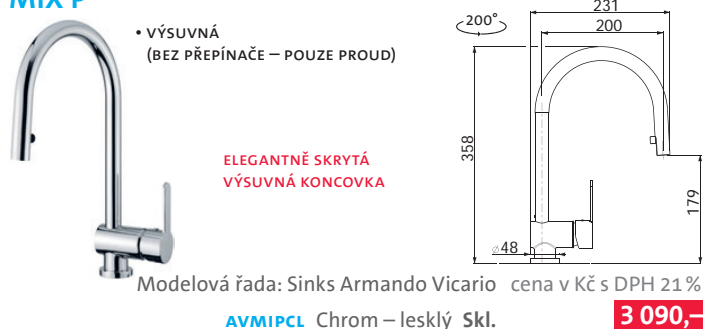

MOOD

Modelová řada: Sinks Armando Vicario cena v Kč s DPH 21 %

AVMOCL Chrom – lesklý Skl.

AVMOGRN6 Granit Skl.

5 990,-
7 290,-

COMFORTA

Modelová řada: Sinks Armando Vicario cena v Kč s DPH 21 %

AVCFCL Chrom – lesklý Skl.

AVCFGRN6 Granit Skl.

6 670,-
7 990,-

CONICA

Modelová řada: Sinks Armando Vicario cena v Kč s DPH 21 %

AVCNCL Chrom – lesklý Skl.

AVCNGRN6 Granit Skl.

6 390,-
7 670,-

EVA P

• VÝSUVNÁ (BEZ PŘEPÍNAČE – POUZE PROUD)

Modelová řada: Sinks Armando Vicario cena v Kč s DPH 21 %

AVEVPCL Chrom – lesklý Skl.

AVEVGRN6 Granit Skl.

6 390,-
7 670,-

MIX P

• VÝSUVNÁ (BEZ PŘEPÍNAČE – POUZE PROUD)

ELEGANTNĚ SKRYTÁ VÝSUVNÁ KONCOVKA

Modelová řada: Sinks Armando Vicario cena v Kč s DPH 21 %

AVMIPCL Chrom – lesklý Skl.

3 090,-