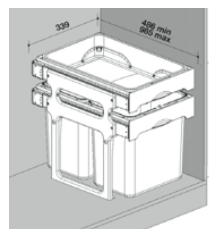

PAPRIKA INOX 40

EK9102 1x 11 | 11

cena v Kč s DPH 21 %

Skl. **890,-**

Spodní skříňka od 400 mm

CENA ZAHHRUJE montážní sadu.
Koš je z nerezové oceli. Montáž na stěnu korpusu a vnitřní stranu dvířek – při otevření se víko koše vyklápí.

PATTY 30

ruční výsuv

EK9076 1x 8 | 1x 16 | 8 16

cena v Kč s DPH 21 %

Skl. **1 990,-**

Skříňka od 300 mm

CENA ZAHHRUJE montážní sadu.
Pevná a bezúdržbová konstrukce z laminátu.
Montáž na dno korpusu.

Nosnost pojezdů do 30 kg

ALADIN 40

ruční výsuv

EK9013 1x 16 | 16

cena v Kč s DPH 21 %

Skl. **1 550,-**

Spodní skříňka od 400 mm

CENA ZAHHRUJE montážní sadu.
Pevná a bezúdržbová konstrukce z laminátu.
Montáž ke dnu korpusu a k bočním stěnám.

Nosnost pojezdů do 30 kg

EKKO EASY 40

ruční výsuv

EK9098 2x 16 | 16 16

cena v Kč s DPH 21 %

Skl. **1 890,-**

Spodní skříňka od 400 mm
Nosnost pojezdů do 30 kg

CENA ZAHHRUJE montážní sadu + 1x víko na směsný odpad.
Pevná a bezúdržbová konstrukce z laminátu.
Montáž ke dnu korpusu a k bočním stěnám.

EKKO 40

KE KOŠI 34 L JE MOŽNO
KOUPIP ODPADKOVÉ
PYTLE, VIZ STR. 27

ruční výsuv

EK9000 1x 34 | 34

cena v Kč s DPH 21 %

Skl. **2 450,-**

Spodní skříňka od 400 mm
Nosnost pojezdů do 30 kg

EK9004 2x 16 | 16 16

Skl. **2 490,-**

EK9005 2x 8 | 1x 16 | 8 8 16

Skl. **2 590,-**

CENA ZAHHRUJE montážní sadu.
Pevná a bezúdržbová konstrukce z laminátu.
Montáž ke dnu korpusu a k bočním stěnám.

25

EKKO FRONT 40

KE KOŠI 34 L JE MOŽNO
KOUPIP ODPADKOVÉ
PYTLE, VIZ STR. 27

výsuv na dvířka

EK9073 1x 34 | 34

cena v Kč s DPH 21 %

Skl. **3 490,-**

Spodní skříňka pouze 400 mm
Nosnost pojezdů do 30 kg

EK9022 2x 16 | 16 16

Skl. **3 490,-**

EK9023 2x 8 | 1x 16 | 8 8 16

Skl. **3 600,-**

CENA ZAHHRUJE montážní sadu.
Pevná a bezúdržbová konstrukce z laminátu.
Montáž ke dnu korpusu a k bočním stěnám.

TANK 40

police – ruční výsuv

ruční výsuv

EK9093 2x 16 | 16 16

cena v Kč s DPH 21 %

Skl. **3 220,-**

Spodní skříňka od 400 mm
Nosnost pojezdů do 30 kg