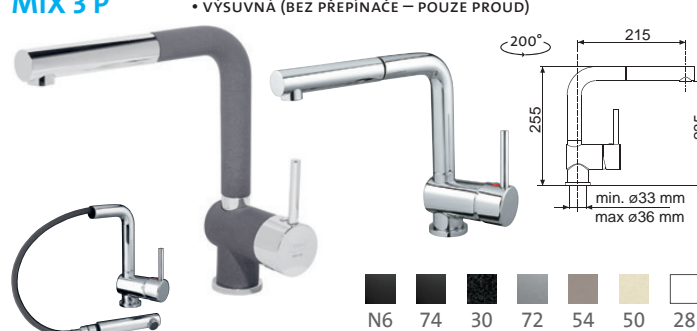

MIX 3 P

Modelová řada: Sinks Armano Vicario cena v Kč s DPH 21%

AVMI3PCL Chrom – lesklý Skl. **3 990,-**
AVMI3PGR+kód barvy Granit Skl. **4 670,-**