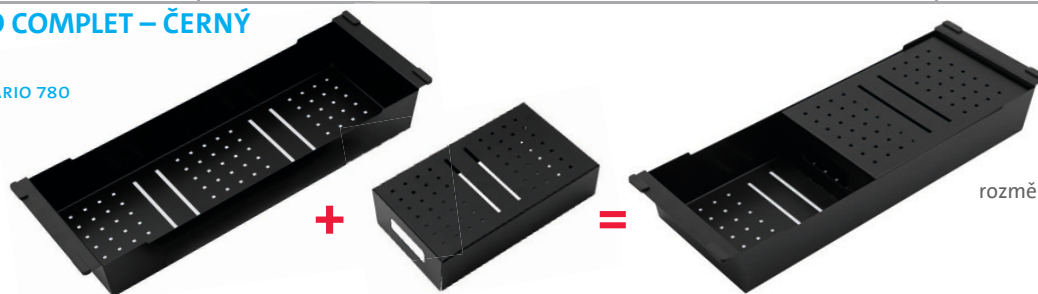

445 × 140 × 27 mm **680,-**

**SD502 Cedník – černý**

nerez lakovaný,  
450 × 200 × 102 mm **1 390,-**

**SD503 Polička rohová – černá**

nerez lakovaný,  
217 × 217 × 43 mm  
šíře závěsu 35 mm **999,-**

**SD504 Polička – černá**

nerez lakovaný,  
265 × 57 (103) × 65 mm  
šíře závěsu 37 mm **1 089,-**

**SD505 Držák houbičky – černý**

nerez lakovaný, 50 × 69 mm, šíře závěsu 33 mm **299,-**

**SD506 Přípravná deska – dřevo**

jasan, 450 × 200 mm **869,-**

**SD507 VARIO COMPLET – ČERNÝ**

POUZE KE DŘEZU VARIO 780

nerez lakovaný  
rozměry cedník: 440 × 173 × 70 mm  
nástavec: 255 × 165 × 60 mm

**1 730,-**

Náhradní sítko 3 1/2"

SPN816  
pro manuální ovládání

190,-