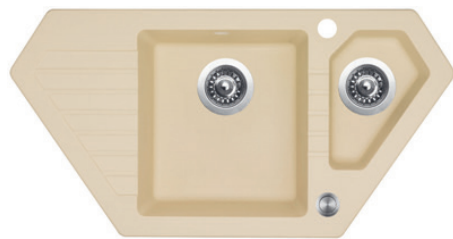

BRAVO 850.1

HORNÍ

SIGBR8504351+kód barvy

30

50

cena dřezu v Kč
s DPH 21%

3 1/2" Skl. **5 980,-**

Vnější rozměry: 850 × 435 mm
Rozměry vany: 325 × 355 mm
Hloubka: 180 a 110 mm
Skříňka: 650 mm
Modelová řada: Sinks SGR, záruka 5 let
2 × vyhotovený otvor, sifon 3 1/2" pro
úsporu místa s odbočkou na myčku
Doplňky SD: 114, 505

VITALIA
+ dřez
= 7 970,-

ELKA
+ dřez
= 8 370,-

VITALIA GR
+ dřez
= 8 570,-

ENIGMA S GR
+ dřez
= 11 170,-