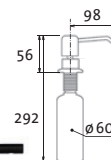

## LINE

vrchem plnitelný  
objem nádoby: 0,5 l  
výška závitů  
na pracovní desku: 55 mm

**SIDAVLICL** Chrom – lesklý  
**SIDAVLICK** Chrom – kartáčovaný  
**SIDAVLIBL** Černý

NOVINKA  
 SET **650,-** SAM. **860,-**  
 Skl. **790,-** Skl. **990,-**  
 Skl. **790,-** Skl. **990,-**  
 cena v Kč s DPH 21 %