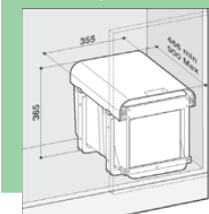

PAPRIKA INOX 40

EK9102 1x 11 | 11

cena v Kč s DPH 21 %

Skl. **890,-**

Spodní skříňka od 400 mm

CENA ZAHHRUJE montážní sadu.
Koš je z nerezové oceli. Montáž na stěnu korpusu a vnitřní stranu dvířek – při otevření se víko koše vyklápí.

PATTY 30

ruční výsuv

EK9076 1x 8 | 1x 16 | 8 16

cena v Kč s DPH 21 %

Skl. **1 990,-**

Skříňka od 300 mm

CENA ZAHHRUJE montážní sadu.
Pevná a bezúdržbová konstrukce z laminátu.
Montáž na dno korpusu.

Nosnost pojezdů do 30 kg

ALADIN 40

ruční výsuv

EK9013 1x 16 | 16

cena v Kč s DPH 21 %

Skl. **1 550,-**

Spodní skříňka od 400 mm

CENA ZAHHRUJE montážní sadu.
Pevná a bezúdržbová konstrukce z laminátu.
Montáž ke dnu korpusu a k bočním stěnám.

Nosnost pojezdů do 30 kg

EKKO EASY 40

ruční výsuv

EK9098 2x 16 | 16 16

cena v Kč s DPH 21 %

Skl. **1 890,-**

Spodní skříňka od 400 mm
Nosnost pojezdů do 30 kg

CENA ZAHHRUJE montážní sadu + 1x víko na směsný odpad.
Pevná a bezúdržbová konstrukce z laminátu.
Montáž ke dnu korpusu a k bočním stěnám.

EKKO 40

KE KOŠI 34 L JE MOŽNO
KOUPIP ODPADKOVÉ
PYTLE, VIZ STR. 27

ruční výsuv

EK9000 1x 34 | 34

cena v Kč s DPH 21 %

Skl. **2 450,-**

Spodní skříňka od 400 mm
Nosnost pojezdů do 30 kg

EK9004 2x 16 | 16 16

Skl. **2 490,-**

EK9005 2x 8 | 1x 16 | 8 8 16

Skl. **2 590,-**

CENA ZAHHRUJE montážní sadu.
Pevná a bezúdržbová konstrukce z laminátu.
Montáž ke dnu korpusu a k bočním stěnám.

25

EKKO FRONT 40

KE KOŠI 34 L JE MOŽNO
KOUPIP ODPADKOVÉ
PYTLE, VIZ STR. 27

výsuv na dvířka

EK9073 1x 34 | 34

cena v Kč s DPH 21 %

Skl. **3 490,-**

Spodní skříňka pouze 400 mm
Nosnost pojezdů do 30 kg

EK9022 2x 16 | 16 16

Skl. **3 490,-**

EK9023 2x 8 | 1x 16 | 8 8 16

Skl. **3 600,-**

CENA ZAHHRUJE montážní sadu.
Pevná a bezúdržbová konstrukce z laminátu.
Montáž ke dnu korpusu a k bočním stěnám.

TANK 40

police – ruční výsuv

ruční výsuv

EK9093 2x 16 | 16 16

cena v Kč s DPH 21 %

Skl. **3 220,-**

Spodní skříňka od 400 mm
Nosnost pojezdů do 30 kg