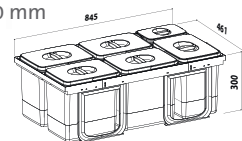

JAZZ 900

EK2901 5× 15 l + 1× 7 l

Skl.

cena v Kč s DPH 21%

3 390,-

EK2903 4× 15 l + 3× 7 l

Skl.

3 390,-

Součástí je stabilní, nosný rám, do kterého jsou nádoby pevně zasazeny. Montuje se na čelo a dno výsuvu. Univerzální do všech typů výsuvů.

Spodní skříňka: 900 mm
Šířka koše 845 mm
Výška koše 300 mm