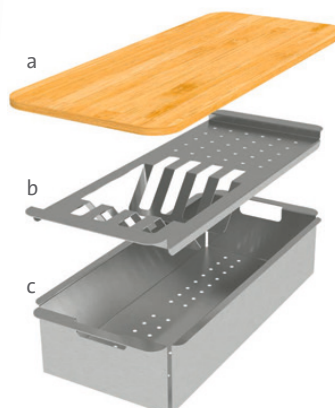

SD238 STEP/STEPER COMPLET

a) 415 × 178 × 15 mm
b) 396 × 157 × 57 mm
c) 396 × 178 × 80 mm **4 990,-**