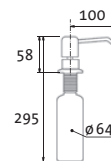

RETRO

vrchem plnitelný;
objem nádoby: 0,5 l
výška závitů
na pracovní desku: 55 mm

SIDAVRECL Chrom – lesklý
SIDAVREBR Bronz
SIDAVREME Měď

SET **490,-** SAM. **690,-**
Skl. **750,-** Skl. **950,-**
Skl. **750,-** Skl. **950,-**
cena v Kč s DPH 21 %